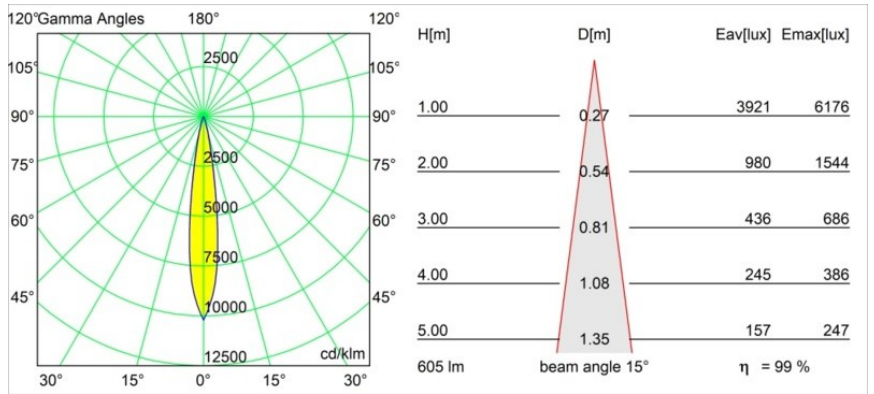

Lichtspreiding & Stralingsdiagram