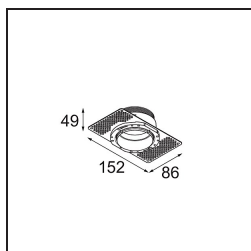

Date
Customer
Project
Type

Tetrix Adjustable Recessed 62 1x IP55 LED 4000K Spot DE Black Chrome

Specifications

Materiale	13733280
Tipo di Sorgente	LED
Tipologia LED	CITIZEN CLU7A3
Tecnologie LED	COB
CRI	Min. 90
Temperatura di colore della luce	4000K
Vita utile	L90B10 @50.000 ore
Lampadina inclusa	Sì
Numero di fonte luminosa	1
Codice di flusso CIE	99 100 100 100 100
Binning (SDCM)	2
Direzione della luce	Diretta
Ottiche	Collimatore
Fascio misurato (°)	15,0
Volt in ingresso	Necessario driver a corrente costante
Classificazione elettrica	III
Grado IP	55
Test filo a caldo (°C)	850
Interno/Esterno	Interno
Applicazione	Soffitto, Parete
Montaggio	Incassato
Foro d'incasso (mm)	ø68 for Frame Recessed; ø89 for Frame Recessed TrimLess
Profondità di montaggio (mm)	110,0
Orientabilità	H 355° V 25°
Distanza dall'oggetto illuminato (m)	0,1
Colore primario & Finitura primaria	Nero, Cromato
Peso lordo (g)	141,0
Corrente di azionamento (mA)	350 500
Min. forward voltage (Vf)	11,2 11,2
Max. forward voltage (Vf)	13,2 13,2
Connected load (W)	4,1 6,1
Flusso luminoso per lampade (lm)	450 605
Efficienza (lm/W)	110 99

Livello abbagliamento	8	9
Remark	<ul style="list-style-type: none">• Tetrix Recessed Ring o Tube Surface non incluso• Questo non è un prodotto completo. È necessario un Tetrix Recessed Ring o Tube Surface.• Questo non è un prodotto completo. È necessario un Tetrix Recessed Ring o Tube Surface.	

TM30 & CRI diagram

Light distribution & beam diagram

Diagrams

Accessorio Ottico

- 13515032** Snoot 32 Black Structure
- 13515038** Snoot 32 White Matt

- 13515132** Honeycomb 33 Black Structure

Accessori Installazione

- 13510083** Ring Recessed 62 1x IP55 Black Matt
- 13510038** Ring Recessed 62 1x IP55 White Matt

- 13515430** Ring Recessed Trimless 62 1x

- 13515530** Concrete Kit 62 150x150 1x

13515630 Concrete Ring 62 Standard Installation Housing