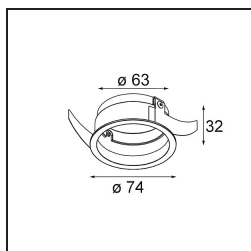

Date
Customer
Project
Type

Tetrix Adjustable Recessed 62 1x IP55 LED 4000K Spot DE Black Chrome

Specifications

Materiale	13733280
Tipo di Sorgente	LED
Tipologia LED	CITIZEN CLU7A3
Tecnologie LED	COB
CRI	Min. 90
Temperatura di colore della luce	4000K
Vita utile	L90B10 @50.000 ore
Lampadina inclusa	Sì
Numero di fonte luminosa	1
Codice di flusso CIE	99 100 100 100 100
Binning (SDCM)	2
Direzione della luce	Diretta
Ottiche	Collimatore
Fascio misurato (°)	15,0
Volt in ingresso	Necessario driver a corrente costante
Classificazione elettrica	III
Grado IP	55
Test filo a caldo (°C)	850
Interno/Esterno	Interno
Applicazione	Soffitto, Parete
Montaggio	Incassato
Foro d'incasso (mm)	ø68 for Frame Recessed; ø89 for Frame Recessed TrimLess
Profondità di montaggio (mm)	110,0
Orientabilità	H 355° V 25°
Distanza dall'oggetto illuminato (m)	0,1
Colore primario & Finitura primaria	Nero, Cromato
Peso lordo (g)	141,0
Corrente di azionamento (mA)	350 500
Min. forward voltage (Vf)	11,2 11,2
Max. forward voltage (Vf)	13,2 13,2
Connected load (W)	4,1 6,1
Flusso luminoso per lampade (lm)	450 605
Efficienza (lm/W)	110 99

Livello abbagliamento	8	9
Remark	<ul style="list-style-type: none">• Tetrix Recessed Ring o Tube Surface non incluso• Questo non è un prodotto completo. È necessario un Tetrix Recessed Ring o Tube Surface.• Questo non è un prodotto completo. È necessario un Tetrix Recessed Ring o Tube Surface.	

TM30 & CRI diagram

Light distribution & beam diagram

Diagrams

Accessorio Ottico

- 13515032** Snoot 32 Black Structure
- 13515038** Snoot 32 White Matt

- 13515132** Honeycomb 33 Black Structure

Accessori Installazione

- 13510083** Ring Recessed 62 1x IP55 Black Matt
- 13510038** Ring Recessed 62 1x IP55 White Matt

- 13515430** Ring Recessed Trimless 62 1x

- 13515530** Concrete Kit 62 150x150 1x

13515630 Concrete Ring 62 Standard Installation Housing