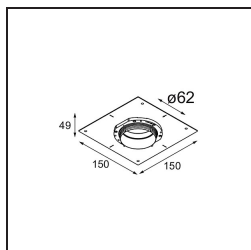

Date
Customer
Project
Type

Tetrix Adjustable Recessed 62 1x IP55 LED 4000K Spot DE Black Chrome

Specifications

Materiale	13733280
Tipo di Sorgente	LED
Tipologia LED	CITIZEN CLU7A3
Tecnologie LED	COB
CRI	Min. 90
Temperatura di colore della luce	4000K
Vita utile	L90B10 @50.000 ore
Lampadina inclusa	Sì
Numero di fonte luminosa	1
Codice di flusso CIE	99 100 100 100 100
Binning (SDCM)	2
Direzione della luce	Diretta
Ottiche	Collimatore
Fascio misurato (°)	15,0
Volt in ingresso	Necessario driver a corrente costante
Classificazione elettrica	III
Grado IP	55
Test filo a caldo (°C)	850
Interno/Esterno	Interno
Applicazione	Soffitto, Parete
Montaggio	Incassato
Foro d'incasso (mm)	ø68 for Frame Recessed; ø89 for Frame Recessed TrimLess
Profondità di montaggio (mm)	110,0
Orientabilità	H 355° V 25°
Distanza dall'oggetto illuminato (m)	0,1
Colore primario & Finitura primaria	Nero, Cromato
Peso lordo (g)	141,0
Corrente di azionamento (mA)	350 500
Min. forward voltage (Vf)	11,2 11,2
Max. forward voltage (Vf)	13,2 13,2
Connected load (W)	4,1 6,1
Flusso luminoso per lampade (lm)	450 605
Efficienza (lm/W)	110 99

TM30 & CRI diagram

Light distribution & beam diagram

Diagrams

Accessorio Ottico

- 13515032** Snoot 32 Black Structure
- 13515038** Snoot 32 White Matt

- 13515132** Honeycomb 33 Black Structure

Accessori Installazione

- 13510083** Ring Recessed 62 1x IP55 Black Matt
- 13510038** Ring Recessed 62 1x IP55 White Matt

- 13515430** Ring Recessed Trimless 62 1x

- 13515530** Concrete Kit 62 150x150 1x

13515630 Concrete Ring 62 Standard Installation Housing