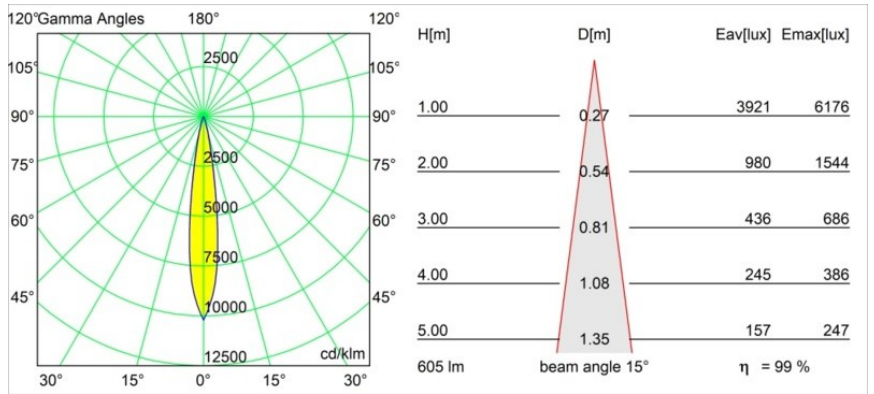

Light distribution & beam diagram