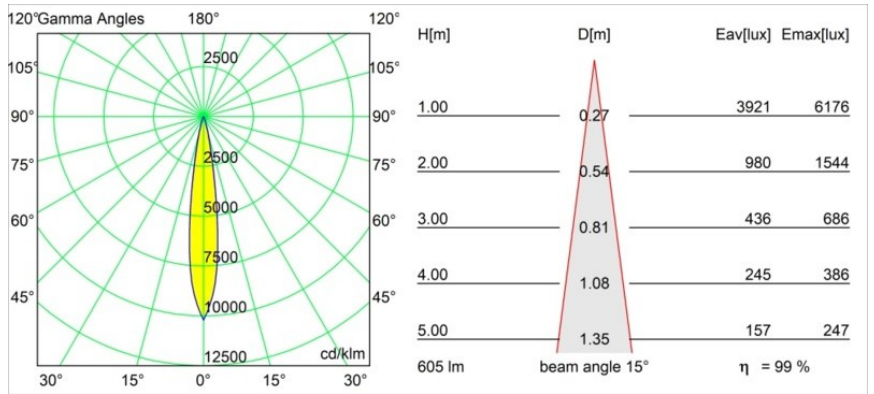

Lichtverteilung und Lichtverteilungskurve