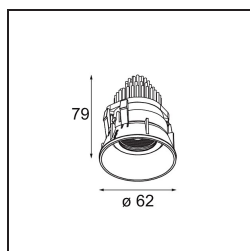

Datum
Kunde
Projekt
Art

Tetrix Adjustable Recessed 62 1x IP55 LED 4000K Spot DE Black Chrome

Mit Komponenten spielen, sie auf alle möglichen Arten zusammenfügen. Die Tetrix lädt Sie ein, ihr mit Designoptionen und Zubehör Ihre persönliche Note zu verleihen. Sie ist vielseitig einsetzbar, passt überall hin – und ihre Installation ist ein Kinderspiel.

Spezifikationen

Material	13733280
Typ der Lichtquelle	LED
LED Typ	CITIZEN CLU7A3
LED-Technologie	COB-LED
CRI	Min. 90
Farbtemperatur	4000K
Lebensdauer	L90B10 bei 50.000 Stunden
Leuchtmittel enthalten	Ja
Anzahl Lichtquellen	1
CIE-Fluxcode	99 100 100 100 100
Binning (SDCM)	2
Lichtrichtung	Abwärts
Optik	Kollimator
Gemessene Abstrahlwinkel (°)	15,0
Eingangsspannung	Konstantstrom-Treiber erforderlich
Schutzklasse	III
Schutzart	55
Glühdrahtprüfung (°C)	850
Innen/Außen	Innen
Anwendung	Decke, Wand
Montage	Einbau
Ausschnittgröße (mm)	ø68 for Frame Recessed; ø89 for Frame Recessed TrimLess
Einbautiefe (mm)	110,0
Verstellbarkeit	H 355° V 25°
Abstand zum beleuchteten Objekt (m)	0,1
Primärfarbe & Primäres Finish	Schwarz, Chrom
Bruttogewicht (g)	141,0
Antriebsstrom (mA)	350 500
Min. forward voltage (Vf)	11,2 11,2
Max. forward voltage (Vf)	13,2 13,2
Connected load (W)	4,1 6,1
Lichtstrom pro Lampe (lm)	450 605
Effizienz (lm/W)	110 99
UGR	8 9

Spezifikationen

Bemerkung	<ul style="list-style-type: none">• Tetrix Recessed Ring oder Tube Surface nicht enthalten• Dies ist kein vollständiges Produkt. Es wird ein Tetrix Recessed Ring oder Tube Surface benötigt.• Dies ist kein vollständiges Produkt. Es wird ein Tetrix Recessed Ring oder Tube Surface benötigt.
-----------	--