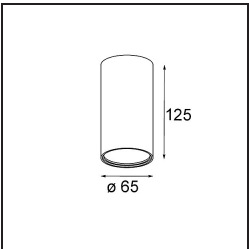

13515738 Tetrix Tube Surface 65 125 1x DE White Matt

13515783 Tetrix Tube Surface 65 125 1x DE Black Matt

Wählen Sie das benötigte Zubehör