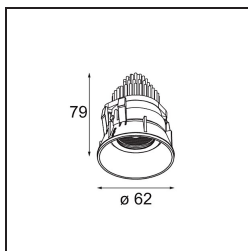

| |
|---------|
| Datum |
| Klant |
| Project |
| Soort |

Tetrix Adjustable Recessed 62 1x IP55 LED 1800-3000K WD Flood DE Black Matt

Specificaties

| | |
|-------------------------------------|---|
| Materiaal | 13743083 |
| Type Lichtbron | LED |
| LED type | BRIDGELUX WARMDIM 8W |
| LED technologie | Led-COB |
| CRI | Min. 95 |
| Kleurtemperatuur | 1800-3000K (Warm Dim) |
| Levensduur | L90B10 bij 50.000 Uur |
| Lamp inbegrepen | Ja |
| Aantal Lichtbronnen | 1 |
| CIE-fluxcode | 94 100 100 100 89 |
| Binning (SDCM) | 3 |
| Lichtrichting | Omlaag |
| Optisch | Collimator |
| Gemeten gradenbundel (°) | 50,0 |
| Ingangsspanning | Aandrijving Gelijkstroom Vereist |
| Elektriciteitsklasse | III |
| IP-klasse | 55 |
| Gloeidraadtest (°C) | 850 |
| Binnen/Buiten | Binnen |
| Toepassing | Plafond, Wand |
| Montage | Inbouw |
| Inbouwopening (mm) | ø68 for Frame Recessed; ø89 for Frame Recessed TrimLess |
| Montagediepte (mm) | 110,0 |
| Verstelbaarheid | H 355° V 25° |
| Afstand tot Verlicht Voorwerp (m) | 0,1 |
| Primaire Kleur & Primaire Afwerking | Zwart, Mat |
| Brutogewicht (g) | 141,0 |
| Stroom driver (mA) | 250 |
| Min. forward voltage (Vf) | 29,5 |
| Max. forward voltage (Vf) | 35,8 |
| Connected load (W) | 8,3 |
| Lumenoutput per lampunit (lm) | 594 |
| Efficiëntie (lm/W) | 72 |
| UGR | 23 |

Opmerking

- Tetrix Recessed Ring of Tube Surface niet inbegrepen
 - Dit is geen compleet product. Een Tetrix Recessed Ring of Tube Surface is vereist.
 - Dit is geen compleet product. Een Tetrix Recessed Ring of Tube Surface is vereist.
-