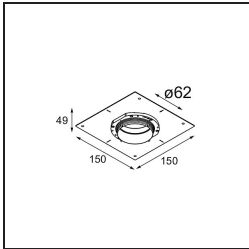

Opmerking

- Tetrix Recessed Ring of Tube Surface niet inbegrepen
 - Dit is geen compleet product. Een Tetrix Recessed Ring of Tube Surface is vereist.
 - Dit is geen compleet product. Een Tetrix Recessed Ring of Tube Surface is vereist.
-

TM30 & CRI Diagrammen

Lichtspreading & Stralingsdiagram

Diagrammen

Optische Accessoires

13515032 Snoot 32 Black Structure
13515038 Snoot 32 White Matt

13515132 Honeycomb 33 Black Structure

Installatie Accessoires

13510083 Ring Recessed 62 1x IP55 Black Matt
13510038 Ring Recessed 62 1x IP55 White Matt

13515430 Ring Recessed Trimless 62 1x

13515530 Concrete Kit 62 150x150 1x

13515630 Concrete Ring 62 Standard Installation Housing