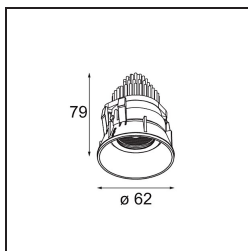

### Specifications

Materiale	13743083
Tipo di Sorgente	LED
Tipologia LED	BRIDGELUX WARMDIM 8W
Tecnologie LED	COB
CRI	Min. 95
Temperatura di colore della luce	1800-3000K (Warm Dim)
Vita utile	L90B10 @50.000 ore
Lampadina inclusa	Sì
Numero di fonte luminosa	1
Codice di flusso CIE	94 100 100 100 89
Binning (SDCM)	3
Direzione della luce	Diretta
Ottiche	Collimatore
Fascio misurato (°)	50,0
Volt in ingresso	Necessario driver a corrente costante
Classificazione elettrica	III
Grado IP	55
Test filo a caldo (°C)	850
Interno/Esterno	Interno
Applicazione	Soffitto, Parete
Montaggio	Incassato
Foro d'incasso (mm)	ø68 for Frame Recessed; ø89 for Frame Recessed TrimLess
Profondità di montaggio (mm)	110,0
Orientabilità	H 355° V 25°
Distanza dall'oggetto illuminato (m)	0,1
Colore primario & Finitura primaria	Nero, Opaca
Peso lordo (g)	141,0
Corrente di azionamento (mA)	250
Min. forward voltage (Vf)	29,5
Max. forward voltage (Vf)	35,8
Connected load (W)	8,3
Flusso luminoso per lampade (lm)	594
Efficienza (lm/W)	72