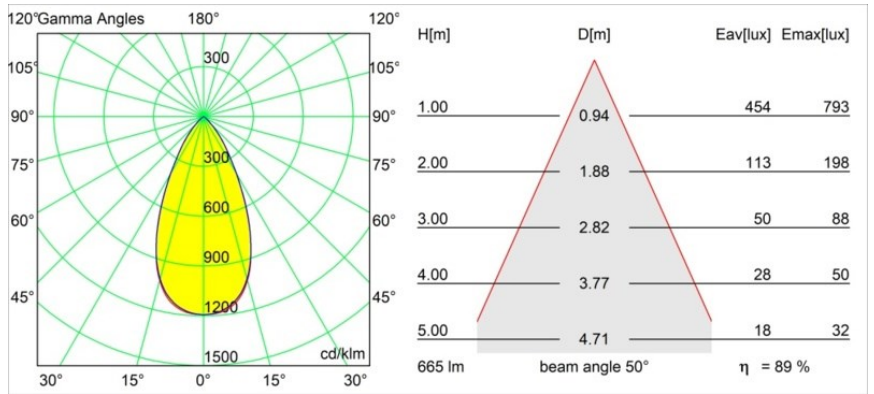

Light distribution & beam diagram