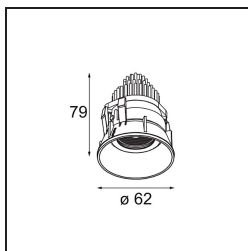

Caractéristiques

Matériaux	13743083
Type de Source Lumineuse	LED
Type de LED	BRIDGELUX WARMDIM 8W
Technologie LED	LED COB
CRI	Min. 95
Température de Couleur	1800-3000K (Warm Dim)
Durée de Vie	L90B10 à 50 000 heures
Ampoule incluse	Oui
Nombre de Sources Lumineuses	1
Code de flux CIE	94 100 100 100 89
Groupement (SDCM)	3
Direction de la Lumière	Bas
Optique	Collimateur
Faisceau mesuré (°)	50,0
Tension d'Entrée	Driver à Courant Constant Requis
Classe Électrique	III
Indice de protection IP	55
Essai au fil incandescent (°C)	850
Intérieur/extérieur	Intérieur
Application	Plafond, Mur
Montage	Encastré
Taille de découpe (mm)	ø68 for Frame Recessed; ø89 for Frame Recessed TrimLess
Profondeur de montage (mm)	110,0
Ajustabilité	H 355° V 25°
Distance avec l'Objet Éclairé (m)	0,1
Couleur Principale & Finition Principale	Noir, Mat
Poids brut (g)	141,0
Courant du driver (mA)	250
Min. forward voltage (Vf)	29,5
Max. forward voltage (Vf)	35,8
Connected load (W)	8,3
Flux lumineux par lampe (lm)	594
Efficacité (lm/W)	72

UGR	23
Commentaire	<ul style="list-style-type: none">• Tetrix Recessed Ring ou Tube Surface non inclus• Ceci n'est pas un produit complet. Un Tetrix Recessed Ring ou Tube Surface est requis.• Ceci n'est pas un produit complet. Un Tetrix Recessed Ring ou Tube Surface est requis.