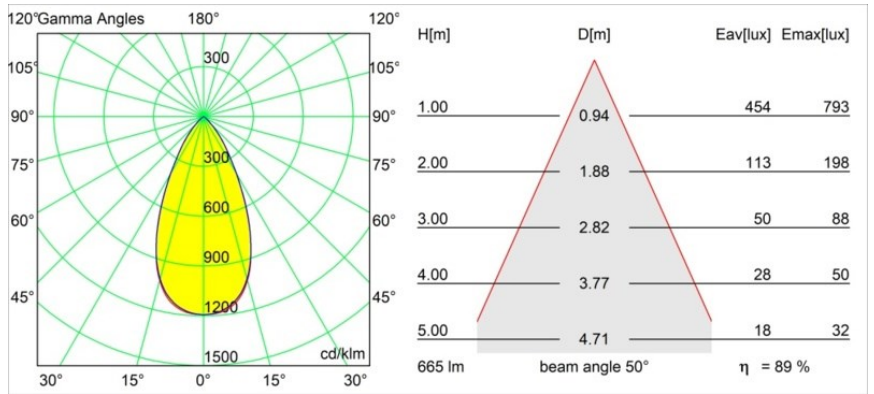

Distribution de Lumière & Schéma de Faisceau