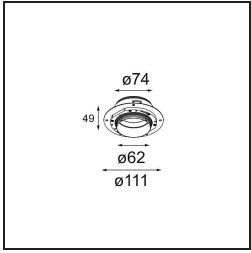

Date
Customer
Project
Type

Tetrix Adjustable Recessed 62 1x IP55 LED 1800-3000K WD Flood DE Black Matt

Specifications

Material	13743083
Tipo de fuente de luz	LED
Tipo de LED	BRIDGELUX WARMDIM 8W
Tecnología LED	COB LED
CRI	Min. 95
Temperatura del color	1800-3000K (Warm Dim)
Vida Útil	L90B10 @50.000 horas
Lámpara Incluida	Sí
Número de fuentes de luz	1
Código de flujo CIE	94 100 100 100 89
Binning (SDCM)	3
Dirección de la luz	Directo
Óptica	Colimador
Ángulo de Apertura medido (°)	50,0
Voltaje de entrada	Driver de corriente constante requerido
Clasificación eléctrica	III
Clasificación del IP	55
Clasificación de hilo incandescente (°C)	850
Interio/Exterior	Interior
Aplicación	Techo, Pared
Montaje	Empotrado
Tamaño de corte (mm)	ø68 for Frame Recessed; ø89 for Frame Recessed TrimLess
Profundidad de montaje (mm)	110,0
Ajustabilidad	H 355° V 25°
Distancia al objeto iluminado (m)	0,1
Color principal & Acabado principal	Negro, Mate
Peso bruto (g)	141,0
Corriente de accionamiento (mA)	250
Min. forward voltage (Vf)	29,5
Max. forward voltage (Vf)	35,8
Connected load (W)	8,3
Flujo luminoso por lámpara (lm)	594

Eficacia (lm/W)	72
Índice de deslumbramiento	23
Remark	<ul style="list-style-type: none">• Tetrix Recessed Ring o Tube Surface no incluido• Este no es un producto completo. Se necesita un Tetrix Recessed Ring o Tube Surface.• Este no es un producto completo. Se necesita un Tetrix Recessed Ring o Tube Surface.

TM30 & CRI diagram

Light distribution & beam diagram

Diagrams

Accesorios Opticos

13515032 Snoot 32 Black Structure
13515038 Snoot 32 White Matt

13515132 Honeycomb 33 Black Structure

Accesorios Instalación

13510083 Ring Recessed 62 1x IP55 Black Matt
13510038 Ring Recessed 62 1x IP55 White Matt

13515430 Ring Recessed Trimless 62 1x

13515530 Concrete Kit 62 150x150 1x

13515630 Concrete Ring 62 Standard Installation Housing

12293230 Plaster Kit Trimless 150x150 - 62 1x

11624030 Installation Housing 140x250x100x210