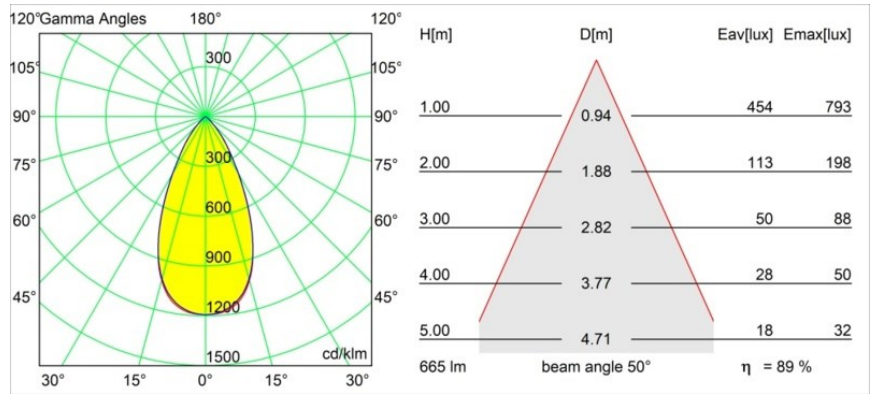

Light distribution & beam diagram