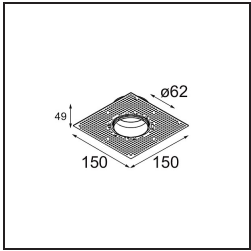

12293230 Plaster Kit Trimless 150x150 - 62 1x