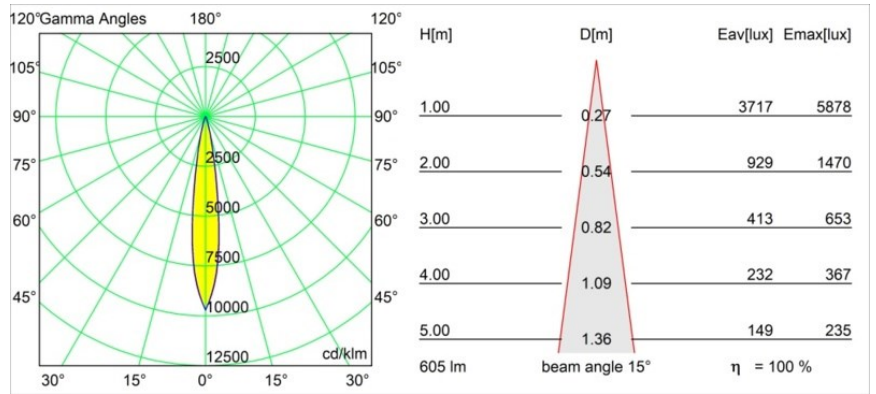

Lichtspreiding & Stralingsdiagram