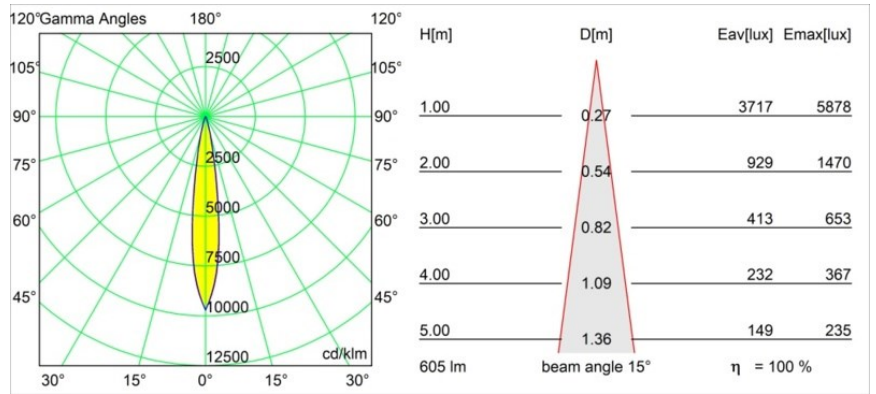

Light distribution & beam diagram