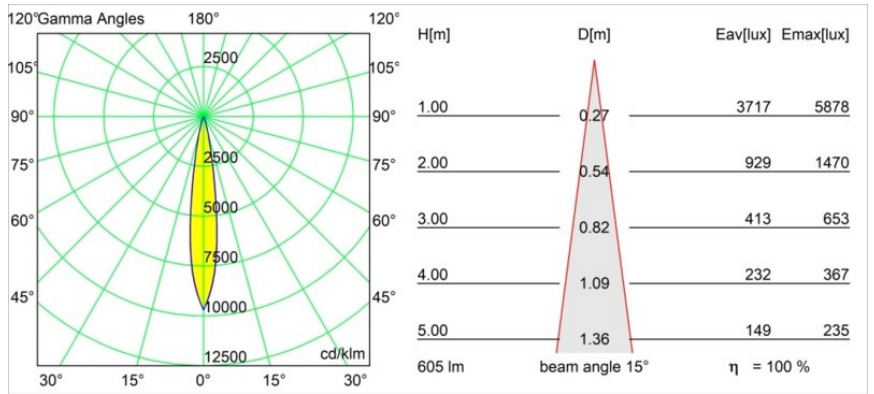

Distribution de Lumière & Schéma de Faisceau