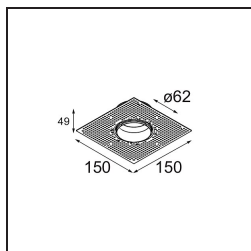

12293230 Plaster Kit Trimless 150x150 - 62 1x