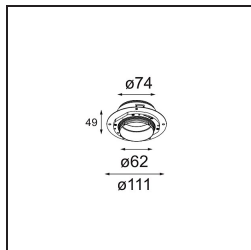

### Caractéristiques

Matériaux	13733238
Type de Source Lumineuse	LED
Type de LED	CITIZEN CLU7A3
Technologie LED	LED COB
CRI	Min. 90
Température de Couleur	4000K
Durée de Vie	L90B10 à 50 000 heures
Ampoule incluse	Oui
Nombre de Sources Lumineuses	1
Code de flux CIE	97 99 100 100 100
Groupe (SDCM)	2
Direction de la Lumière	Bas
Optique	Collimateur
Faisceau mesuré (°)	15,0
Tension d'Entrée	Driver à Courant Constant Requis
Classe Électrique	III
Indice de protection IP	55
Essai au fil incandescent (°C)	850
Intérieur/extérieur	Intérieur
Application	Plafond, Mur
Montage	Encastré
Taille de découpe (mm)	ø68 for Frame Recessed; ø89 for Frame Recessed TrimLess
Profondeur de montage (mm)	110,0
Ajustabilité	H 355° V 25°
Distance avec l'Objet Éclairé (m)	0,1
Couleur Principale & Finition Principale	Blanc, Mat
Poids brut (g)	141,0
Courant du driver (mA)	350 500
Min. forward voltage (Vf)	11,2 11,2
Max. forward voltage (Vf)	13,2 13,2
Connected load (W)	4,1 6,1
Flux lumineux par lampe (lm)	450 605
Efficacité (lm/W)	110 99

---

**TM30 & CRI diagrammes**

**Distribution de Lumière & Schéma de Faisceau**

**Accessoires d'Eclairage optiques**

**13515032** Snoot 32 Black Structure  
**13515038** Snoot 32 White Matt

**13515132** Honeycomb 33 Black Structure

**Accessoires d'Eclairage d'installation**

**13510083** Ring Recessed 62 1x IP55 Black Matt  
**13510038** Ring Recessed 62 1x IP55 White Matt

**13515430** Ring Recessed Trimless 62 1x

**13515530** Concrete Kit 62 150x150 1x