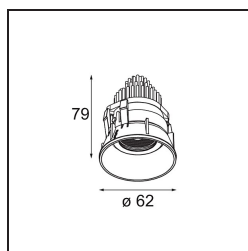

Date
Client
Projet
Type

*Tetrix Adjustable Recessed 62 1x IP55 LED 4000K Spot DE White Matt*

En jouant avec les pièces, en les assemblant de toutes les façons possibles. Tetrix vous permet d'apporter une touche personnalisée grâce aux options de design et aux accessoires. Il est polyvalent, s'adapte partout et s'installe en un clin d'œil.

### Caractéristiques

Matériaux	13733238
Type de Source Lumineuse	LED
Type de LED	CITIZEN CLU7A3
Technologie LED	LED COB
CRI	Min. 90
Température de Couleur	4000K
Durée de Vie	L90B10 à 50 000 heures
Ampoule incluse	Oui
Nombre de Sources Lumineuses	1
Code de flux CIE	97 99 100 100 100
Groupe (SDCM)	2
Direction de la Lumière	Bas
Optique	Collimateur
Faisceau mesuré (°)	15,0
Tension d'Entrée	Driver à Courant Constant Requis
Classe Électrique	III
Indice de protection IP	55
Essai au fil incandescent (°C)	850
Intérieur/extérieur	Intérieur
Application	Plafond, Mur
Montage	Encastré
Taille de découpe (mm)	ø68 for Frame Recessed; ø89 for Frame Recessed TrimLess
Profondeur de montage (mm)	110,0
Ajustabilité	H 355° V 25°
Distance avec l'Objet Éclairé (m)	0,1
Couleur Principale & Finition Principale	Blanc, Mat
Poids brut (g)	141,0
Courant du driver (mA)	350 500
Min. forward voltage (Vf)	11,2 11,2
Max. forward voltage (Vf)	13,2 13,2
Connected load (W)	4,1 6,1
Flux lumineux par lampe (lm)	450 605
Efficacité (lm/W)	110 99

---

UGR	14	15
Commentaire	<ul style="list-style-type: none"><li>• Tetrix Recessed Ring ou Tube Surface non inclus</li><li>• Ceci n'est pas un produit complet. Un Tetrix Recessed Ring ou Tube Surface est requis.</li><li>• Ceci n'est pas un produit complet. Un Tetrix Recessed Ring ou Tube Surface est requis.</li></ul>	