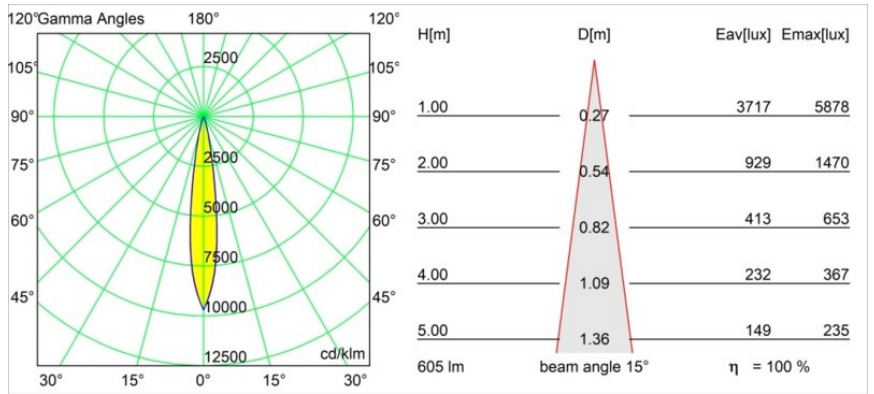

Light distribution & beam diagram