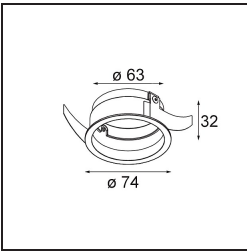

Specifications

Material	13733238
Tipo de fuente de luz	LED
Tipo de LED	CITIZEN CLU7A3
Tecnología LED	COB LED
CRI	Min. 90
Temperatura del color	4000K
Vida Útil	L90B10 @50.000 horas
Lámpara Incluida	Sí
Número de fuentes de luz	1
Código de flujo CIE	97 99 100 100 100
Binning (SDCM)	2
Dirección de la luz	Directo
Óptica	Colimador
Ángulo de Apertura medido (°)	15,0
Voltaje de entrada	Driver de corriente constante requerido
Clasificación eléctrica	III
Clasificación del IP	55
Clasificación de hilo incandescente (°C)	850
Interio/Exterior	Interior
Aplicación	Techo, Pared
Montaje	Empotrado
Tamaño de corte (mm)	ø68 for Frame Recessed; ø89 for Frame Recessed TrimLess
Profundidad de montaje (mm)	110,0
Ajustabilidad	H 355° V 25°
Distancia al objeto iluminado (m)	0,1
Color principal & Acabado principal	Blanco, Mate
Peso bruto (g)	141,0
Corriente de accionamiento (mA)	350 500
Min. forward voltage (Vf)	11,2 11,2
Max. forward voltage (Vf)	13,2 13,2
Connected load (W)	4,1 6,1
Flujo luminoso por lámpara (lm)	450 605

TM30 & CRI diagram

Light distribution & beam diagram

Diagrams

Accesorios Opticos

13515032 Snoot 32 Black Structure
13515038 Snoot 32 White Matt

13515132 Honeycomb 33 Black Structure

Accesorios Instalación

13510083 Ring Recessed 62 1x IP55 Black Matt
13510038 Ring Recessed 62 1x IP55 White Matt

13515430 Ring Recessed Trimless 62 1x

13515530 Concrete Kit 62 150x150 1x

13515630 Concrete Ring 62 Standard Installation Housing

12293230 Plaster Kit Trimless 150x150 - 62 1x

11624030 Installation Housing 140x250x100x210