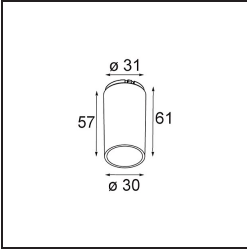

Specifications

Material	13733238
Tipo de fuente de luz	LED
Tipo de LED	CITIZEN CLU7A3
Tecnología LED	COB LED
CRI	Min. 90
Temperatura del color	4000K
Vida Útil	L90B10 @50.000 horas
Lámpara Incluida	Sí
Número de fuentes de luz	1
Código de flujo CIE	97 99 100 100 100
Binning (SDCM)	2
Dirección de la luz	Directo
Óptica	Colimador
Ángulo de Apertura medido (°)	15,0
Voltaje de entrada	Driver de corriente constante requerido
Clasificación eléctrica	III
Clasificación del IP	55
Clasificación de hilo incandescente (°C)	850
Interio/Exterior	Interior
Aplicación	Techo, Pared
Montaje	Empotrado
Tamaño de corte (mm)	ø68 for Frame Recessed; ø89 for Frame Recessed TrimLess
Profundidad de montaje (mm)	110,0
Ajustabilidad	H 355° V 25°
Distancia al objeto iluminado (m)	0,1
Color principal & Acabado principal	Blanco, Mate
Peso bruto (g)	141,0
Corriente de accionamiento (mA)	350 500
Min. forward voltage (Vf)	11,2 11,2
Max. forward voltage (Vf)	13,2 13,2
Connected load (W)	4,1 6,1
Flujo luminoso por lámpara (lm)	450 605

TM30 & CRI diagram

Light distribution & beam diagram

Diagrams

Accesorios Opticos

13515032 Snoot 32 Black Structure
13515038 Snoot 32 White Matt

13515132 Honeycomb 33 Black Structure

Accesorios Instalación

13510083 Ring Recessed 62 1x IP55 Black Matt
13510038 Ring Recessed 62 1x IP55 White Matt

13515430 Ring Recessed Trimless 62 1x

13515530 Concrete Kit 62 150x150 1x

13515630 Concrete Ring 62 Standard Installation Housing

12293230 Plaster Kit Trimless 150x150 - 62 1x

11624030 Installation Housing 140x250x100x210