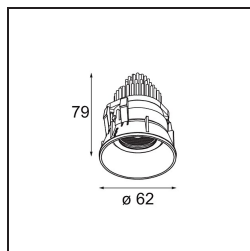

Date
Customer
Project
Type

Tetrix Adjustable Recessed 62 1x IP55 LED 4000K Spot DE White Matt

Jugamos con piezas, uniéndolas de formas complejas. Tetrix le invita a integrar su toque personal con diversas opciones de diseño y accesorios. Es versátil, se adapta a cualquier ubicación y la instalación es facilísima.

Specifications

Material	13733238
Tipo de fuente de luz	LED
Tipo de LED	CITIZEN CLU7A3
Tecnología LED	COB LED
CRI	Min. 90
Temperatura del color	4000K
Vida Útil	L90B10 @50.000 horas
Lámpara Incluida	Sí
Número de fuentes de luz	1
Código de flujo CIE	97 99 100 100 100
Binning (SDCM)	2
Dirección de la luz	Directo
Óptica	Colimador
Ángulo de Apertura medido (°)	15,0
Voltaje de entrada	Driver de corriente constante requerido
Clasificación eléctrica	III
Clasificación del IP	55
Clasificación de hilo incandescente (°C)	850
Interio/Exterior	Interior
Aplicación	Techo, Pared
Montaje	Empotrado
Tamaño de corte (mm)	ø68 for Frame Recessed; ø89 for Frame Recessed TrimLess
Profundidad de montaje (mm)	110,0
Ajustabilidad	H 355° V 25°
Distancia al objeto iluminado (m)	0,1
Color principal & Acabado principal	Blanco, Mate
Peso bruto (g)	141,0
Corriente de accionamiento (mA)	350 500
Min. forward voltage (Vf)	11,2 11,2
Max. forward voltage (Vf)	13,2 13,2
Connected load (W)	4,1 6,1
Flujo luminoso por lámpara (lm)	450 605

Eficacia (lm/W)	110	99
Índice de deslumbramiento	14	15
Remark	<ul style="list-style-type: none">• Tetrix Recessed Ring o Tube Surface no incluido• Este no es un producto completo. Se necesita un Tetrix Recessed Ring o Tube Surface.• Este no es un producto completo. Se necesita un Tetrix Recessed Ring o Tube Surface.	