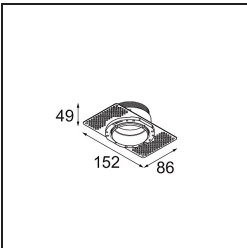

Specifications

Material	13733238
Tipo de fuente de luz	LED
Tipo de LED	CITIZEN CLU7A3
Tecnología LED	COB LED
CRI	Min. 90
Temperatura del color	4000K
Vida Útil	L90B10 @50.000 horas
Lámpara Incluida	Sí
Número de fuentes de luz	1
Código de flujo CIE	97 99 100 100 100
Binning (SDCM)	2
Dirección de la luz	Directo
Óptica	Colimador
Ángulo de Apertura medido (°)	15,0
Voltaje de entrada	Driver de corriente constante requerido
Clasificación eléctrica	III
Clasificación del IP	55
Clasificación de hilo incandescente (°C)	850
Interio/Exterior	Interior
Aplicación	Techo, Pared
Montaje	Empotrado
Tamaño de corte (mm)	ø68 for Frame Recessed; ø89 for Frame Recessed TrimLess
Profundidad de montaje (mm)	110,0
Ajustabilidad	H 355° V 25°
Distancia al objeto iluminado (m)	0,1
Color principal & Acabado principal	Blanco, Mate
Peso bruto (g)	141,0
Corriente de accionamiento (mA)	350 500
Min. forward voltage (Vf)	11,2 11,2
Max. forward voltage (Vf)	13,2 13,2
Connected load (W)	4,1 6,1
Flujo luminoso por lámpara (lm)	450 605

TM30 & CRI diagram

Light distribution & beam diagram

Diagrams

Accesorios Opticos

13515032 Snoot 32 Black Structure
13515038 Snoot 32 White Matt

13515132 Honeycomb 33 Black Structure

Accesorios Instalación

13510083 Ring Recessed 62 1x IP55 Black Matt
13510038 Ring Recessed 62 1x IP55 White Matt

13515430 Ring Recessed Trimless 62 1x

13515530 Concrete Kit 62 150x150 1x

13515630 Concrete Ring 62 Standard Installation Housing

12293230 Plaster Kit Trimless 150x150 - 62 1x

11624030 Installation Housing 140x250x100x210