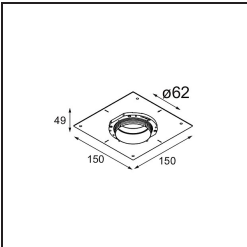

13515530 Concrete Kit 62 150x150 1x