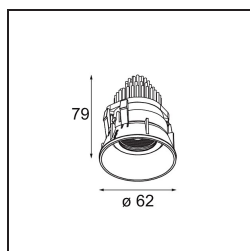

Datum
Kunde
Projekt
Art

Tetrix Adjustable Recessed 62 lx IP55 LED 4000K Spot DE White Matt

Mit Komponenten spielen, sie auf alle möglichen Arten zusammenfügen. Die Tetrix lädt Sie ein, ihr mit Designoptionen und Zubehör Ihre persönliche Note zu verleihen. Sie ist vielseitig einsetzbar, passt überall hin – und ihre Installation ist ein Kinderspiel.

Spezifikationen

Material	13733238
Typ der Lichtquelle	LED
LED Typ	CITIZEN CLU7A3
LED-Technologie	COB-LED
CRI	Min. 90
Farbtemperatur	4000K
Lebensdauer	L90B10 bei 50.000 Stunden
Leuchtmittel enthalten	Ja
Anzahl Lichtquellen	1
CIE-Fluxcode	97 99 100 100 100
Binning (SDCM)	2
Lichtrichtung	Abwärts
Optik	Kollimator
Gemessene Abstrahlwinkel (°)	15,0
Eingangsspannung	Konstantstrom-Treiber erforderlich
Schutzklasse	III
Schutzart	55
Glühdrahtprüfung (°C)	850
Innen/Außen	Innen
Anwendung	Decke, Wand
Montage	Einbau
Ausschnittgröße (mm)	ø68 for Frame Recessed; ø89 for Frame Recessed TrimLess
Einbautiefe (mm)	110,0
Verstellbarkeit	H 355° V 25°
Abstand zum beleuchteten Objekt (m)	0,1
Primärfarbe & Primäres Finish	Weiß, Matt
Bruttogewicht (g)	141,0
Antriebsstrom (mA)	350 500
Min. forward voltage (Vf)	11,2 11,2
Max. forward voltage (Vf)	13,2 13,2
Connected load (W)	4,1 6,1
Lichtstrom pro Lampe (lm)	450 605
Effizienz (lm/W)	110 99
UGR	14 15

Bemerkung	<ul style="list-style-type: none">• Tetrix Recessed Ring oder Tube Surface nicht enthalten• Dies ist kein vollständiges Produkt. Es wird ein Tetrix Recessed Ring oder Tube Surface benötigt.• Dies ist kein vollständiges Produkt. Es wird ein Tetrix Recessed Ring oder Tube Surface benötigt.
-----------	--