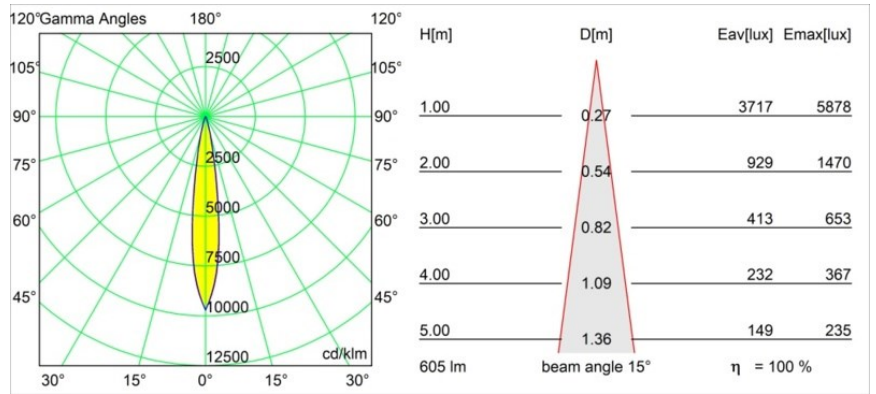

Lichtverteilung und Lichtverteilungskurve