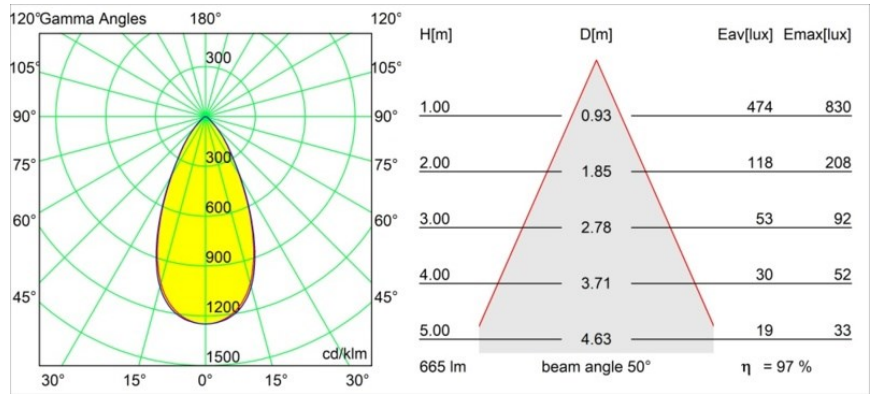

Lichtspreiding & Stralingsdiagram