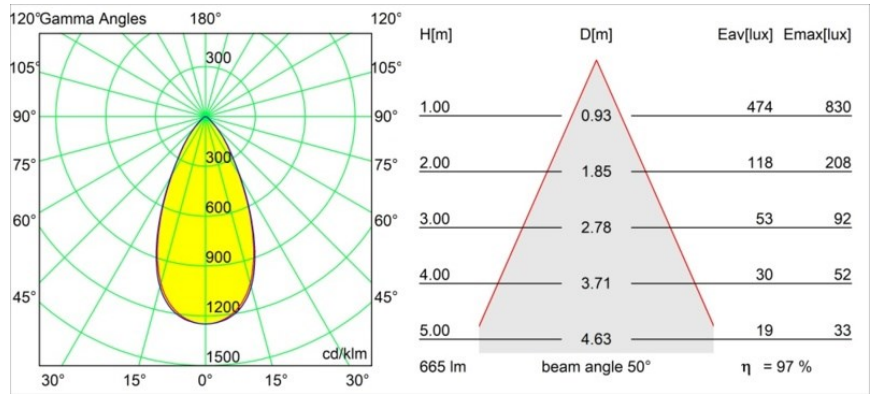

Light distribution & beam diagram