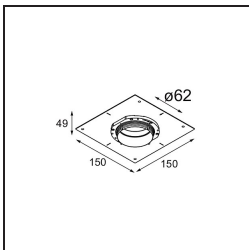

13515530 Concrete Kit 62 150x150 1x