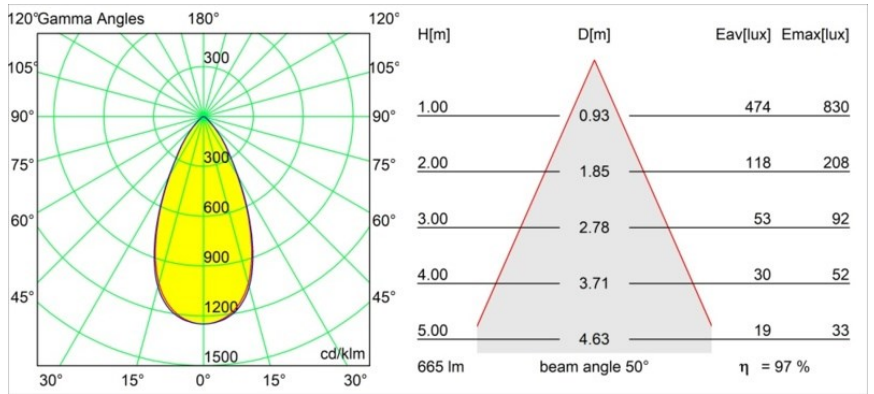

Distribution de Lumière & Schéma de Faisceau