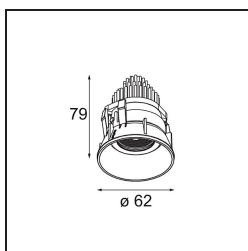

### Caractéristiques

Matériaux	13743038
Type de Source Lumineuse	LED
Type de LED	BRIDGELUX WARMDIM 8W
Technologie LED	LED COB
CRI	Min. 95
Température de Couleur	1800-3000K (Warm Dim)
Durée de Vie	L90B10 à 50 000 heures
Ampoule incluse	Oui
Nombre de Sources Lumineuses	1
Code de flux CIE	89 98 100 100 98
Groupe ment (SDCM)	3
Direction de la Lumière	Bas
Optique	Collimateur
Faisceau mesuré (°)	50,0
Tension d'Entrée	Driver à Courant Constant Requis
Classe Électrique	III
Indice de protection IP	55
Essai au fil incandescent (°C)	850
Intérieur/extérieur	Intérieur
Application	Plafond, Mur
Montage	Encastré
Taille de découpe (mm)	ø68 for Frame Recessed; ø89 for Frame Recessed TrimLess
Profondeur de montage (mm)	110,0
Ajustabilité	H 355° V 25°
Distance avec l'Objet Éclairé (m)	0,1
Couleur Principale & Finition Principale	Blanc, Mat
Poids brut (g)	141,0
Courant du driver (mA)	250
Min. forward voltage (Vf)	29,5
Max. forward voltage (Vf)	35,8
Connected load (W)	8,3
Flux lumineux par lampe (lm)	651
Efficacité (lm/W)	78

---

UGR	25
Commentaire	<ul style="list-style-type: none"><li>• Tetrix Recessed Ring ou Tube Surface non inclus</li><li>• Ceci n'est pas un produit complet. Un Tetrix Recessed Ring ou Tube Surface est requis.</li><li>• Ceci n'est pas un produit complet. Un Tetrix Recessed Ring ou Tube Surface est requis.</li></ul>