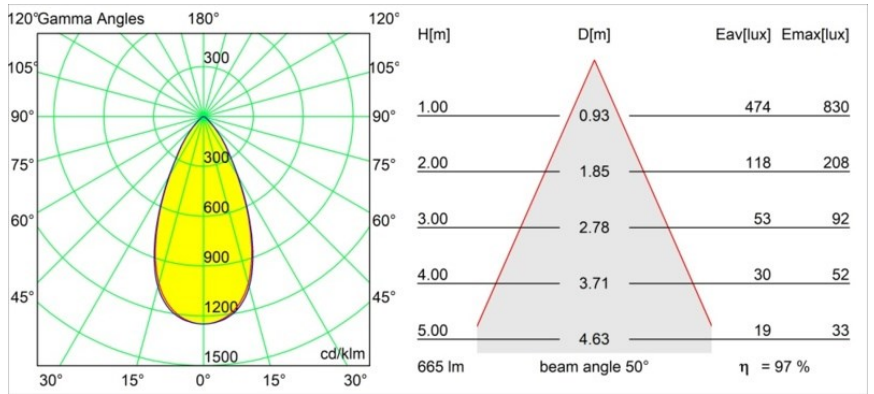

Light distribution & beam diagram