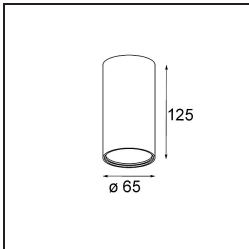

---

**TM30 & CRI diagram**

**Light distribution & beam diagram**

Diagrams

**Accesorios Opticos**

**13515032** Snoot 32 Black Structure  
**13515038** Snoot 32 White Matt

**13515132** Honeycomb 33 Black Structure

**Accesorios Instalación**

**13510083** Ring Recessed 62 1x IP55 Black Matt  
**13510038** Ring Recessed 62 1x IP55 White Matt

**13515430** Ring Recessed Trimless 62 1x

**13515530** Concrete Kit 62 150x150 1x

**13515630** Concrete Ring 62 Standard Installation Housing

**12293230** Plaster Kit Trimless 150x150 - 62 1x

**11624030** Installation Housing 140x250x100x210

**12292630** Gypsum Fibreboard 150x150

**13515738** Tetrix Tube Surface 65 125 1x DE White Matt