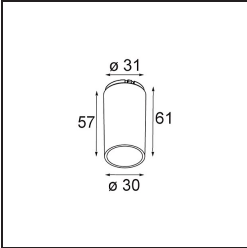

---

Opmerking	<ul style="list-style-type: none"><li>• Tetrix Recessed Ring of Tube Surface niet inbegrepen</li><li>• Dit is geen compleet product. Een Tetrix Recessed Ring of Tube Surface is vereist.</li><li>• Dit is geen compleet product. Een Tetrix Recessed Ring of Tube Surface is vereist.</li></ul>
-----------	--

---

**TM30 & CRI Diagrammen**

**Lichtspreiding & Stralingsdiagram**

Diagrammen

**Optische Accessoires**

**13515032** Snoot 32 Black Structure  
**13515038** Snoot 32 White Matt

**13515132** Honeycomb 33 Black Structure