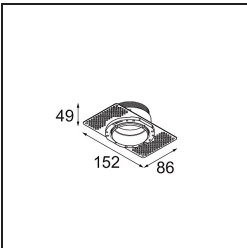

### Specificaties

Materiaal	13733183
Type Lichtbron	LED
LED type	CITIZEN CLU7A3
LED technologie	Led-COB
CRI	Min. 90
Kleurtemperatuur	3000K
Levensduur	L90B10 bij 50.000 Uur
Lamp inbegrepen	Ja
Aantal Lichtbronnen	1
CIE-fluxcode	99 100 100 100 99
Binning (SDCM)	2
Lichtrichting	Omlaag
Optisch	Collimator
Gemeten gradenbundel (°)	15,0
Ingangsspanning	Aandrijving Gelijktroom Vereist
Elektriciteitsklasse	III
IP-klasse	55
Gloeidraadtest (°C)	850
Binnen/Buiten	Binnen
Toepassing	Plafond, Wand
Montage	Inbouw
Inbouwopening (mm)	ø68 for Frame Recessed; ø89 for Frame Recessed TrimLess
Montagediepte (mm)	110,0
Verstelbaarheid	H 355° V 25°
Afstand tot Verlicht Voorwerp (m)	0,1
Primaire Kleur & Primaire Afwerking	Zwart, Mat
Brutogewicht (g)	141,0
Stroom driver (mA)	350      500
Min. forward voltage (Vf)	11,2      11,2
Max. forward voltage (Vf)	13,2      13,2
Connected load (W)	4,1      6,1
Lumenoutput per lampunit (lm)	429      576
Efficiëntie (lm/W)	105      94
UGR	7      8

---

Opmerking	<ul style="list-style-type: none"><li>• Tetrix Recessed Ring of Tube Surface niet inbegrepen</li><li>• Dit is geen compleet product. Een Tetrix Recessed Ring of Tube Surface is vereist.</li><li>• Dit is geen compleet product. Een Tetrix Recessed Ring of Tube Surface is vereist.</li></ul>
-----------	--

---

**TM30 & CRI Diagrammen**

**Lichtspreiding & Stralingsdiagram**

Diagrammen

**Optische Accessoires**

**13515032** Snoot 32 Black Structure  
**13515038** Snoot 32 White Matt

**13515132** Honeycomb 33 Black Structure

**Installatie Accessoires**

**13510083** Ring Recessed 62 1x IP55 Black Matt  
**13510038** Ring Recessed 62 1x IP55 White Matt

**13515430** Ring Recessed Trimless 62 1x

**13515530** Concrete Kit 62 150x150 1x