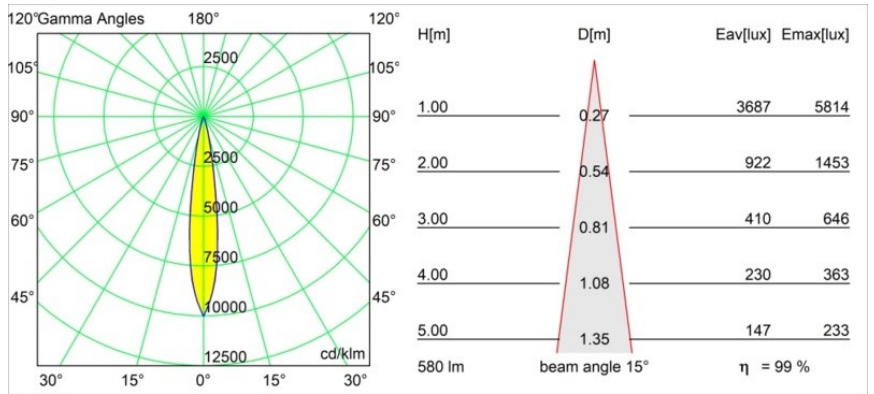

Lichtspreiding & Stralingsdiagram