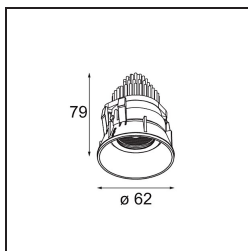

Date
Customer
Project
Type

Tetrix Adjustable Recessed 62 1x IP55 LED 3000K Spot DE Black Matt

Specifications

Materiale	13733183
Tipo di Sorgente	LED
Tipologia LED	CITIZEN CLU7A3
Tecnologie LED	COB
CRI	Min. 90
Temperatura di colore della luce	3000K
Vita utile	L90B10 @50.000 ore
Lampadina inclusa	Sì
Numero di fonte luminosa	1
Codice di flusso CIE	99 100 100 100 99
Binning (SDCM)	2
Direzione della luce	Diretta
Ottiche	Collimatore
Fascio misurato (°)	15,0
Volt in ingresso	Necessario driver a corrente costante
Classificazione elettrica	III
Grado IP	55
Test filo a caldo (°C)	850
Interno/Esterno	Interno
Applicazione	Soffitto, Parete
Montaggio	Incassato
Foro d'incasso (mm)	ø68 for Frame Recessed; ø89 for Frame Recessed TrimLess
Profondità di montaggio (mm)	110,0
Orientabilità	H 355° V 25°
Distanza dall'oggetto illuminato (m)	0,1
Colore primario & Finitura primaria	Nero, Opaca
Peso lordo (g)	141,0
Corrente di azionamento (mA)	350 500
Min. forward voltage (Vf)	11,2 11,2
Max. forward voltage (Vf)	13,2 13,2
Connected load (W)	4,1 6,1
Flusso luminoso per lampade (lm)	429 576
Efficienza (lm/W)	105 94

Livello abbagliamento	7	8
Remark	<ul style="list-style-type: none">• Tetrix Recessed Ring o Tube Surface non incluso• Questo non è un prodotto completo. È necessario un Tetrix Recessed Ring o Tube Surface.• Questo non è un prodotto completo. È necessario un Tetrix Recessed Ring o Tube Surface.	