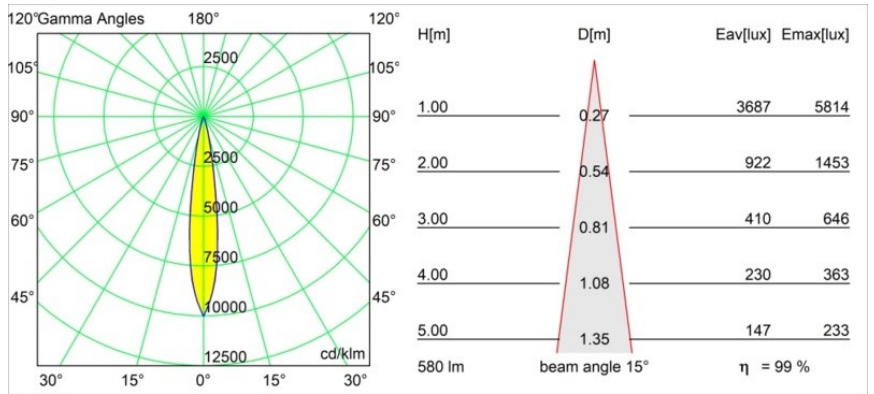

Light distribution & beam diagram