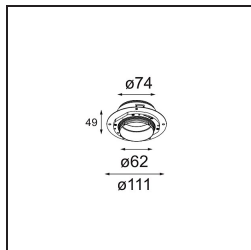

Caractéristiques

Matériaux	13733183
Type de Source Lumineuse	LED
Type de LED	CITIZEN CLU7A3
Technologie LED	LED COB
CRI	Min. 90
Température de Couleur	3000K
Durée de Vie	L90B10 à 50 000 heures
Ampoule incluse	Oui
Nombre de Sources Lumineuses	1
Code de flux CIE	99 100 100 100 99
Groupe (SDCM)	2
Direction de la Lumière	Bas
Optique	Collimateur
Faisceau mesuré (°)	15,0
Tension d'Entrée	Driver à Courant Constant Requis
Classe Électrique	III
Indice de protection IP	55
Essai au fil incandescent (°C)	850
Intérieur/extérieur	Intérieur
Application	Plafond, Mur
Montage	Encastré
Taille de découpe (mm)	ø68 for Frame Recessed; ø89 for Frame Recessed TrimLess
Profondeur de montage (mm)	110,0
Ajustabilité	H 355° V 25°
Distance avec l'Objet Éclairé (m)	0,1
Couleur Principale & Finition Principale	Noir, Mat
Poids brut (g)	141,0
Courant du driver (mA)	350 500
Min. forward voltage (Vf)	11,2 11,2
Max. forward voltage (Vf)	13,2 13,2
Connected load (W)	4,1 6,1
Flux lumineux par lampe (lm)	429 576
Efficacité (lm/W)	105 94

UGR	7	8
Commentaire	<ul style="list-style-type: none">• Tetrix Recessed Ring ou Tube Surface non inclus• Ceci n'est pas un produit complet. Un Tetrix Recessed Ring ou Tube Surface est requis.• Ceci n'est pas un produit complet. Un Tetrix Recessed Ring ou Tube Surface est requis.	

TM30 & CRI diagrammes

Distribution de Lumière & Schéma de Faisceau

Accessoires d'Eclairage optiques

13515032 Snoot 32 Black Structure
13515038 Snoot 32 White Matt

13515132 Honeycomb 33 Black Structure

Accessoires d'Eclairage d'installation

13510083 Ring Recessed 62 1x IP55 Black Matt
13510038 Ring Recessed 62 1x IP55 White Matt

13515430 Ring Recessed Trimless 62 1x

13515530 Concrete Kit 62 150x150 1x

13515630 Concrete Ring 62 Standard Installation Housing