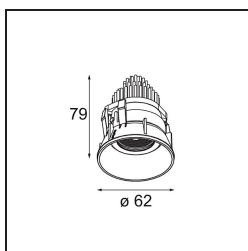

Caractéristiques

Matériaux	13733183
Type de Source Lumineuse	LED
Type de LED	CITIZEN CLU7A3
Technologie LED	LED COB
CRI	Min. 90
Température de Couleur	3000K
Durée de Vie	L90B10 à 50 000 heures
Ampoule incluse	Oui
Nombre de Sources Lumineuses	1
Code de flux CIE	99 100 100 100 99
Groupe (SDCM)	2
Direction de la Lumière	Bas
Optique	Collimateur
Faisceau mesuré (°)	15,0
Tension d'Entrée	Driver à Courant Constant Requis
Classe Électrique	III
Indice de protection IP	55
Essai au fil incandescent (°C)	850
Intérieur/extérieur	Intérieur
Application	Plafond, Mur
Montage	Encastré
Taille de découpe (mm)	ø68 for Frame Recessed; ø89 for Frame Recessed TrimLess
Profondeur de montage (mm)	110,0
Ajustabilité	H 355° V 25°
Distance avec l'Objet Éclairé (m)	0,1
Couleur Principale & Finition Principale	Noir, Mat
Poids brut (g)	141,0
Courant du driver (mA)	350 500
Min. forward voltage (Vf)	11,2 11,2
Max. forward voltage (Vf)	13,2 13,2
Connected load (W)	4,1 6,1
Flux lumineux par lampe (lm)	429 576
Efficacité (lm/W)	105 94

UGR	7	8
Commentaire	<ul style="list-style-type: none">• Tetrix Recessed Ring ou Tube Surface non inclus• Ceci n'est pas un produit complet. Un Tetrix Recessed Ring ou Tube Surface est requis.• Ceci n'est pas un produit complet. Un Tetrix Recessed Ring ou Tube Surface est requis.	