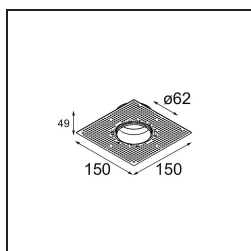

Caractéristiques

Matériaux	13733183
Type de Source Lumineuse	LED
Type de LED	CITIZEN CLU7A3
Technologie LED	LED COB
CRI	Min. 90
Température de Couleur	3000K
Durée de Vie	L90B10 à 50 000 heures
Ampoule incluse	Oui
Nombre de Sources Lumineuses	1
Code de flux CIE	99 100 100 100 99
Groupe (SDCM)	2
Direction de la Lumière	Bas
Optique	Collimateur
Faisceau mesuré (°)	15,0
Tension d'Entrée	Driver à Courant Constant Requis
Classe Électrique	III
Indice de protection IP	55
Essai au fil incandescent (°C)	850
Intérieur/extérieur	Intérieur
Application	Plafond, Mur
Montage	Encastré
Taille de découpe (mm)	ø68 for Frame Recessed; ø89 for Frame Recessed TrimLess
Profondeur de montage (mm)	110,0
Ajustabilité	H 355° V 25°
Distance avec l'Objet Éclairé (m)	0,1
Couleur Principale & Finition Principale	Noir, Mat
Poids brut (g)	141,0
Courant du driver (mA)	350 500
Min. forward voltage (Vf)	11,2 11,2
Max. forward voltage (Vf)	13,2 13,2
Connected load (W)	4,1 6,1
Flux lumineux par lampe (lm)	429 576
Efficacité (lm/W)	105 94

TM30 & CRI diagrammes

Distribution de Lumière & Schéma de Faisceau

Accessoires d'Eclairage optiques

13515032 Snoot 32 Black Structure
13515038 Snoot 32 White Matt

13515132 Honeycomb 33 Black Structure

Accessoires d'Eclairage d'installation

13510083 Ring Recessed 62 1x IP55 Black Matt
13510038 Ring Recessed 62 1x IP55 White Matt

13515430 Ring Recessed Trimless 62 1x

13515530 Concrete Kit 62 150x150 1x

13515630 Concrete Ring 62 Standard Installation Housing