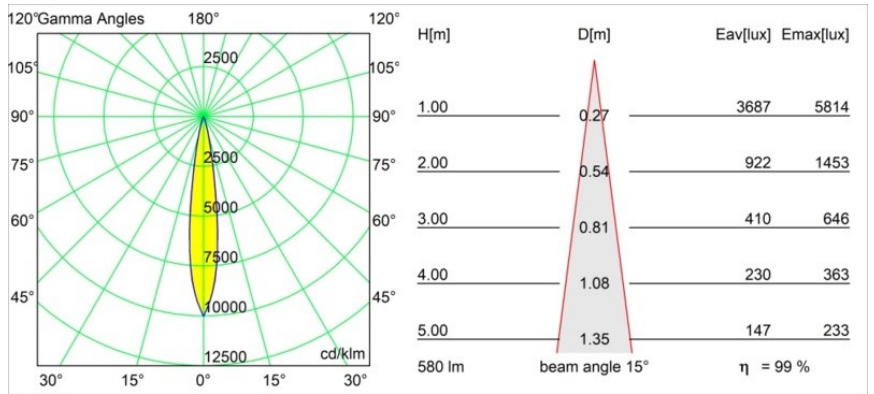

Distribution de Lumière & Schéma de Faisceau