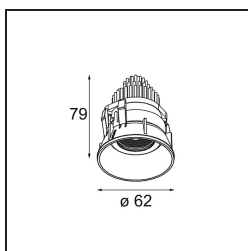

Date
Customer
Project
Type

Tetrix Adjustable Recessed 62 1x IP55 LED 3000K Spot DE Black Matt

Specifications

Material	13733183
Tipo de fuente de luz	LED
Tipo de LED	CITIZEN CLU7A3
Tecnología LED	COB LED
CRI	Min. 90
Temperatura del color	3000K
Vida Útil	L90B10 @50.000 horas
Lámpara Incluida	Sí
Número de fuentes de luz	1
Código de flujo CIE	99 100 100 100 99
Binning (SDCM)	2
Dirección de la luz	Directo
Óptica	Colimador
Ángulo de Apertura medido (°)	15,0
Voltaje de entrada	Driver de corriente constante requerido
Clasificación eléctrica	III
Clasificación del IP	55
Clasificación de hilo incandescente (°C)	850
Interio/Exterior	Interior
Aplicación	Techo, Pared
Montaje	Empotrado
Tamaño de corte (mm)	ø68 for Frame Recessed; ø89 for Frame Recessed TrimLess
Profundidad de montaje (mm)	110,0
Ajustabilidad	H 355° V 25°
Distancia al objeto iluminado (m)	0,1
Color principal & Acabado principal	Negro, Mate
Peso bruto (g)	141,0
Corriente de accionamiento (mA)	350 500
Min. forward voltage (Vf)	11,2 11,2
Max. forward voltage (Vf)	13,2 13,2
Connected load (W)	4,1 6,1
Flujo luminoso por lámpara (lm)	429 576

Eficacia (lm/W)	105	94
Índice de deslumbramiento	7	8
Remark	<ul style="list-style-type: none">• Tetrix Recessed Ring o Tube Surface no incluido• Este no es un producto completo. Se necesita un Tetrix Recessed Ring o Tube Surface.• Este no es un producto completo. Se necesita un Tetrix Recessed Ring o Tube Surface.	