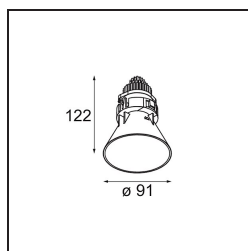

Datum
Klant
Project
Soort

Tetrix Cone Recessed 90 1x IP55 LED 1800-3000K WD Medium DE Black Chrome

Specificaties

Materiaal	13742180
Type Lichtbron	LED
LED type	BRIDGELUX WARMDIM 8W
LED technologie	Led-COB
CRI	Min. 95
Kleurtemperatuur	1800-3000K (Warm Dim)
Levensduur	L90B10 bij 50.000 Uur
Lamp inbegrepen	Ja
Aantal Lichtbronnen	1
CIE-fluxcode	100 100 100 100 83
Binning (SDCM)	3
Lichtrichting	Omlaag
Optisch	Collimator
Gemeten gradenbundel (°)	32,0
Ingangsspanning	Aandrijving Gelijkstroom Vereist
Elektriciteitsklasse	III
IP-klasse	55
Gloeidraadtest (°C)	850
Binnen/Buiten	Binnen
Toepassing	Plafond, Wand
Montage	Inbouw
Inbouwopening (mm)	ø68 for Frame Recessed; ø89 for Frame Recessed TrimLess
Montagediepte (mm)	110,0
Verstelbaarheid	Not Applicable
Afstand tot Verlicht Voorwerp (m)	0,1
Primaire Kleur & Primaire Afwerking	Zwart, Chroom
Brutogewicht (g)	188,0
Stroom driver (mA)	250
Min. forward voltage (Vf)	29,5
Max. forward voltage (Vf)	35,8
Connected load (W)	8,3
Lumenoutput per lampunit (lm)	552
Efficiëntie (lm/W)	67
UGR	12