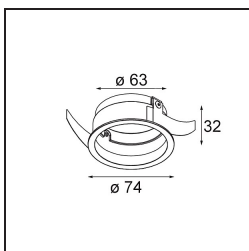

Datum
Klant
Project
Soort

Tetrix Cone Recessed 90 1x IP55 LED 1800-3000K WD Medium DE Black Chrome

Specificaties

Materiaal	13742180
Type Lichtbron	LED
LED type	BRIDGELUX WARMDIM 8W
LED technologie	Led-COB
CRI	Min. 95
Kleurtemperatuur	1800-3000K (Warm Dim)
Levensduur	L90B10 bij 50.000 Uur
Lamp inbegrepen	Ja
Aantal Lichtbronnen	1
CIE-fluxcode	100 100 100 100 83
Binning (SDCM)	3
Lichtrichting	Omlaag
Optisch	Collimator
Gemeten gradenbundel (°)	32,0
Ingangsspanning	Aandrijving Gelijkstroom Vereist
Elektriciteitsklasse	III
IP-klasse	55
Gloeidraadtest (°C)	850
Binnen/Buiten	Binnen
Toepassing	Plafond, Wand
Montage	Inbouw
Inbouwopening (mm)	ø68 for Frame Recessed; ø89 for Frame Recessed TrimLess
Montagediepte (mm)	110,0
Verstelbaarheid	Not Applicable
Afstand tot Verlicht Voorwerp (m)	0,1
Primaire Kleur & Primaire Afwerking	Zwart, Chroom
Brutogewicht (g)	188,0
Stroom driver (mA)	250
Min. forward voltage (Vf)	29,5
Max. forward voltage (Vf)	35,8
Connected load (W)	8,3
Lumenoutput per lampunit (lm)	552
Efficiëntie (lm/W)	67
UGR	12

Opmerking

- Tetrix Recessed Ring of Tube Surface niet inbegrepen
 - Dit is geen compleet product. Een Tetrix Recessed Ring of Tube Surface is vereist.
 - Dit is geen compleet product. Een Tetrix Recessed Ring of Tube Surface is vereist.
-

TM30 & CRI Diagrammen

Lichtspreiding & Stralingsdiagram

Diagrammen

Optische Accessoires

- 13515038** Snoot 32 White Matt
- 13515032** Snoot 32 Black Structure

- 13515132** Honeycomb 33 Black Structure

- 13515232** Light Cone 44 Black Structure
- 13515238** Light Cone 44 White Matt

Installatie Accessoires

- 13510083** Ring Recessed 62 1x IP55 Black Matt
- 13510038** Ring Recessed 62 1x IP55 White Matt

- 13515430** Ring Recessed Trimless 62 1x

13515530 Concrete Kit 62 150x150 1x

13515630 Concrete Ring 62 Standard Installation Housing