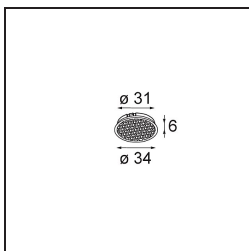

Datum
Klant
Project
Soort

Tetrix Cone Recessed 90 1x IP55 LED 1800-3000K WD Medium DE Black Chrome

Specificaties

Materiaal	13742180
Type Lichtbron	LED
LED type	BRIDGELUX WARMDIM 8W
LED technologie	Led-COB
CRI	Min. 95
Kleurtemperatuur	1800-3000K (Warm Dim)
Levensduur	L90B10 bij 50.000 Uur
Lamp inbegrepen	Ja
Aantal Lichtbronnen	1
CIE-fluxcode	100 100 100 100 83
Binning (SDCM)	3
Lichtrichting	Omlaag
Optisch	Collimator
Gemeten gradenbundel (°)	32,0
Ingangsspanning	Aandrijving Gelijkstroom Vereist
Elektriciteitsklasse	III
IP-klasse	55
Gloeidraadtest (°C)	850
Binnen/Buiten	Binnen
Toepassing	Plafond, Wand
Montage	Inbouw
Inbouwopening (mm)	ø68 for Frame Recessed; ø89 for Frame Recessed TrimLess
Montagediepte (mm)	110,0
Verstelbaarheid	Not Applicable
Afstand tot Verlicht Voorwerp (m)	0,1
Primaire Kleur & Primaire Afwerking	Zwart, Chroom
Brutogewicht (g)	188,0
Stroom driver (mA)	250
Min. forward voltage (Vf)	29,5
Max. forward voltage (Vf)	35,8
Connected load (W)	8,3
Lumenoutput per lampunit (lm)	552
Efficiëntie (lm/W)	67
UGR	12

Opmerking

- Tetrix Recessed Ring of Tube Surface niet inbegrepen
 - Dit is geen compleet product. Een Tetrix Recessed Ring of Tube Surface is vereist.
 - Dit is geen compleet product. Een Tetrix Recessed Ring of Tube Surface is vereist.
-

TM30 & CRI Diagrammen

Lichtspreiding & Stralingsdiagram

Diagrammen

Optische Accessoires

- 13515038** Snoot 32 White Matt
- 13515032** Snoot 32 Black Structure

- 13515132** Honeycomb 33 Black Structure

- 13515232** Light Cone 44 Black Structure
- 13515238** Light Cone 44 White Matt