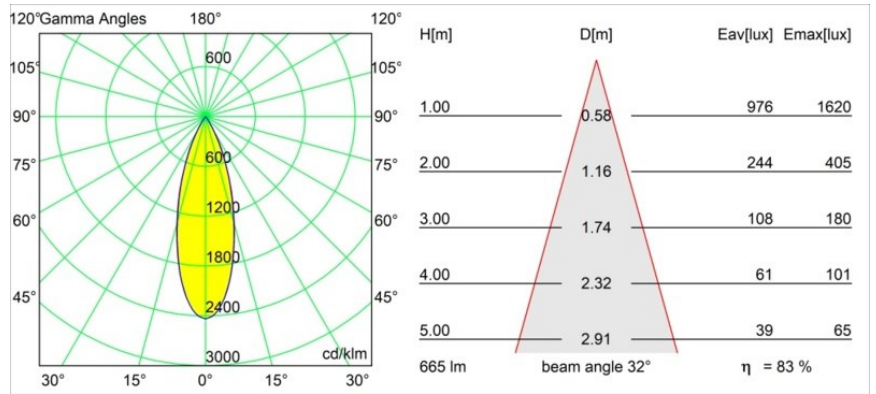

Lichtspreiding & Stralingsdiagram