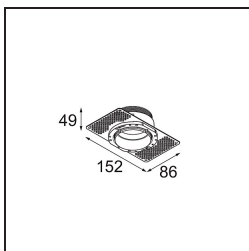

Datum
Klant
Project
Soort

Tetrix Cone Recessed 90 1x IP55 LED 1800-3000K WD Medium DE Black Chrome

Specificaties

Materiaal	13742180
Type Lichtbron	LED
LED type	BRIDGELUX WARMDIM 8W
LED technologie	Led-COB
CRI	Min. 95
Kleurtemperatuur	1800-3000K (Warm Dim)
Levensduur	L90B10 bij 50.000 Uur
Lamp inbegrepen	Ja
Aantal Lichtbronnen	1
CIE-fluxcode	100 100 100 100 83
Binning (SDCM)	3
Lichtrichting	Omlaag
Optisch	Collimator
Gemeten gradenbundel (°)	32,0
Ingangsspanning	Aandrijving Gelijkstroom Vereist
Elektriciteitsklasse	III
IP-klasse	55
Gloeidraadtest (°C)	850
Binnen/Buiten	Binnen
Toepassing	Plafond, Wand
Montage	Inbouw
Inbouwopening (mm)	ø68 for Frame Recessed; ø89 for Frame Recessed TrimLess
Montagediepte (mm)	110,0
Verstelbaarheid	Not Applicable
Afstand tot Verlicht Voorwerp (m)	0,1
Primaire Kleur & Primaire Afwerking	Zwart, Chroom
Brutogewicht (g)	188,0
Stroom driver (mA)	250
Min. forward voltage (Vf)	29,5
Max. forward voltage (Vf)	35,8
Connected load (W)	8,3
Lumenoutput per lampunit (lm)	552
Efficiëntie (lm/W)	67
UGR	12

Opmerking

- Tetrix Recessed Ring of Tube Surface niet inbegrepen
 - Dit is geen compleet product. Een Tetrix Recessed Ring of Tube Surface is vereist.
 - Dit is geen compleet product. Een Tetrix Recessed Ring of Tube Surface is vereist.
-

TM30 & CRI Diagrammen

Lichtspreiding & Stralingsdiagram

Diagrammen

Optische Accessoires

- 13515038** Snoot 32 White Matt
- 13515032** Snoot 32 Black Structure

- 13515132** Honeycomb 33 Black Structure

- 13515232** Light Cone 44 Black Structure
- 13515238** Light Cone 44 White Matt

Installatie Accessoires

- 13510083** Ring Recessed 62 1x IP55 Black Matt
- 13510038** Ring Recessed 62 1x IP55 White Matt

- 13515430** Ring Recessed Trimless 62 1x

13515530 Concrete Kit 62 150x150 1x

13515630 Concrete Ring 62 Standard Installation Housing