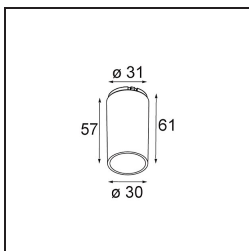

Datum
Klant
Project
Soort

Tetrix Cone Recessed 90 1x IP55 LED 1800-3000K WD Medium DE Black Chrome

Specificaties

Materiaal	13742180
Type Lichtbron	LED
LED type	BRIDGELUX WARMDIM 8W
LED technologie	Led-COB
CRI	Min. 95
Kleurtemperatuur	1800-3000K (Warm Dim)
Levensduur	L90B10 bij 50.000 Uur
Lamp inbegrepen	Ja
Aantal Lichtbronnen	1
CIE-fluxcode	100 100 100 100 83
Binning (SDCM)	3
Lichtrichting	Omlaag
Optisch	Collimator
Gemeten gradenbundel (°)	32,0
Ingangsspanning	Aandrijving Gelijkstroom Vereist
Elektriciteitsklasse	III
IP-klasse	55
Gloeidraadtest (°C)	850
Binnen/Buiten	Binnen
Toepassing	Plafond, Wand
Montage	Inbouw
Inbouwopening (mm)	ø68 for Frame Recessed; ø89 for Frame Recessed TrimLess
Montagediepte (mm)	110,0
Verstelbaarheid	Not Applicable
Afstand tot Verlicht Voorwerp (m)	0,1
Primaire Kleur & Primaire Afwerking	Zwart, Chroom
Brutogewicht (g)	188,0
Stroom driver (mA)	250
Min. forward voltage (Vf)	29,5
Max. forward voltage (Vf)	35,8
Connected load (W)	8,3
Lumenoutput per lampunit (lm)	552
Efficiëntie (lm/W)	67
UGR	12

Opmerking

- Tetrix Recessed Ring of Tube Surface niet inbegrepen
 - Dit is geen compleet product. Een Tetrix Recessed Ring of Tube Surface is vereist.
 - Dit is geen compleet product. Een Tetrix Recessed Ring of Tube Surface is vereist.
-

TM30 & CRI Diagrammen

Lichtspreiding & Stralingsdiagram

Diagrammen

Optische Accessoires

- 13515038** Snoot 32 White Matt
- 13515032** Snoot 32 Black Structure

- 13515132** Honeycomb 33 Black Structure

- 13515232** Light Cone 44 Black Structure
- 13515238** Light Cone 44 White Matt