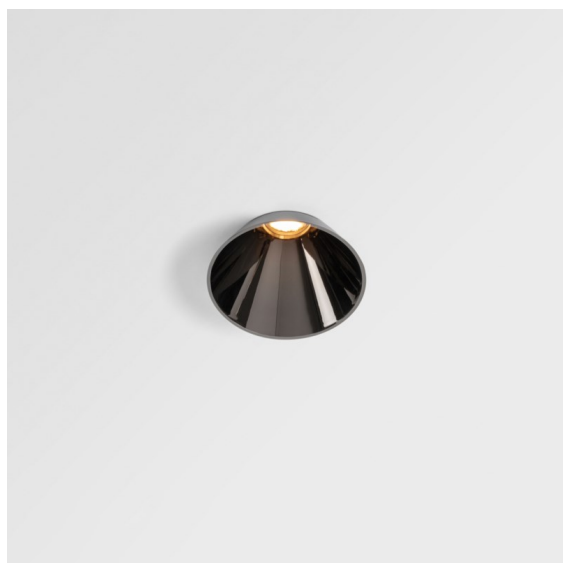

Datum
Klant
Project
Soort

Tetrix Cone Recessed 90 1x IP55 LED 1800-3000K WD Medium DE Black Chrome

Specificaties

Materiaal	13742180
Type Lichtbron	LED
LED type	BRIDGELUX WARMDIM 8W
LED technologie	Led-COB
CRI	Min. 95
Kleurtemperatuur	1800-3000K (Warm Dim)
Levensduur	L90B10 bij 50.000 Uur
Lamp inbegrepen	Ja
Aantal Lichtbronnen	1
CIE-fluxcode	100 100 100 100 83
Binning (SDCM)	3
Lichtrichting	Omlaag
Optisch	Collimator
Gemeten gradenbundel (°)	32,0
Ingangsspanning	Aandrijving Gelijkstroom Vereist
Elektriciteitsklasse	III
IP-klasse	55
Gloeidraadtest (°C)	850
Binnen/Buiten	Binnen
Toepassing	Plafond, Wand
Montage	Inbouw
Inbouwopening (mm)	ø68 for Frame Recessed; ø89 for Frame Recessed TrimLess
Montagediepte (mm)	110,0
Verstelbaarheid	Not Applicable
Afstand tot Verlicht Voorwerp (m)	0,1
Primaire Kleur & Primaire Afwerking	Zwart, Chroom
Brutogewicht (g)	188,0
Stroom driver (mA)	250
Min. forward voltage (Vf)	29,5
Max. forward voltage (Vf)	35,8
Connected load (W)	8,3
Lumenoutput per lampunit (lm)	552
Efficiëntie (lm/W)	67
UGR	12

Tetrix Cone komt uit het plafond piepen en weet zo de aandacht te trekken. Combineer hem met zwarte of witte optische accessoires en maak het prominente design van Tetrix Cone nog interessanter. Wil je natte en vochtige ruimtes, of een wellnessomgeving, verlichten? Dan is Tetrix Cone wat je zoekt, dankzij de IP55-klasse.

Opmerking

- Tetrix Recessed Ring of Tube Surface niet inbegrepen
 - Dit is geen compleet product. Een Tetrix Recessed Ring of Tube Surface is vereist.
 - Dit is geen compleet product. Een Tetrix Recessed Ring of Tube Surface is vereist.
-