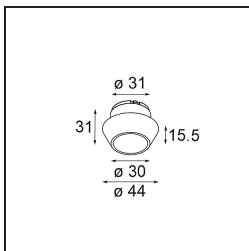

Opmerking

- Tetrix Recessed Ring of Tube Surface niet inbegrepen
 - Dit is geen compleet product. Een Tetrix Recessed Ring of Tube Surface is vereist.
 - Dit is geen compleet product. Een Tetrix Recessed Ring of Tube Surface is vereist.
-

TM30 & CRI Diagrammen

Lichtspreiding & Stralingsdiagram

Diagrammen

Optische Accessoires

- 13515038** Snoot 32 White Matt
- 13515032** Snoot 32 Black Structure

- 13515132** Honeycomb 33 Black Structure

- 13515232** Light Cone 44 Black Structure
- 13515238** Light Cone 44 White Matt