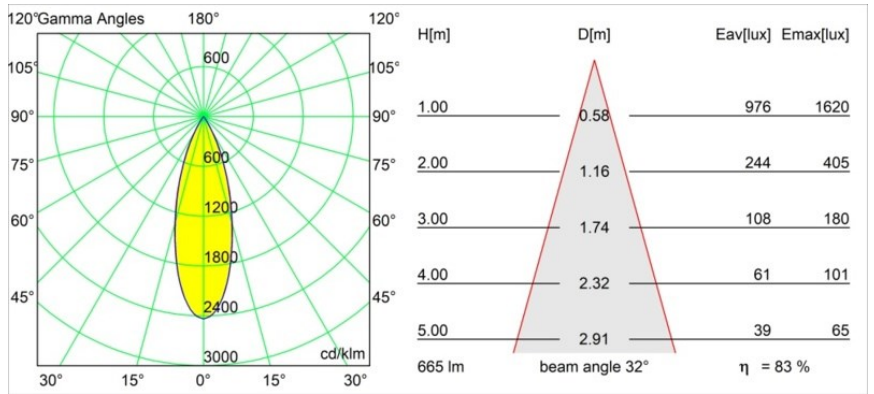

Distribution de Lumière & Schéma de Faisceau