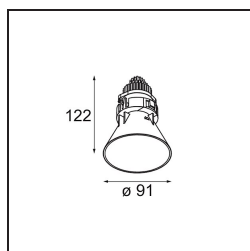

Tetrix Cone Recessed 90 1x IP55 LED 1800-3000K WD Medium DE Black Chrome

Caractéristiques

Matériaux	13742180
Type de Source Lumineuse	LED
Type de LED	BRIDGELUX WARMDIM 8W
Technologie LED	LED COB
CRI	Min. 95
Température de Couleur	1800-3000K (Warm Dim)
Durée de Vie	L90B10 à 50 000 heures
Ampoule incluse	Oui
Nombre de Sources Lumineuses	1
Code de flux CIE	100 100 100 100 83
Groupement (SDCM)	3
Direction de la Lumière	Bas
Optique	Collimateur
Faisceau mesuré (°)	32,0
Tension d'Entrée	Driver à Courant Constant Requis
Classe Électrique	III
Indice de protection IP	55
Essai au fil incandescent (°C)	850
Intérieur/extérieur	Intérieur
Application	Plafond, Mur
Montage	Encastré
Taille de découpe (mm)	ø68 for Frame Recessed; ø89 for Frame Recessed TrimLess
Profondeur de montage (mm)	110,0
Ajustabilité	Not Applicable
Distance avec l'Objet Éclairé (m)	0,1
Couleur Principale & Finition Principale	Noir, Chrome
Poids brut (g)	188,0
Courant du driver (mA)	250
Min. forward voltage (Vf)	29,5
Max. forward voltage (Vf)	35,8
Connected load (W)	8,3
Flux lumineux par lampe (lm)	552
Efficacité (lm/W)	67