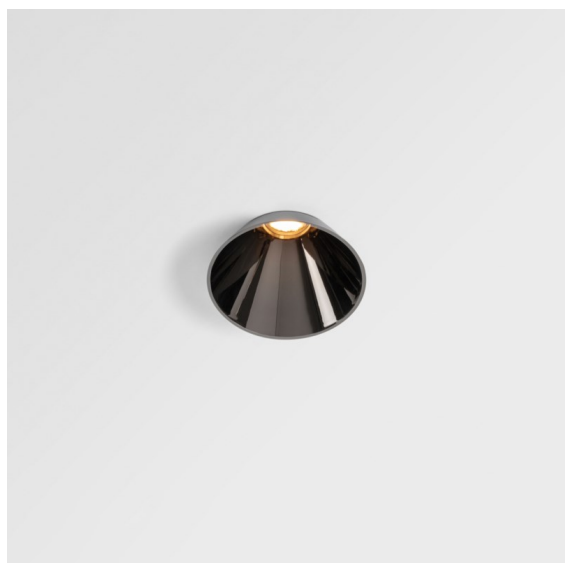

Tetrix Cone Recessed 90 1x IP55 LED 1800-3000K WD Medium DE Black Chrome

Caractéristiques

Matériaux	13742180
Type de Source Lumineuse	LED
Type de LED	BRIDGELUX WARMDIM 8W
Technologie LED	LED COB
CRI	Min. 95
Température de Couleur	1800-3000K (Warm Dim)
Durée de Vie	L90B10 à 50 000 heures
Ampoule incluse	Oui
Nombre de Sources Lumineuses	1
Code de flux CIE	100 100 100 100 83
Groupement (SDCM)	3
Direction de la Lumière	Bas
Optique	Collimateur
Faisceau mesuré (°)	32,0
Tension d'Entrée	Driver à Courant Constant Requis
Classe Électrique	III
Indice de protection IP	55
Essai au fil incandescent (°C)	850
Intérieur/extérieur	Intérieur
Application	Plafond, Mur
Montage	Encastré
Taille de découpe (mm)	ø68 for Frame Recessed; ø89 for Frame Recessed TrimLess
Profondeur de montage (mm)	110,0
Ajustabilité	Not Applicable
Distance avec l'Objet Éclairé (m)	0,1
Couleur Principale & Finition Principale	Noir, Chrome
Poids brut (g)	188,0
Courant du driver (mA)	250
Min. forward voltage (Vf)	29,5
Max. forward voltage (Vf)	35,8
Connected load (W)	8,3
Flux lumineux par lampe (lm)	552
Efficacité (lm/W)	67

Dépassant du plafond, Tetrix Cone sait attirer l'attention. Associez le Tetrix Cone à des accessoires optiques noirs ou blancs pour que son corps proéminent soit encore plus intéressant. Et si vous cherchez à éclairer des espaces humides, des pièces d'eau ou un espace de bien-être, Tetrix Cone fera l'affaire, grâce à son indice de protection IP55.

UGR	12
Commentaire	<ul style="list-style-type: none">• Tetrix Recessed Ring ou Tube Surface non inclus• Ceci n'est pas un produit complet. Un Tetrix Recessed Ring ou Tube Surface est requis.• Ceci n'est pas un produit complet. Un Tetrix Recessed Ring ou Tube Surface est requis.