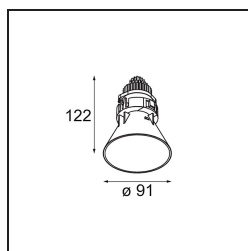

Date
Customer
Project
Type

Tetrix Cone Recessed 90 1x IP55 LED 1800-3000K WD Medium DE Black Chrome

Asomándose por el techo, Tetrix Cone sabe cómo atraer la atención. Combine la luminaria con accesorios ópticos en blanco o negro, y el prominente diseño de Tetrix Cone será aún más interesante. Y, si desea iluminar espacios húmedos, o un entorno dedicado a la salud y el bienestar, Tetrix Cone es una opción perfecta gracias a su certificación IP55.

Specifications

Material	13742180
Tipo de fuente de luz	LED
Tipo de LED	BRIDGELUX WARMDIM 8W
Tecnología LED	COB LED
CRI	Min. 95
Temperatura del color	1800-3000K (Warm Dim)
Vida Útil	L90B10 @50.000 horas
Lámpara Incluida	Sí
Número de fuentes de luz	1
Código de flujo CIE	100 100 100 100 83
Binning (SDCM)	3
Dirección de la luz	Directo
Óptica	Colimador
Ángulo de Apertura medido (°)	32,0
Voltaje de entrada	Driver de corriente constante requerido
Clasificación eléctrica	III
Clasificación del IP	55
Clasificación de hilo incandescente (°C)	850
Interio/Exterior	Interior
Aplicación	Techo, Pared
Montaje	Empotrado
Tamaño de corte (mm)	ø68 for Frame Recessed; ø89 for Frame Recessed TrimLess
Profundidad de montaje (mm)	110,0
Ajustabilidad	Not Applicable
Distancia al objeto iluminado (m)	0,1
Color principal & Acabado principal	Negro, Cromo
Peso bruto (g)	188,0
Corriente de accionamiento (mA)	250
Min. forward voltage (Vf)	29,5
Max. forward voltage (Vf)	35,8
Connected load (W)	8,3
Flujo luminoso por lámpara (lm)	552

Eficacia (lm/W)	67
Índice de deslumbramiento	12
Remark	<ul style="list-style-type: none">• Tetrix Recessed Ring o Tube Surface no incluido• Este no es un producto completo. Se necesita un Tetrix Recessed Ring o Tube Surface.• Este no es un producto completo. Se necesita un Tetrix Recessed Ring o Tube Surface.