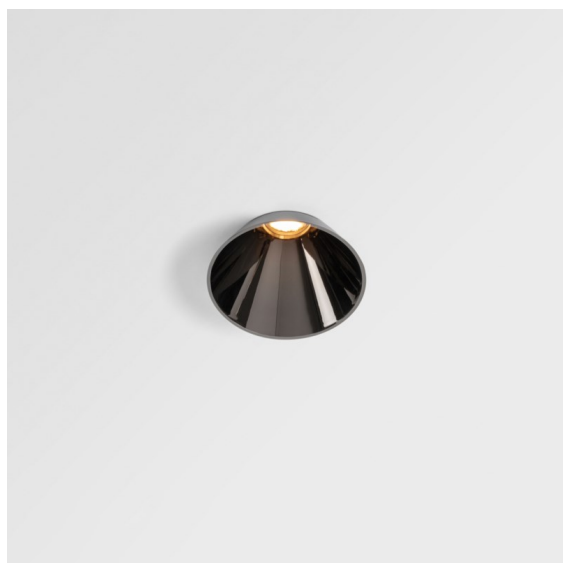

Date
Customer
Project
Type

Tetrix Cone Recessed 90 1x IP55 LED 1800-3000K WD Medium DE Black Chrome

Asomándose por el techo, Tetrix Cone sabe cómo atraer la atención. Combine la luminaria con accesorios ópticos en blanco o negro, y el prominente diseño de Tetrix Cone será aún más interesante. Y, si desea iluminar espacios húmedos, o un entorno dedicado a la salud y el bienestar, Tetrix Cone es una opción perfecta gracias a su certificación IP55.

Specifications

Material	13742180
Tipo de fuente de luz	LED
Tipo de LED	BRIDGELUX WARMDIM 8W
Tecnología LED	COB LED
CRI	Min. 95
Temperatura del color	1800-3000K (Warm Dim)
Vida Útil	L90B10 @50.000 horas
Lámpara Incluida	Sí
Número de fuentes de luz	1
Código de flujo CIE	100 100 100 100 83
Binning (SDCM)	3
Dirección de la luz	Directo
Óptica	Colimador
Ángulo de Apertura medido (°)	32,0
Voltaje de entrada	Driver de corriente constante requerido
Clasificación eléctrica	III
Clasificación del IP	55
Clasificación de hilo incandescente (°C)	850
Interio/Exterior	Interior
Aplicación	Techo, Pared
Montaje	Empotrado
Tamaño de corte (mm)	ø68 for Frame Recessed; ø89 for Frame Recessed TrimLess
Profundidad de montaje (mm)	110,0
Ajustabilidad	Not Applicable
Distancia al objeto iluminado (m)	0,1
Color principal & Acabado principal	Negro, Cromo
Peso bruto (g)	188,0
Corriente de accionamiento (mA)	250
Min. forward voltage (Vf)	29,5
Max. forward voltage (Vf)	35,8
Connected load (W)	8,3
Flujo luminoso por lámpara (lm)	552

Eficacia (lm/W)	67
Índice de deslumbramiento	12
Remark	<ul style="list-style-type: none">• Tetrix Recessed Ring o Tube Surface no incluido• Este no es un producto completo. Se necesita un Tetrix Recessed Ring o Tube Surface.• Este no es un producto completo. Se necesita un Tetrix Recessed Ring o Tube Surface.