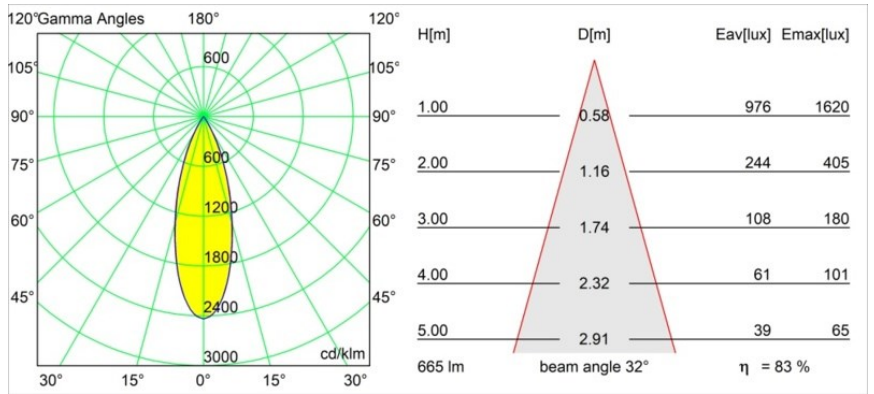

Light distribution & beam diagram