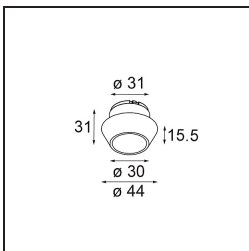

Tetrix Cone Recessed 90 1x IP55 LED 1800-3000K WD Medium DE Black Chrome

Spezifikationen

Material	13742180
Typ der Lichtquelle	LED
LED Typ	BRIDGELUX WARMDIM 8W
LED-Technologie	COB-LED
CRI	Min. 95
Farbtemperatur	1800-3000K (Warm Dim)
Lebensdauer	L90B10 bei 50.000 Stunden
Leuchtmittel enthalten	Ja
Anzahl Lichtquellen	1
CIE-Fluxcode	100 100 100 100 83
Binning (SDCM)	3
Lichtrichtung	Abwärts
Optik	Kollimator
Gemessene Abstrahlwinkel (°)	32,0
Eingangsspannung	Konstantstrom-Treiber erforderlich
Schutzklasse	III
Schutzart	55
Glühdrahtprüfung (°C)	850
Innen/Außen	Innen
Anwendung	Decke, Wand
Montage	Einbau
Ausschnittgröße (mm)	ø68 for Frame Recessed; ø89 for Frame Recessed TrimLess
Einbautiefe (mm)	110,0
Verstellbarkeit	Not Applicable
Abstand zum beleuchteten Objekt (m)	0,1
Primärfarbe & Primäres Finish	Schwarz, Chrom
Bruttogewicht (g)	188,0
Antriebsstrom (mA)	250
Min. forward voltage (Vf)	29,5
Max. forward voltage (Vf)	35,8
Connected load (W)	8,3
Lichtstrom pro Lampe (lm)	552
Effizienz (lm/W)	67
UGR	12

Bemerkung

- Tetrix Recessed Ring oder Tube Surface nicht enthalten
 - Dies ist kein vollständiges Produkt. Es wird ein Tetrix Recessed Ring oder Tube Surface benötigt.
 - Dies ist kein vollständiges Produkt. Es wird ein Tetrix Recessed Ring oder Tube Surface benötigt.
-

TM30 & CRI Diagramm

Lichtverteilung und Lichtverteilungskurve

Diagramm

Optisches Zubehör

- 13515038** Snoot 32 White Matt
- 13515032** Snoot 32 Black Structure

- 13515132** Honeycomb 33 Black Structure

- 13515232** Light Cone 44 Black Structure
- 13515238** Light Cone 44 White Matt