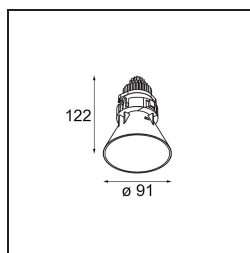

Tetrix Cone Recessed 90 1x IP55 LED 1800-3000K WD Medium DE Black Chrome

Spezifikationen

Material	13742180
Typ der Lichtquelle	LED
LED Typ	BRIDGELUX WARMDIM 8W
LED-Technologie	COB-LED
CRI	Min. 95
Farbtemperatur	1800-3000K (Warm Dim)
Lebensdauer	L90B10 bei 50.000 Stunden
Leuchtmittel enthalten	Ja
Anzahl Lichtquellen	1
CIE-Fluxcode	100 100 100 100 83
Binning (SDCM)	3
Lichtrichtung	Abwärts
Optik	Kollimator
Gemessene Abstrahlwinkel (°)	32,0
Eingangsspannung	Konstantstrom-Treiber erforderlich
Schutzklasse	III
Schutzart	55
Glühdrahtprüfung (°C)	850
Innen/Außen	Innen
Anwendung	Decke, Wand
Montage	Einbau
Ausschnittgröße (mm)	ø68 for Frame Recessed; ø89 for Frame Recessed TrimLess
Einbautiefe (mm)	110,0
Verstellbarkeit	Not Applicable
Abstand zum beleuchteten Objekt (m)	0,1
Primärfarbe & Primäres Finish	Schwarz, Chrom
Bruttogewicht (g)	188,0
Antriebsstrom (mA)	250
Min. forward voltage (Vf)	29,5
Max. forward voltage (Vf)	35,8
Connected load (W)	8,3
Lichtstrom pro Lampe (lm)	552
Effizienz (lm/W)	67
UGR	12