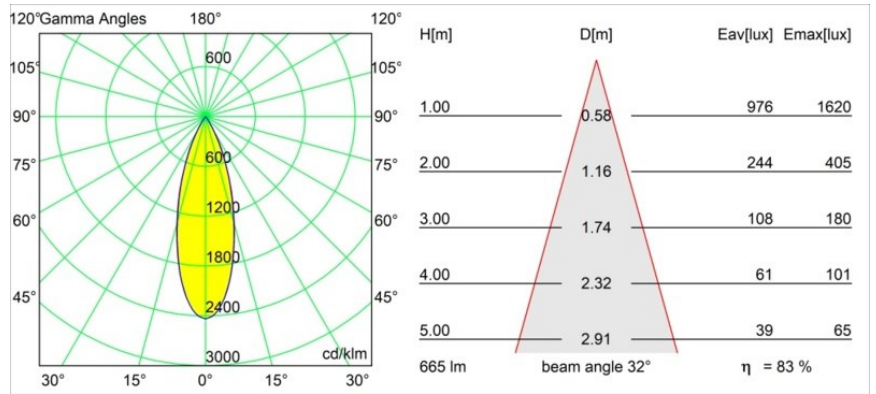

Lichtverteilung und Lichtverteilungskurve