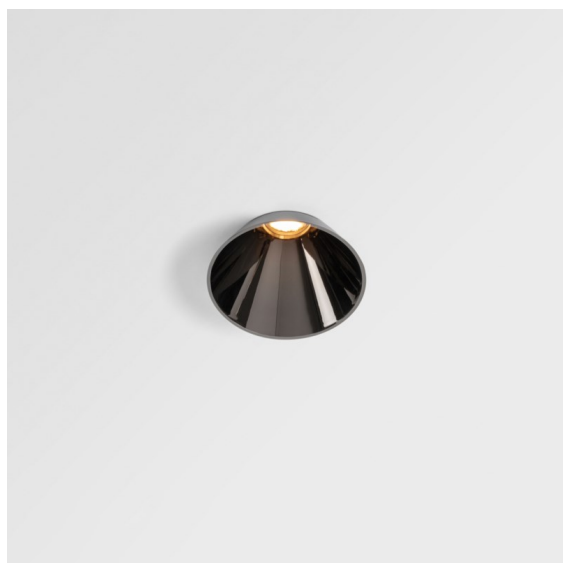

Tetrix Cone Recessed 90 1x IP55 LED 1800-3000K WD Medium DE Black Chrome

Spezifikationen

Material	13742180
Typ der Lichtquelle	LED
LED Typ	BRIDGELUX WARMDIM 8W
LED-Technologie	COB-LED
CRI	Min. 95
Farbtemperatur	1800-3000K (Warm Dim)
Lebensdauer	L90B10 bei 50.000 Stunden
Leuchtmittel enthalten	Ja
Anzahl Lichtquellen	1
CIE-Fluxcode	100 100 100 100 83
Binning (SDCM)	3
Lichtrichtung	Abwärts
Optik	Kollimator
Gemessene Abstrahlwinkel (°)	32,0
Eingangsspannung	Konstantstrom-Treiber erforderlich
Schutzklasse	III
Schutzart	55
Glühdrahtprüfung (°C)	850
Innen/Außen	Innen
Anwendung	Decke, Wand
Montage	Einbau
Ausschnittgröße (mm)	ø68 for Frame Recessed; ø89 for Frame Recessed TrimLess
Einbautiefe (mm)	110,0
Verstellbarkeit	Not Applicable
Abstand zum beleuchteten Objekt (m)	0,1
Primärfarbe & Primäres Finish	Schwarz, Chrom
Bruttogewicht (g)	188,0
Antriebsstrom (mA)	250
Min. forward voltage (Vf)	29,5
Max. forward voltage (Vf)	35,8
Connected load (W)	8,3
Lichtstrom pro Lampe (lm)	552
Effizienz (lm/W)	67
UGR	12

Die aus der Decke lugende Tetrix Cone weiß, wie man die Aufmerksamkeit auf sich zieht. In Kombination mit schwarzem oder weißem optischen Zubehör wird das markante Design der Tetrix Cone noch interessanter. Und wenn Sie Nass- und Feuchträume oder eine Wellness-Umgebung ausleuchten möchten, ist die Tetrix Cone dank ihrer Schutzart IP55 genau das Richtige für Sie.

Bemerkung

- Tetrix Recessed Ring oder Tube Surface nicht enthalten
 - Dies ist kein vollständiges Produkt. Es wird ein Tetrix Recessed Ring oder Tube Surface benötigt.
 - Dies ist kein vollständiges Produkt. Es wird ein Tetrix Recessed Ring oder Tube Surface benötigt.
-