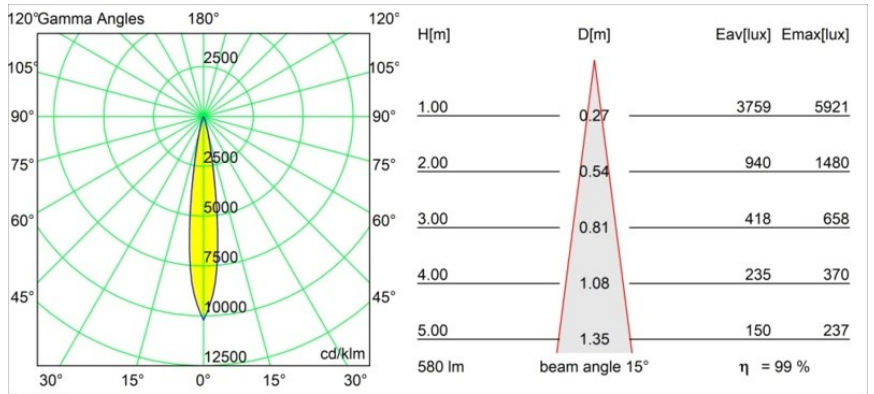

Lichtspreiding & Stralingsdiagram