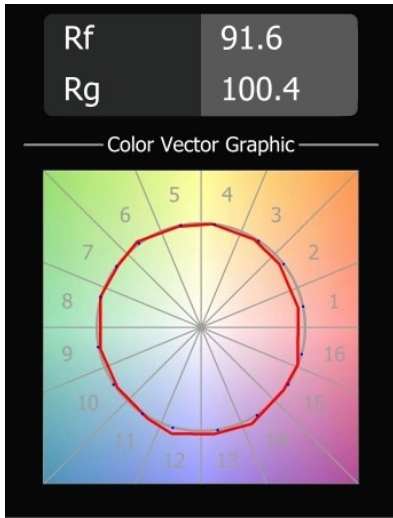

TM30 & CRI Diagrammen