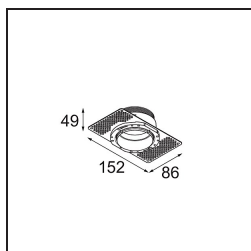

Date
Customer
Project
Type

Tetrix Adjustable Recessed 62 1x IP55 LED 3000K Spot DE Black Chrome

Specifications

Materiale	13733180
Tipo di Sorgente	LED
Tipologia LED	CITIZEN CLU7A3
Tecnologie LED	COB
CRI	Min. 90
Temperatura di colore della luce	3000K
Vita utile	L90B10 @50.000 ore
Lampadina inclusa	Sì
Numero di fonte luminosa	1
Codice di flusso CIE	99 100 100 100 100
Binning (SDCM)	2
Direzione della luce	Diretta
Ottiche	Collimatore
Fascio misurato (°)	15,0
Volt in ingresso	Necessario driver a corrente costante
Classificazione elettrica	III
Grado IP	55
Test filo a caldo (°C)	850
Interno/Esterno	Interno
Applicazione	Soffitto, Parete
Montaggio	Incassato
Foro d'incasso (mm)	ø68 for Frame Recessed; ø89 for Frame Recessed TrimLess
Profondità di montaggio (mm)	110,0
Orientabilità	H 355° V 25°
Distanza dall'oggetto illuminato (m)	0,1
Colore primario & Finitura primaria	Nero, Cromato
Peso lordo (g)	141,0
Corrente di azionamento (mA)	350 500
Min. forward voltage (Vf)	11,2 11,2
Max. forward voltage (Vf)	13,2 13,2
Connected load (W)	4,1 6,1
Flusso luminoso per lampade (lm)	432 580
Efficienza (lm/W)	105 95

Livello abbagliamento	7	9
Remark	<ul style="list-style-type: none">• Tetrix Recessed Ring o Tube Surface non incluso• Questo non è un prodotto completo. È necessario un Tetrix Recessed Ring o Tube Surface.• Questo non è un prodotto completo. È necessario un Tetrix Recessed Ring o Tube Surface.	

TM30 & CRI diagram

Light distribution & beam diagram

Diagrams

Accessorio Ottico

- 13515032** Snoot 32 Black Structure
- 13515038** Snoot 32 White Matt

- 13515132** Honeycomb 33 Black Structure

Accessori Installazione

- 13510083** Ring Recessed 62 1x IP55 Black Matt
- 13510038** Ring Recessed 62 1x IP55 White Matt

- 13515430** Ring Recessed Trimless 62 1x

- 13515530** Concrete Kit 62 150x150 1x

13515630 Concrete Ring 62 Standard Installation Housing