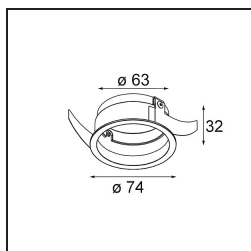

Livello abbagliamento	7	9
Remark	<ul style="list-style-type: none">• Tetrix Recessed Ring o Tube Surface non incluso• Questo non è un prodotto completo. È necessario un Tetrix Recessed Ring o Tube Surface.• Questo non è un prodotto completo. È necessario un Tetrix Recessed Ring o Tube Surface.	

TM30 & CRI diagram

Light distribution & beam diagram

Diagrams

Accessorio Ottico

- 13515032** Snoot 32 Black Structure
- 13515038** Snoot 32 White Matt

- 13515132** Honeycomb 33 Black Structure

Accessori Installazione

- 13510083** Ring Recessed 62 1x IP55 Black Matt
- 13510038** Ring Recessed 62 1x IP55 White Matt

- 13515430** Ring Recessed Trimless 62 1x

- 13515530** Concrete Kit 62 150x150 1x

13515630 Concrete Ring 62 Standard Installation Housing