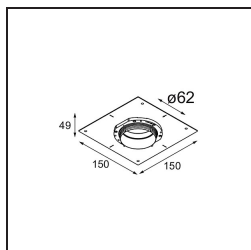

Date
Customer
Project
Type

Tetrix Adjustable Recessed 62 1x IP55 LED 3000K Spot DE Black Chrome

Specifications

Materiale	13733180
Tipo di Sorgente	LED
Tipologia LED	CITIZEN CLU7A3
Tecnologie LED	COB
CRI	Min. 90
Temperatura di colore della luce	3000K
Vita utile	L90B10 @50.000 ore
Lampadina inclusa	Sì
Numero di fonte luminosa	1
Codice di flusso CIE	99 100 100 100 100
Binning (SDCM)	2
Direzione della luce	Diretta
Ottiche	Collimatore
Fascio misurato (°)	15,0
Volt in ingresso	Necessario driver a corrente costante
Classificazione elettrica	III
Grado IP	55
Test filo a caldo (°C)	850
Interno/Esterno	Interno
Applicazione	Soffitto, Parete
Montaggio	Incassato
Foro d'incasso (mm)	ø68 for Frame Recessed; ø89 for Frame Recessed TrimLess
Profondità di montaggio (mm)	110,0
Orientabilità	H 355° V 25°
Distanza dall'oggetto illuminato (m)	0,1
Colore primario & Finitura primaria	Nero, Cromato
Peso lordo (g)	141,0
Corrente di azionamento (mA)	350 500
Min. forward voltage (Vf)	11,2 11,2
Max. forward voltage (Vf)	13,2 13,2
Connected load (W)	4,1 6,1
Flusso luminoso per lampade (lm)	432 580
Efficienza (lm/W)	105 95

TM30 & CRI diagram

Light distribution & beam diagram

Diagrams

Accessorio Ottico

- 13515032** Snoot 32 Black Structure
- 13515038** Snoot 32 White Matt

- 13515132** Honeycomb 33 Black Structure

Accessori Installazione

- 13510083** Ring Recessed 62 1x IP55 Black Matt
- 13510038** Ring Recessed 62 1x IP55 White Matt

- 13515430** Ring Recessed Trimless 62 1x

- 13515530** Concrete Kit 62 150x150 1x

13515630 Concrete Ring 62 Standard Installation Housing