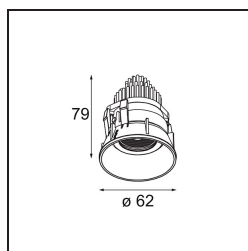

### Caractéristiques

Matériaux	13733180
Type de Source Lumineuse	LED
Type de LED	CITIZEN CLU7A3
Technologie LED	LED COB
CRI	Min. 90
Température de Couleur	3000K
Durée de Vie	L90B10 à 50 000 heures
Ampoule incluse	Oui
Nombre de Sources Lumineuses	1
Code de flux CIE	99 100 100 100 100
Groupe ment (SDCM)	2
Direction de la Lumière	Bas
Optique	Collimateur
Faisceau mesuré (°)	15,0
Tension d'Entrée	Driver à Courant Constant Requis
Classe Électrique	III
Indice de protection IP	55
Essai au fil incandescent (°C)	850
Intérieur/extérieur	Intérieur
Application	Plafond, Mur
Montage	Encastré
Taille de découpe (mm)	ø68 for Frame Recessed; ø89 for Frame Recessed TrimLess
Profondeur de montage (mm)	110,0
Ajustabilité	H 355° V 25°
Distance avec l'Objet Éclairé (m)	0,1
Couleur Principale & Finition Principale	Noir, Chrome
Poids brut (g)	141,0
Courant du driver (mA)	350      500
Min. forward voltage (Vf)	11,2      11,2
Max. forward voltage (Vf)	13,2      13,2
Connected load (W)	4,1      6,1
Flux lumineux par lampe (lm)	432      580
Efficacité (lm/W)	105      95