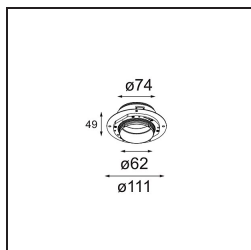

---

**TM30 & CRI diagrammes**

**Distribution de Lumière & Schéma de Faisceau**

Diagrammes

**Accessoires d'Eclairage optiques**

**13515032** Snoot 32 Black Structure  
**13515038** Snoot 32 White Matt

**13515132** Honeycomb 33 Black Structure

**Accessoires d'Eclairage d'installation**

**13510083** Ring Recessed 62 1x IP55 Black Matt  
**13510038** Ring Recessed 62 1x IP55 White Matt

**13515430** Ring Recessed Trimless 62 1x

**13515530** Concrete Kit 62 150x150 1x