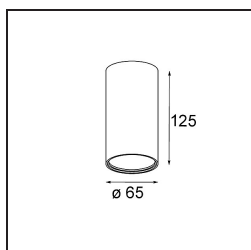

---

**TM30 & CRI diagrammes**

**Distribution de Lumière & Schéma de Faisceau**

Diagrammes

**Accessoires d'Eclairage optiques**

**13515032** Snoot 32 Black Structure  
**13515038** Snoot 32 White Matt

**13515132** Honeycomb 33 Black Structure

**Accessoires d'Eclairage d'installation**

**13510083** Ring Recessed 62 1x IP55 Black Matt  
**13510038** Ring Recessed 62 1x IP55 White Matt

**13515430** Ring Recessed Trimless 62 1x

**13515530** Concrete Kit 62 150x150 1x

**13515630** Concrete Ring 62 Standard Installation Housing

**12293230** Plaster Kit Trimless 150x150 - 62 1x

**11624030** Installation Housing 140x250x100x210

**12292630** Gypsum Fibreboard 150x150

**13515738** Tetrix Tube Surface 65 125 1x DE White Matt