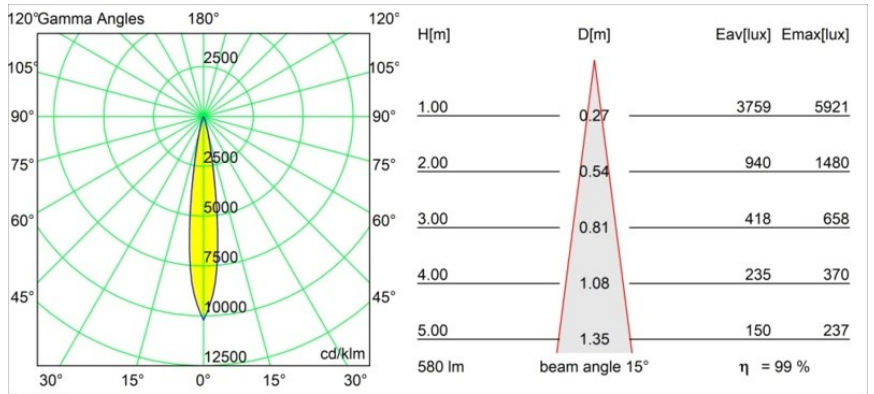

Distribution de Lumière & Schéma de Faisceau