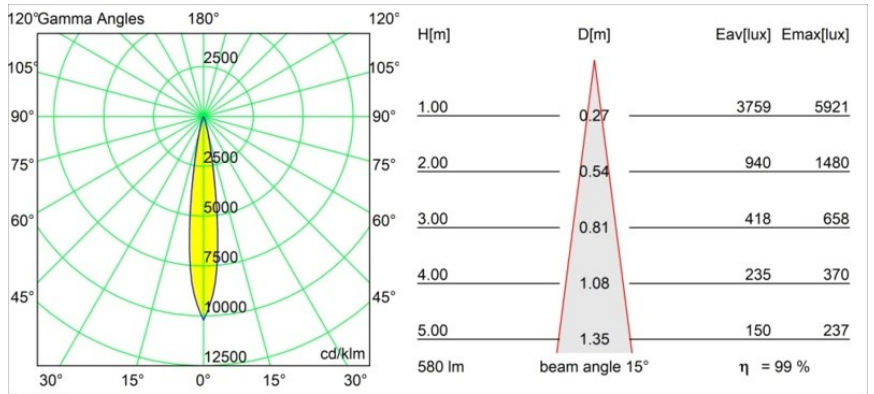

Light distribution & beam diagram