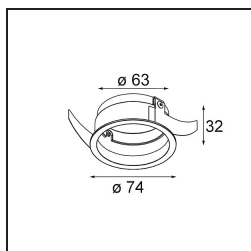

Date
Customer
Project
Type

Tetrix Adjustable Recessed 62 1x IP55 LED 3000K Spot DE Black Chrome

Specifications

Material	13733180
Tipo de fuente de luz	LED
Tipo de LED	CITIZEN CLU7A3
Tecnología LED	COB LED
CRI	Min. 90
Temperatura del color	3000K
Vida Útil	L90B10 @50.000 horas
Lámpara Incluida	Sí
Número de fuentes de luz	1
Código de flujo CIE	99 100 100 100 100
Binning (SDCM)	2
Dirección de la luz	Directo
Óptica	Colimador
Ángulo de Apertura medido (°)	15,0
Voltaje de entrada	Driver de corriente constante requerido
Clasificación eléctrica	III
Clasificación del IP	55
Clasificación de hilo incandescente (°C)	850
Interio/Exterior	Interior
Aplicación	Techo, Pared
Montaje	Empotrado
Tamaño de corte (mm)	ø68 for Frame Recessed; ø89 for Frame Recessed TrimLess
Profundidad de montaje (mm)	110,0
Ajustabilidad	H 355° V 25°
Distancia al objeto iluminado (m)	0,1
Color principal & Acabado principal	Negro, Cromo
Peso bruto (g)	141,0
Corriente de accionamiento (mA)	350 500
Min. forward voltage (Vf)	11,2 11,2
Max. forward voltage (Vf)	13,2 13,2
Connected load (W)	4,1 6,1
Flujo luminoso por lámpara (lm)	432 580

TM30 & CRI diagram

Light distribution & beam diagram

Accesorios Opticos

13515032 Snoot 32 Black Structure
13515038 Snoot 32 White Matt

13515132 Honeycomb 33 Black Structure

Accesorios Instalación

13510083 Ring Recessed 62 1x IP55 Black Matt
13510038 Ring Recessed 62 1x IP55 White Matt

13515430 Ring Recessed Trimless 62 1x

13515530 Concrete Kit 62 150x150 1x

13515630 Concrete Ring 62 Standard Installation Housing

12293230 Plaster Kit Trimless 150x150 - 62 1x

11624030 Installation Housing 140x250x100x210