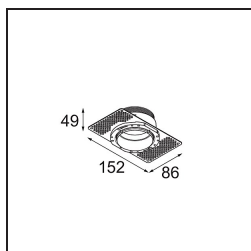

Date
Customer
Project
Type

Tetrix Adjustable Recessed 62 1x IP55 LED 3000K Spot DE Black Chrome

Specifications

Material	13733180
Tipo de fuente de luz	LED
Tipo de LED	CITIZEN CLU7A3
Tecnología LED	COB LED
CRI	Min. 90
Temperatura del color	3000K
Vida Útil	L90B10 @50.000 horas
Lámpara Incluida	Sí
Número de fuentes de luz	1
Código de flujo CIE	99 100 100 100 100
Binning (SDCM)	2
Dirección de la luz	Directo
Óptica	Colimador
Ángulo de Apertura medido (°)	15,0
Voltaje de entrada	Driver de corriente constante requerido
Clasificación eléctrica	III
Clasificación del IP	55
Clasificación de hilo incandescente (°C)	850
Interio/Exterior	Interior
Aplicación	Techo, Pared
Montaje	Empotrado
Tamaño de corte (mm)	ø68 for Frame Recessed; ø89 for Frame Recessed TrimLess
Profundidad de montaje (mm)	110,0
Ajustabilidad	H 355° V 25°
Distancia al objeto iluminado (m)	0,1
Color principal & Acabado principal	Negro, Cromo
Peso bruto (g)	141,0
Corriente de accionamiento (mA)	350 500
Min. forward voltage (Vf)	11,2 11,2
Max. forward voltage (Vf)	13,2 13,2
Connected load (W)	4,1 6,1
Flujo luminoso por lámpara (lm)	432 580

TM30 & CRI diagram

Light distribution & beam diagram

Accesorios Opticos

13515032 Snoot 32 Black Structure
13515038 Snoot 32 White Matt

13515132 Honeycomb 33 Black Structure

Accesorios Instalación

13510083 Ring Recessed 62 1x IP55 Black Matt
13510038 Ring Recessed 62 1x IP55 White Matt

13515430 Ring Recessed Trimless 62 1x

13515530 Concrete Kit 62 150x150 1x

13515630 Concrete Ring 62 Standard Installation Housing

12293230 Plaster Kit Trimless 150x150 - 62 1x

11624030 Installation Housing 140x250x100x210