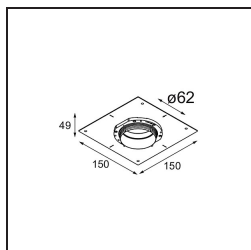

Date
Customer
Project
Type

Tetrix Adjustable Recessed 62 1x IP55 LED 3000K Spot DE Black Chrome

Specifications

Material	13733180
Tipo de fuente de luz	LED
Tipo de LED	CITIZEN CLU7A3
Tecnología LED	COB LED
CRI	Min. 90
Temperatura del color	3000K
Vida Útil	L90B10 @50.000 horas
Lámpara Incluida	Sí
Número de fuentes de luz	1
Código de flujo CIE	99 100 100 100 100
Binning (SDCM)	2
Dirección de la luz	Directo
Óptica	Colimador
Ángulo de Apertura medido (°)	15,0
Voltaje de entrada	Driver de corriente constante requerido
Clasificación eléctrica	III
Clasificación del IP	55
Clasificación de hilo incandescente (°C)	850
Interio/Exterior	Interior
Aplicación	Techo, Pared
Montaje	Empotrado
Tamaño de corte (mm)	ø68 for Frame Recessed; ø89 for Frame Recessed TrimLess
Profundidad de montaje (mm)	110,0
Ajustabilidad	H 355° V 25°
Distancia al objeto iluminado (m)	0,1
Color principal & Acabado principal	Negro, Cromo
Peso bruto (g)	141,0
Corriente de accionamiento (mA)	350 500
Min. forward voltage (Vf)	11,2 11,2
Max. forward voltage (Vf)	13,2 13,2
Connected load (W)	4,1 6,1
Flujo luminoso por lámpara (lm)	432 580

TM30 & CRI diagram

Light distribution & beam diagram

Accesorios Opticos

13515032 Snoot 32 Black Structure
13515038 Snoot 32 White Matt

13515132 Honeycomb 33 Black Structure

Accesorios Instalación

13510083 Ring Recessed 62 1x IP55 Black Matt
13510038 Ring Recessed 62 1x IP55 White Matt

13515430 Ring Recessed Trimless 62 1x

13515530 Concrete Kit 62 150x150 1x

13515630 Concrete Ring 62 Standard Installation Housing

12293230 Plaster Kit Trimless 150x150 - 62 1x

11624030 Installation Housing 140x250x100x210