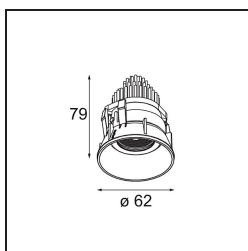

Spezifikationen

Material	13733180
Typ der Lichtquelle	LED
LED Typ	CITIZEN CLU7A3
LED-Technologie	COB-LED
CRI	Min. 90
Farbtemperatur	3000K
Lebensdauer	L90B10 bei 50.000 Stunden
Leuchtmittel enthalten	Ja
Anzahl Lichtquellen	1
CIE-Fluxcode	99 100 100 100 100
Binning (SDCM)	2
Lichtrichtung	Abwärts
Optik	Kollimator
Gemessene Abstrahlwinkel (°)	15,0
Eingangsspannung	Konstantstrom-Treiber erforderlich
Schutzklasse	III
Schutzart	55
Glühdrahtprüfung (°C)	850
Innen/Außen	Innen
Anwendung	Decke, Wand
Montage	Einbau
Ausschnittgröße (mm)	ø68 for Frame Recessed; ø89 for Frame Recessed TrimLess
Einbautiefe (mm)	110,0
Verstellbarkeit	H 355° V 25°
Abstand zum beleuchteten Objekt (m)	0,1
Primärfarbe & Primäres Finish	Schwarz, Chrom
Bruttogewicht (g)	141,0
Antriebsstrom (mA)	350 500
Min. forward voltage (Vf)	11,2 11,2
Max. forward voltage (Vf)	13,2 13,2
Connected load (W)	4,1 6,1
Lichtstrom pro Lampe (lm)	432 580
Effizienz (lm/W)	105 95
UGR	7 9

Spezifikationen

Bemerkung	<ul style="list-style-type: none">• Tetrix Recessed Ring oder Tube Surface nicht enthalten• Dies ist kein vollständiges Produkt. Es wird ein Tetrix Recessed Ring oder Tube Surface benötigt.• Dies ist kein vollständiges Produkt. Es wird ein Tetrix Recessed Ring oder Tube Surface benötigt.
-----------	--