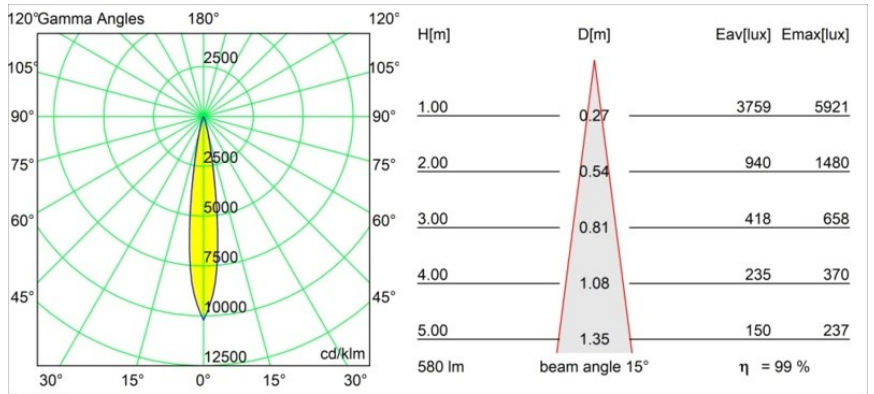

Lichtverteilung und Lichtverteilungskurve