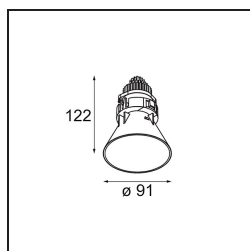

Datum
Klant
Project
Soort

Tetrix Cone Recessed 90 1x IP55 LED 1800-3000K WD Flood DE Black Matt

Tetrix Cone komt uit het plafond piepen en weet zo de aandacht te trekken. Combineer hem met zwarte of witte optische accessoires en maak het prominente design van Tetrix Cone nog interessanter. Wil je natte en vochtige ruimtes, of een wellnessomgeving, verlichten? Dan is Tetrix Cone wat je zoekt, dankzij de IP55-klasse.

Specificaties

Materiaal	13742083
Type Lichtbron	LED
LED type	BRIDGELUX WARMDIM 8W
LED technologie	Led-COB
CRI	Min. 95
Kleurtemperatuur	1800-3000K (Warm Dim)
Levensduur	L90B10 bij 50.000 Uur
Lamp inbegrepen	Ja
Aantal Lichtbronnen	1
CIE-fluxcode	101 100 100 100 77
Binning (SDCM)	3
Lichtrichting	Omlaag
Optisch	Collimator
Gemeten gradenbundel (°)	50,0
Ingangsspanning	Aandrijving Gelijkstroom Vereist
Elektriciteitsklasse	III
IP-klasse	55
Gloeidraadtest (°C)	850
Binnen/Buiten	Binnen
Toepassing	Plafond, Wand
Montage	Inbouw
Inbouwopening (mm)	ø68 for Frame Recessed; ø89 for Frame Recessed TrimLess
Montagediepte (mm)	110,0
Verstelbaarheid	Not Applicable
Afstand tot Verlicht Voorwerp (m)	0,1
Primaire Kleur & Primaire Afwerking	Zwart, Mat
Brutogewicht (g)	188,0
Stroom driver (mA)	250
Min. forward voltage (Vf)	29,5
Max. forward voltage (Vf)	35,8
Connected load (W)	8,3
Lumenoutput per lampunit (lm)	510
Efficiëntie (lm/W)	61
UGR	17