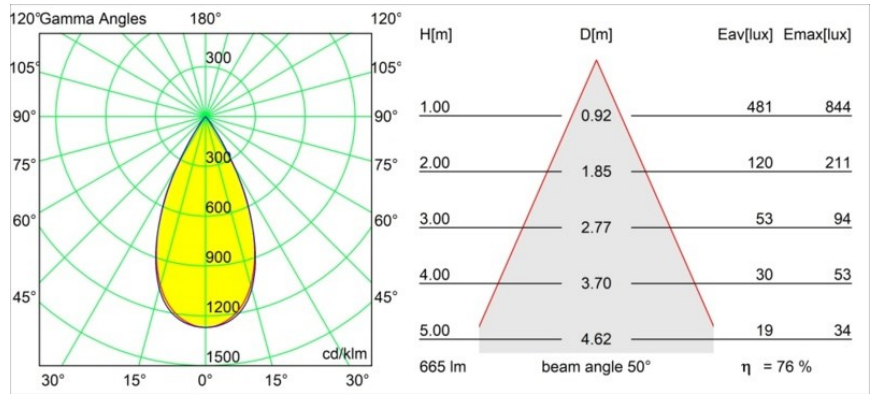

Lichtspreiding & Stralingsdiagram