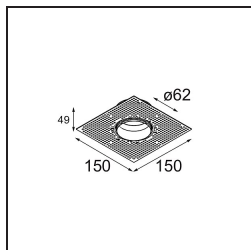

Specificaties

Materiaal	13742083
Type Lichtbron	LED
LED type	BRIDGELUX WARMDIM 8W
LED technologie	Led-COB
CRI	Min. 95
Kleurtemperatuur	1800-3000K (Warm Dim)
Levensduur	L90B10 bij 50.000 Uur
Lamp inbegrepen	Ja
Aantal Lichtbronnen	1
CIE-fluxcode	101 100 100 100 77
Binning (SDCM)	3
Lichtrichting	Omlaag
Optisch	Collimator
Gemeten gradenbundel (°)	50,0
Ingangsspanning	Aandrijving Gelijkstroom Vereist
Elektriciteitsklasse	III
IP-klasse	55
Gloeidraadtest (°C)	850
Binnen/Buiten	Binnen
Toepassing	Plafond, Wand
Montage	Inbouw
Inbouwopening (mm)	ø68 for Frame Recessed; ø89 for Frame Recessed TrimLess
Montagediepte (mm)	110,0
Verstelbaarheid	Not Applicable
Afstand tot Verlicht Voorwerp (m)	0,1
Primaire Kleur & Primaire Afwerking	Zwart, Mat
Brutogewicht (g)	188,0
Stroom driver (mA)	250
Min. forward voltage (Vf)	29,5
Max. forward voltage (Vf)	35,8
Connected load (W)	8,3
Lumenoutput per lampunit (lm)	510
Efficiëntie (lm/W)	61
UGR	17

Opmerking

- Tetrix Recessed Ring of Tube Surface niet inbegrepen
 - Dit is geen compleet product. Een Tetrix Recessed Ring of Tube Surface is vereist.
 - Dit is geen compleet product. Een Tetrix Recessed Ring of Tube Surface is vereist.
-

TM30 & CRI Diagrammen

Lichtspreiding & Stralingsdiagram

Diagrammen

Optische Accessoires

- 13515038** Snoot 32 White Matt
- 13515032** Snoot 32 Black Structure

- 13515132** Honeycomb 33 Black Structure

- 13515232** Light Cone 44 Black Structure
- 13515238** Light Cone 44 White Matt

Installatie Accessoires

- 13510083** Ring Recessed 62 1x IP55 Black Matt
- 13510038** Ring Recessed 62 1x IP55 White Matt

- 13515430** Ring Recessed Trimless 62 1x

13515530 Concrete Kit 62 150x150 1x

13515630 Concrete Ring 62 Standard Installation Housing