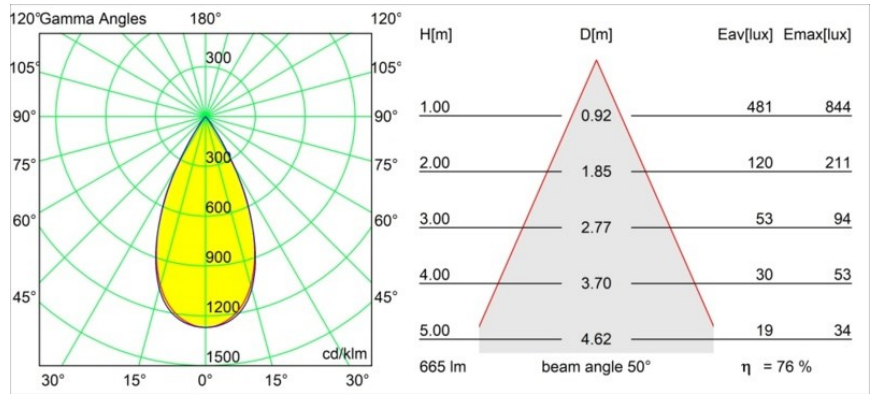

Light distribution & beam diagram