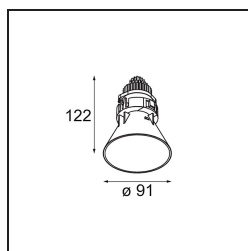

| |
|----------|
| Date |
| Customer |
| Project |
| Type |

Tetrix Cone Recessed 90 1x IP55 LED 1800-3000K WD Flood DE Black Matt

Sbucando dal soffitto, Tetrix Cone sa come attirare l'attenzione. Abbinalo ad accessori ottici bianchi o neri e rendi ancora più interessante il design di Tetrix Cone. E se vuoi illuminare ambienti umidi e bagnati, o un'area wellness, Tetrix Cone fa al caso tuo, grazie al suo grado di protezione IP55.

Specifications

| | |
|--------------------------------------|---|
| Materiale | 13742083 |
| Tipo di Sorgente | LED |
| Tipologia LED | BRIDGELUX WARMDIM 8W |
| Tecnologie LED | COB |
| CRI | Min. 95 |
| Temperatura di colore della luce | 1800-3000K (Warm Dim) |
| Vita utile | L90B10 @50.000 ore |
| Lampadina inclusa | Sì |
| Numero di fonte luminosa | 1 |
| Codice di flusso CIE | 101 100 100 100 77 |
| Binning (SDCM) | 3 |
| Direzione della luce | Diretta |
| Ottiche | Collimatore |
| Fascio misurato (°) | 50,0 |
| Volt in ingresso | Necessario driver a corrente costante |
| Classificazione elettrica | III |
| Grado IP | 55 |
| Test filo a caldo (°C) | 850 |
| Interno/Esterno | Interno |
| Applicazione | Soffitto, Parete |
| Montaggio | Incassato |
| Foro d'incasso (mm) | ø68 for Frame Recessed; ø89 for Frame Recessed TrimLess |
| Profondità di montaggio (mm) | 110,0 |
| Orientabilità | Not Applicable |
| Distanza dall'oggetto illuminato (m) | 0,1 |
| Colore primario & Finitura primaria | Nero, Opaca |
| Peso lordo (g) | 188,0 |
| Corrente di azionamento (mA) | 250 |
| Min. forward voltage (Vf) | 29,5 |
| Max. forward voltage (Vf) | 35,8 |
| Connected load (W) | 8,3 |
| Flusso luminoso per lampade (lm) | 510 |
| Efficienza (lm/W) | 61 |