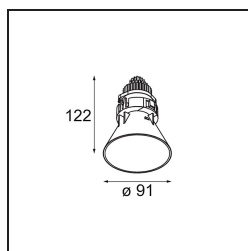

Tetrix Cone Recessed 90 1x IP55 LED 1800-3000K WD Flood DE Black Matt

Dépassant du plafond, Tetrix Cone sait attirer l'attention. Associez le Tetrix Cone à des accessoires optiques noirs ou blancs pour que son corps proéminent soit encore plus intéressant. Et si vous cherchez à éclairer des espaces humides, des pièces d'eau ou un espace de bien-être, Tetrix Cone fera l'affaire, grâce à son indice de protection IP55.

Caractéristiques

Matériaux	13742083
Type de Source Lumineuse	LED
Type de LED	BRIDGELUX WARMDIM 8W
Technologie LED	LED COB
CRI	Min. 95
Température de Couleur	1800-3000K (Warm Dim)
Durée de Vie	L90B10 à 50 000 heures
Ampoule incluse	Oui
Nombre de Sources Lumineuses	1
Code de flux CIE	101 100 100 100 77
Groupe ment (SDCM)	3
Direction de la Lumière	Bas
Optique	Collimateur
Faisceau mesuré (°)	50,0
Tension d'Entrée	Driver à Courant Constant Requis
Classe Électrique	III
Indice de protection IP	55
Essai au fil incandescent (°C)	850
Intérieur/extérieur	Intérieur
Application	Plafond, Mur
Montage	Encastré
Taille de découpe (mm)	ø68 for Frame Recessed; ø89 for Frame Recessed TrimLess
Profondeur de montage (mm)	110,0
Ajustabilité	Not Applicable
Distance avec l'Objet Éclairé (m)	0,1
Couleur Principale & Finition Principale	Noir, Mat
Poids brut (g)	188,0
Courant du driver (mA)	250
Min. forward voltage (Vf)	29,5
Max. forward voltage (Vf)	35,8
Connected load (W)	8,3
Flux lumineux par lampe (lm)	510
Efficacité (lm/W)	61