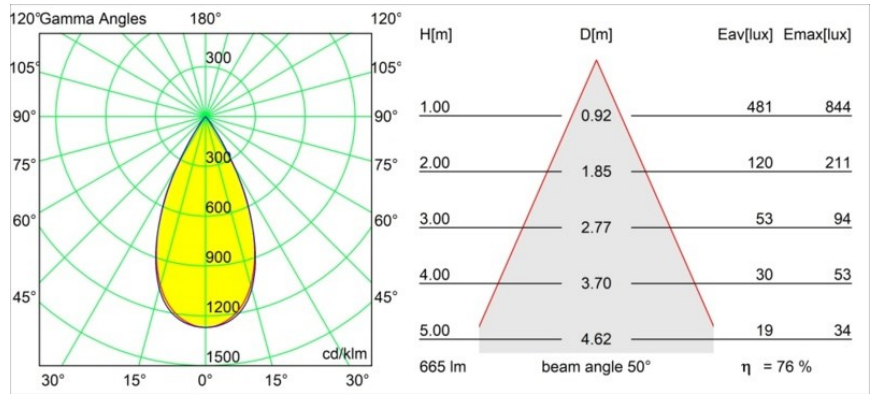

Distribution de Lumière & Schéma de Faisceau