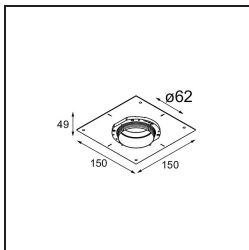

TM30 & CRI diagrammes

Distribution de Lumière & Schéma de Faisceau

Accessoires d'Eclairage optiques

- 13515038** Snoot 32 White Matt
- 13515032** Snoot 32 Black Structure

- 13515132** Honeycomb 33 Black Structure

- 13515232** Light Cone 44 Black Structure
- 13515238** Light Cone 44 White Matt

Accessoires d'Eclairage d'installation

- 13510083** Ring Recessed 62 1x IP55 Black Matt
- 13510038** Ring Recessed 62 1x IP55 White Matt

- 13515430** Ring Recessed Trimless 62 1x

13515530 Concrete Kit 62 150x150 1x

13515630 Concrete Ring 62 Standard Installation Housing

12293230 Plaster Kit Trimless 150x150 - 62 1x

11624030 Installation Housing 140x250x100x210