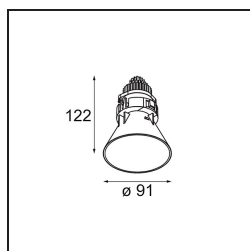

Date
Customer
Project
Type

Tetrix Cone Recessed 90 1x IP55 LED 1800-3000K WD Flood DE Black Matt

Asomándose por el techo, Tetrix Cone sabe cómo atraer la atención. Combine la luminaria con accesorios ópticos en blanco o negro, y el prominente diseño de Tetrix Cone será aún más interesante. Y, si desea iluminar espacios húmedos, o un entorno dedicado a la salud y el bienestar, Tetrix Cone es una opción perfecta gracias a su certificación IP55.

Specifications

Material	13742083
Tipo de fuente de luz	LED
Tipo de LED	BRIDGELUX WARMDIM 8W
Tecnología LED	COB LED
CRI	Min. 95
Temperatura del color	1800-3000K (Warm Dim)
Vida Útil	L90B10 @50.000 horas
Lámpara Incluida	Sí
Número de fuentes de luz	1
Código de flujo CIE	101 100 100 100 77
Binning (SDCM)	3
Dirección de la luz	Directo
Óptica	Colimador
Ángulo de Apertura medido (°)	50,0
Voltaje de entrada	Driver de corriente constante requerido
Clasificación eléctrica	III
Clasificación del IP	55
Clasificación de hilo incandescente (°C)	850
Interio/Exterior	Interior
Aplicación	Techo, Pared
Montaje	Empotrado
Tamaño de corte (mm)	ø68 for Frame Recessed; ø89 for Frame Recessed TrimLess
Profundidad de montaje (mm)	110,0
Ajustabilidad	Not Applicable
Distancia al objeto iluminado (m)	0,1
Color principal & Acabado principal	Negro, Mate
Peso bruto (g)	188,0
Corriente de accionamiento (mA)	250
Min. forward voltage (Vf)	29,5
Max. forward voltage (Vf)	35,8
Connected load (W)	8,3
Flujo luminoso por lámpara (lm)	510