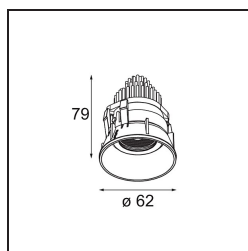

### Specificaties

Materiaal	13733138
Type Lichtbron	LED
LED type	CITIZEN CLU7A3
LED technologie	Led-COB
CRI	Min. 90
Kleurtemperatuur	3000K
Levensduur	L90B10 bij 50.000 Uur
Lamp inbegrepen	Ja
Aantal Lichtbronnen	1
CIE-fluxcode	97 99 100 100 100
Binning (SDCM)	2
Lichtrichting	Omlaag
Optisch	Collimator
Gemeten gradenbundel (°)	15,0
Ingangsspanning	Aandrijving Gelijktroom Vereist
Elektriciteitsklasse	III
IP-klasse	55
Gloeidraadtest (°C)	850
Binnen/Buiten	Binnen
Toepassing	Plafond, Wand
Montage	Inbouw
Inbouwopening (mm)	ø68 for Frame Recessed; ø89 for Frame Recessed TrimLess
Montagediepte (mm)	110,0
Verstelbaarheid	H 355° V 25°
Afstand tot Verlicht Voorwerp (m)	0,1
Primaire Kleur & Primaire Afwerking	Wit, Mat
Brutogewicht (g)	141,0
Stroom driver (mA)	350      500
Min. forward voltage (Vf)	11,2      11,2
Max. forward voltage (Vf)	13,2      13,2
Connected load (W)	4,1      6,1
Lumenoutput per lampunit (lm)	432      580
Efficiëntie (lm/W)	105      95
UGR	14      15

---

Opmerking

- Tetrix Recessed Ring of Tube Surface niet inbegrepen
  - Dit is geen compleet product. Een Tetrix Recessed Ring of Tube Surface is vereist.
  - Dit is geen compleet product. Een Tetrix Recessed Ring of Tube Surface is vereist.
-