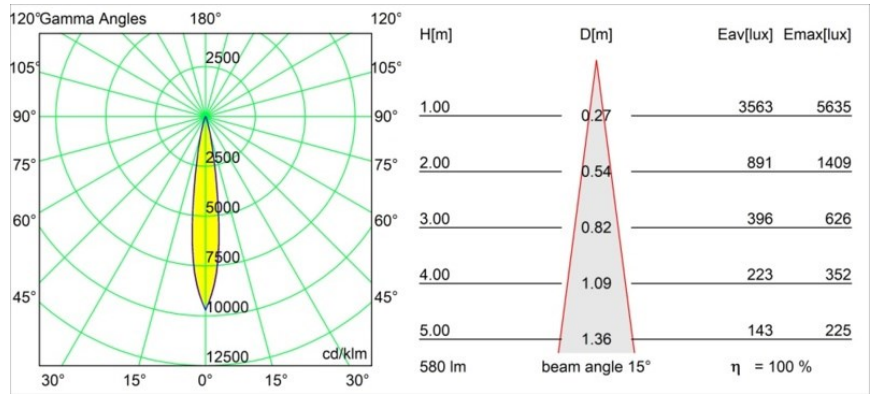

Lichtspreiding & Stralingsdiagram