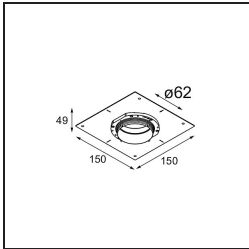

Date
Customer
Project
Type

Tetrix Adjustable Recessed 62 1x IP55 LED 3000K Spot DE White Matt

Specifications

Materiale	13733138
Tipo di Sorgente	LED
Tipologia LED	CITIZEN CLU7A3
Tecnologie LED	COB
CRI	Min. 90
Temperatura di colore della luce	3000K
Vita utile	L90B10 @50.000 ore
Lampadina inclusa	Sì
Numero di fonte luminosa	1
Codice di flusso CIE	97 99 100 100 100
Binning (SDCM)	2
Direzione della luce	Diretta
Ottiche	Collimatore
Fascio misurato (°)	15,0
Volt in ingresso	Necessario driver a corrente costante
Classificazione elettrica	III
Grado IP	55
Test filo a caldo (°C)	850
Interno/Esterno	Interno
Applicazione	Soffitto, Parete
Montaggio	Incassato
Foro d'incasso (mm)	ø68 for Frame Recessed; ø89 for Frame Recessed TrimLess
Profondità di montaggio (mm)	110,0
Orientabilità	H 355° V 25°
Distanza dall'oggetto illuminato (m)	0,1
Colore primario & Finitura primaria	Bianco, Opaca
Peso lordo (g)	141,0
Corrente di azionamento (mA)	350 500
Min. forward voltage (Vf)	11,2 11,2
Max. forward voltage (Vf)	13,2 13,2
Connected load (W)	4,1 6,1
Flusso luminoso per lampade (lm)	432 580
Efficienza (lm/W)	105 95

Livello abbagliamento	14	15
Remark	<ul style="list-style-type: none">• Tetrix Recessed Ring o Tube Surface non incluso• Questo non è un prodotto completo. È necessario un Tetrix Recessed Ring o Tube Surface.• Questo non è un prodotto completo. È necessario un Tetrix Recessed Ring o Tube Surface.	

TM30 & CRI diagram

Light distribution & beam diagram

Accessorio Ottico

- 13515032** Snoot 32 Black Structure
- 13515038** Snoot 32 White Matt

- 13515132** Honeycomb 33 Black Structure

Accessori Installazione

- 13510083** Ring Recessed 62 1x IP55 Black Matt
- 13510038** Ring Recessed 62 1x IP55 White Matt

- 13515430** Ring Recessed Trimless 62 1x

- 13515530** Concrete Kit 62 150x150 1x

13515630 Concrete Ring 62 Standard Installation Housing