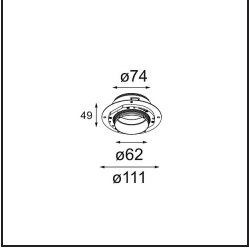

Date
Customer
Project
Type

Tetrix Adjustable Recessed 62 1x IP55 LED 3000K Spot DE White Matt

Specifications

Materiale	13733138
Tipo di Sorgente	LED
Tipologia LED	CITIZEN CLU7A3
Tecnologie LED	COB
CRI	Min. 90
Temperatura di colore della luce	3000K
Vita utile	L90B10 @50.000 ore
Lampadina inclusa	Sì
Numero di fonte luminosa	1
Codice di flusso CIE	97 99 100 100 100
Binning (SDCM)	2
Direzione della luce	Diretta
Ottiche	Collimatore
Fascio misurato (°)	15,0
Volt in ingresso	Necessario driver a corrente costante
Classificazione elettrica	III
Grado IP	55
Test filo a caldo (°C)	850
Interno/Esterno	Interno
Applicazione	Soffitto, Parete
Montaggio	Incassato
Foro d'incasso (mm)	ø68 for Frame Recessed; ø89 for Frame Recessed TrimLess
Profondità di montaggio (mm)	110,0
Orientabilità	H 355° V 25°
Distanza dall'oggetto illuminato (m)	0,1
Colore primario & Finitura primaria	Bianco, Opaca
Peso lordo (g)	141,0
Corrente di azionamento (mA)	350 500
Min. forward voltage (Vf)	11,2 11,2
Max. forward voltage (Vf)	13,2 13,2
Connected load (W)	4,1 6,1
Flusso luminoso per lampade (lm)	432 580
Efficienza (lm/W)	105 95

Livello abbagliamento	14	15
Remark	<ul style="list-style-type: none">• Tetrix Recessed Ring o Tube Surface non incluso• Questo non è un prodotto completo. È necessario un Tetrix Recessed Ring o Tube Surface.• Questo non è un prodotto completo. È necessario un Tetrix Recessed Ring o Tube Surface.	

TM30 & CRI diagram

Light distribution & beam diagram

Accessorio Ottico

- 13515032** Snoot 32 Black Structure
- 13515038** Snoot 32 White Matt

- 13515132** Honeycomb 33 Black Structure

Accessori Installazione

- 13510083** Ring Recessed 62 1x IP55 Black Matt
- 13510038** Ring Recessed 62 1x IP55 White Matt

- 13515430** Ring Recessed Trimless 62 1x

- 13515530** Concrete Kit 62 150x150 1x

13515630 Concrete Ring 62 Standard Installation Housing