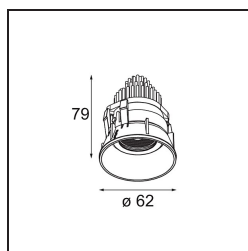

Caractéristiques

Matériaux	13733138
Type de Source Lumineuse	LED
Type de LED	CITIZEN CLU7A3
Technologie LED	LED COB
CRI	Min. 90
Température de Couleur	3000K
Durée de Vie	L90B10 à 50 000 heures
Ampoule incluse	Oui
Nombre de Sources Lumineuses	1
Code de flux CIE	97 99 100 100 100
Groupe (SDCM)	2
Direction de la Lumière	Bas
Optique	Collimateur
Faisceau mesuré (°)	15,0
Tension d'Entrée	Driver à Courant Constant Requis
Classe Électrique	III
Indice de protection IP	55
Essai au fil incandescent (°C)	850
Intérieur/extérieur	Intérieur
Application	Plafond, Mur
Montage	Encastré
Taille de découpe (mm)	ø68 for Frame Recessed; ø89 for Frame Recessed TrimLess
Profondeur de montage (mm)	110,0
Ajustabilité	H 355° V 25°
Distance avec l'Objet Éclairé (m)	0,1
Couleur Principale & Finition Principale	Blanc, Mat
Poids brut (g)	141,0
Courant du driver (mA)	350 500
Min. forward voltage (Vf)	11,2 11,2
Max. forward voltage (Vf)	13,2 13,2
Connected load (W)	4,1 6,1
Flux lumineux par lampe (lm)	432 580
Efficacité (lm/W)	105 95

UGR	14	15
Commentaire	<ul style="list-style-type: none">• Tetrix Recessed Ring ou Tube Surface non inclus• Ceci n'est pas un produit complet. Un Tetrix Recessed Ring ou Tube Surface est requis.• Ceci n'est pas un produit complet. Un Tetrix Recessed Ring ou Tube Surface est requis.	