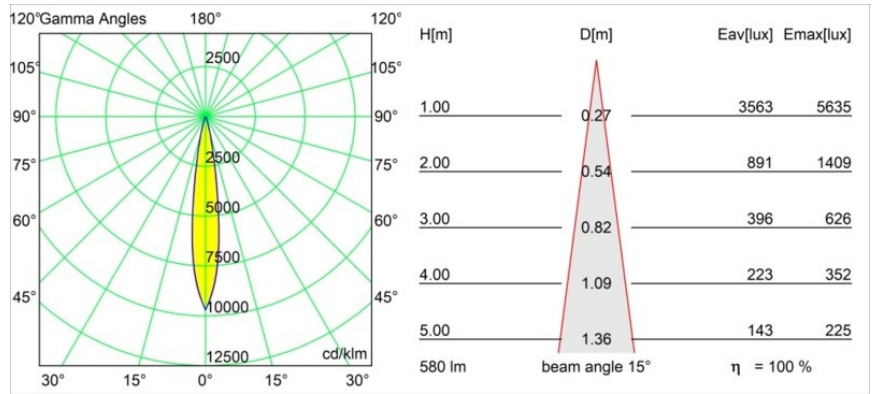

Distribution de Lumière & Schéma de Faisceau