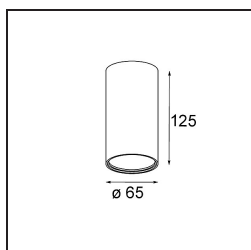

13515738 Tetrix Tube Surface 65 125 1x DE White Matt

13515783 Tetrix Tube Surface 65 125 1x DE Black Matt

Choisir un accessoire requis