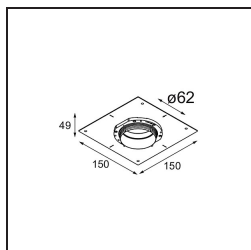

Caractéristiques

Matériaux	13733138
Type de Source Lumineuse	LED
Type de LED	CITIZEN CLU7A3
Technologie LED	LED COB
CRI	Min. 90
Température de Couleur	3000K
Durée de Vie	L90B10 à 50 000 heures
Ampoule incluse	Oui
Nombre de Sources Lumineuses	1
Code de flux CIE	97 99 100 100 100
Groupe (SDCM)	2
Direction de la Lumière	Bas
Optique	Collimateur
Faisceau mesuré (°)	15,0
Tension d'Entrée	Driver à Courant Constant Requis
Classe Électrique	III
Indice de protection IP	55
Essai au fil incandescent (°C)	850
Intérieur/extérieur	Intérieur
Application	Plafond, Mur
Montage	Encastré
Taille de découpe (mm)	ø68 for Frame Recessed; ø89 for Frame Recessed TrimLess
Profondeur de montage (mm)	110,0
Ajustabilité	H 355° V 25°
Distance avec l'Objet Éclairé (m)	0,1
Couleur Principale & Finition Principale	Blanc, Mat
Poids brut (g)	141,0
Courant du driver (mA)	350 500
Min. forward voltage (Vf)	11,2 11,2
Max. forward voltage (Vf)	13,2 13,2
Connected load (W)	4,1 6,1
Flux lumineux par lampe (lm)	432 580
Efficacité (lm/W)	105 95

UGR	14	15
Commentaire	<ul style="list-style-type: none">• Tetrix Recessed Ring ou Tube Surface non inclus• Ceci n'est pas un produit complet. Un Tetrix Recessed Ring ou Tube Surface est requis.• Ceci n'est pas un produit complet. Un Tetrix Recessed Ring ou Tube Surface est requis.	

TM30 & CRI diagrammes

Distribution de Lumière & Schéma de Faisceau

Accessoires d'Eclairage optiques

13515032 Snoot 32 Black Structure
13515038 Snoot 32 White Matt

13515132 Honeycomb 33 Black Structure

Accessoires d'Eclairage d'installation

13510083 Ring Recessed 62 1x IP55 Black Matt
13510038 Ring Recessed 62 1x IP55 White Matt

13515430 Ring Recessed Trimless 62 1x

13515530 Concrete Kit 62 150x150 1x

13515630 Concrete Ring 62 Standard Installation Housing