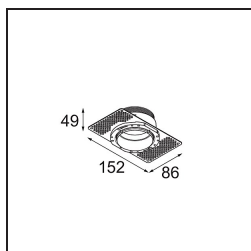

Caractéristiques

Matériaux	13733138
Type de Source Lumineuse	LED
Type de LED	CITIZEN CLU7A3
Technologie LED	LED COB
CRI	Min. 90
Température de Couleur	3000K
Durée de Vie	L90B10 à 50 000 heures
Ampoule incluse	Oui
Nombre de Sources Lumineuses	1
Code de flux CIE	97 99 100 100 100
Groupe (SDCM)	2
Direction de la Lumière	Bas
Optique	Collimateur
Faisceau mesuré (°)	15,0
Tension d'Entrée	Driver à Courant Constant Requis
Classe Électrique	III
Indice de protection IP	55
Essai au fil incandescent (°C)	850
Intérieur/extérieur	Intérieur
Application	Plafond, Mur
Montage	Encastré
Taille de découpe (mm)	ø68 for Frame Recessed; ø89 for Frame Recessed TrimLess
Profondeur de montage (mm)	110,0
Ajustabilité	H 355° V 25°
Distance avec l'Objet Éclairé (m)	0,1
Couleur Principale & Finition Principale	Blanc, Mat
Poids brut (g)	141,0
Courant du driver (mA)	350 500
Min. forward voltage (Vf)	11,2 11,2
Max. forward voltage (Vf)	13,2 13,2
Connected load (W)	4,1 6,1
Flux lumineux par lampe (lm)	432 580
Efficacité (lm/W)	105 95

UGR	14	15
Commentaire	<ul style="list-style-type: none">• Tetrix Recessed Ring ou Tube Surface non inclus• Ceci n'est pas un produit complet. Un Tetrix Recessed Ring ou Tube Surface est requis.• Ceci n'est pas un produit complet. Un Tetrix Recessed Ring ou Tube Surface est requis.	

TM30 & CRI diagrammes

Distribution de Lumière & Schéma de Faisceau

Accessoires d'Eclairage optiques

13515032 Snoot 32 Black Structure
13515038 Snoot 32 White Matt

13515132 Honeycomb 33 Black Structure

Accessoires d'Eclairage d'installation

13510083 Ring Recessed 62 1x IP55 Black Matt
13510038 Ring Recessed 62 1x IP55 White Matt

13515430 Ring Recessed Trimless 62 1x

13515530 Concrete Kit 62 150x150 1x

13515630 Concrete Ring 62 Standard Installation Housing