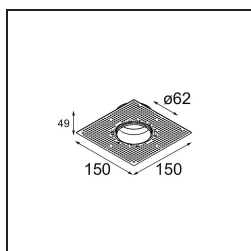

Caractéristiques

Matériaux	13733138
Type de Source Lumineuse	LED
Type de LED	CITIZEN CLU7A3
Technologie LED	LED COB
CRI	Min. 90
Température de Couleur	3000K
Durée de Vie	L90B10 à 50 000 heures
Ampoule incluse	Oui
Nombre de Sources Lumineuses	1
Code de flux CIE	97 99 100 100 100
Groupe (SDCM)	2
Direction de la Lumière	Bas
Optique	Collimateur
Faisceau mesuré (°)	15,0
Tension d'Entrée	Driver à Courant Constant Requis
Classe Électrique	III
Indice de protection IP	55
Essai au fil incandescent (°C)	850
Intérieur/extérieur	Intérieur
Application	Plafond, Mur
Montage	Encastré
Taille de découpe (mm)	ø68 for Frame Recessed; ø89 for Frame Recessed TrimLess
Profondeur de montage (mm)	110,0
Ajustabilité	H 355° V 25°
Distance avec l'Objet Éclairé (m)	0,1
Couleur Principale & Finition Principale	Blanc, Mat
Poids brut (g)	141,0
Courant du driver (mA)	350 500
Min. forward voltage (Vf)	11,2 11,2
Max. forward voltage (Vf)	13,2 13,2
Connected load (W)	4,1 6,1
Flux lumineux par lampe (lm)	432 580
Efficacité (lm/W)	105 95

TM30 & CRI diagrammes

Distribution de Lumière & Schéma de Faisceau

Accessoires d'Eclairage optiques

13515032 Snoot 32 Black Structure
13515038 Snoot 32 White Matt

13515132 Honeycomb 33 Black Structure

Accessoires d'Eclairage d'installation

13510083 Ring Recessed 62 1x IP55 Black Matt
13510038 Ring Recessed 62 1x IP55 White Matt

13515430 Ring Recessed Trimless 62 1x

13515530 Concrete Kit 62 150x150 1x

13515630 Concrete Ring 62 Standard Installation Housing