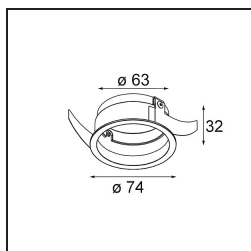

Caractéristiques

Matériaux	13733138
Type de Source Lumineuse	LED
Type de LED	CITIZEN CLU7A3
Technologie LED	LED COB
CRI	Min. 90
Température de Couleur	3000K
Durée de Vie	L90B10 à 50 000 heures
Ampoule incluse	Oui
Nombre de Sources Lumineuses	1
Code de flux CIE	97 99 100 100 100
Groupe (SDCM)	2
Direction de la Lumière	Bas
Optique	Collimateur
Faisceau mesuré (°)	15,0
Tension d'Entrée	Driver à Courant Constant Requis
Classe Électrique	III
Indice de protection IP	55
Essai au fil incandescent (°C)	850
Intérieur/extérieur	Intérieur
Application	Plafond, Mur
Montage	Encastré
Taille de découpe (mm)	ø68 for Frame Recessed; ø89 for Frame Recessed TrimLess
Profondeur de montage (mm)	110,0
Ajustabilité	H 355° V 25°
Distance avec l'Objet Éclairé (m)	0,1
Couleur Principale & Finition Principale	Blanc, Mat
Poids brut (g)	141,0
Courant du driver (mA)	350 500
Min. forward voltage (Vf)	11,2 11,2
Max. forward voltage (Vf)	13,2 13,2
Connected load (W)	4,1 6,1
Flux lumineux par lampe (lm)	432 580
Efficacité (lm/W)	105 95

UGR	14	15
Commentaire	<ul style="list-style-type: none">• Tetrix Recessed Ring ou Tube Surface non inclus• Ceci n'est pas un produit complet. Un Tetrix Recessed Ring ou Tube Surface est requis.• Ceci n'est pas un produit complet. Un Tetrix Recessed Ring ou Tube Surface est requis.	

TM30 & CRI diagrammes

Distribution de Lumière & Schéma de Faisceau

Accessoires d'Eclairage optiques

13515032 Snoot 32 Black Structure
13515038 Snoot 32 White Matt

13515132 Honeycomb 33 Black Structure

Accessoires d'Eclairage d'installation

13510083 Ring Recessed 62 1x IP55 Black Matt
13510038 Ring Recessed 62 1x IP55 White Matt

13515430 Ring Recessed Trimless 62 1x

13515530 Concrete Kit 62 150x150 1x

13515630 Concrete Ring 62 Standard Installation Housing