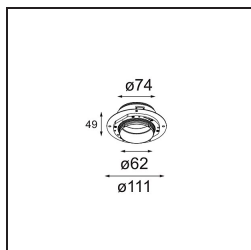

Caractéristiques

Matériaux	13733138
Type de Source Lumineuse	LED
Type de LED	CITIZEN CLU7A3
Technologie LED	LED COB
CRI	Min. 90
Température de Couleur	3000K
Durée de Vie	L90B10 à 50 000 heures
Ampoule incluse	Oui
Nombre de Sources Lumineuses	1
Code de flux CIE	97 99 100 100 100
Groupe (SDCM)	2
Direction de la Lumière	Bas
Optique	Collimateur
Faisceau mesuré (°)	15,0
Tension d'Entrée	Driver à Courant Constant Requis
Classe Électrique	III
Indice de protection IP	55
Essai au fil incandescent (°C)	850
Intérieur/extérieur	Intérieur
Application	Plafond, Mur
Montage	Encastré
Taille de découpe (mm)	ø68 for Frame Recessed; ø89 for Frame Recessed TrimLess
Profondeur de montage (mm)	110,0
Ajustabilité	H 355° V 25°
Distance avec l'Objet Éclairé (m)	0,1
Couleur Principale & Finition Principale	Blanc, Mat
Poids brut (g)	141,0
Courant du driver (mA)	350 500
Min. forward voltage (Vf)	11,2 11,2
Max. forward voltage (Vf)	13,2 13,2
Connected load (W)	4,1 6,1
Flux lumineux par lampe (lm)	432 580
Efficacité (lm/W)	105 95

UGR	14	15
Commentaire	<ul style="list-style-type: none">• Tetrix Recessed Ring ou Tube Surface non inclus• Ceci n'est pas un produit complet. Un Tetrix Recessed Ring ou Tube Surface est requis.• Ceci n'est pas un produit complet. Un Tetrix Recessed Ring ou Tube Surface est requis.	

TM30 & CRI diagrammes

Distribution de Lumière & Schéma de Faisceau

Accessoires d'Eclairage optiques

13515032 Snoot 32 Black Structure
13515038 Snoot 32 White Matt

13515132 Honeycomb 33 Black Structure

Accessoires d'Eclairage d'installation

13510083 Ring Recessed 62 1x IP55 Black Matt
13510038 Ring Recessed 62 1x IP55 White Matt

13515430 Ring Recessed Trimless 62 1x

13515530 Concrete Kit 62 150x150 1x

13515630 Concrete Ring 62 Standard Installation Housing