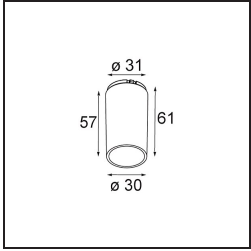

Date
Customer
Project
Type

Tetrix Adjustable Recessed 62 1x IP55 LED 3000K Spot DE White Matt

Specifications

Material	13733138
Tipo de fuente de luz	LED
Tipo de LED	CITIZEN CLU7A3
Tecnología LED	COB LED
CRI	Min. 90
Temperatura del color	3000K
Vida Útil	L90B10 @50.000 horas
Lámpara Incluida	Sí
Número de fuentes de luz	1
Código de flujo CIE	97 99 100 100 100
Binning (SDCM)	2
Dirección de la luz	Directo
Óptica	Colimador
Ángulo de Apertura medido (°)	15,0
Voltaje de entrada	Driver de corriente constante requerido
Clasificación eléctrica	III
Clasificación del IP	55
Clasificación de hilo incandescente (°C)	850
Interio/Exterior	Interior
Aplicación	Techo, Pared
Montaje	Empotrado
Tamaño de corte (mm)	ø68 for Frame Recessed; ø89 for Frame Recessed TrimLess
Profundidad de montaje (mm)	110,0
Ajustabilidad	H 355° V 25°
Distancia al objeto iluminado (m)	0,1
Color principal & Acabado principal	Blanco, Mate
Peso bruto (g)	141,0
Corriente de accionamiento (mA)	350 500
Min. forward voltage (Vf)	11,2 11,2
Max. forward voltage (Vf)	13,2 13,2
Connected load (W)	4,1 6,1
Flujo luminoso por lámpara (lm)	432 580

Eficacia (lm/W)	105	95
Índice de deslumbramiento	14	15
Remark	<ul style="list-style-type: none">• Tetrix Recessed Ring o Tube Surface no incluido• Este no es un producto completo. Se necesita un Tetrix Recessed Ring o Tube Surface.• Este no es un producto completo. Se necesita un Tetrix Recessed Ring o Tube Surface.	

TM30 & CRI diagram

Light distribution & beam diagram

Accesorios Opticos

13515032 Snoot 32 Black Structure
13515038 Snoot 32 White Matt

13515132 Honeycomb 33 Black Structure

Accesorios Instalación

13510083 Ring Recessed 62 1x IP55 Black Matt
13510038 Ring Recessed 62 1x IP55 White Matt