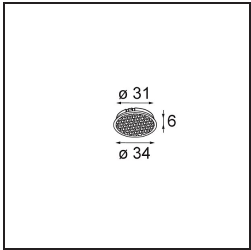

Date
Customer
Project
Type

Tetrix Adjustable Recessed 62 1x IP55 LED 3000K Spot DE White Matt

Specifications

Material	13733138
Tipo de fuente de luz	LED
Tipo de LED	CITIZEN CLU7A3
Tecnología LED	COB LED
CRI	Min. 90
Temperatura del color	3000K
Vida Útil	L90B10 @50.000 horas
Lámpara Incluida	Sí
Número de fuentes de luz	1
Código de flujo CIE	97 99 100 100 100
Binning (SDCM)	2
Dirección de la luz	Directo
Óptica	Colimador
Ángulo de Apertura medido (°)	15,0
Voltaje de entrada	Driver de corriente constante requerido
Clasificación eléctrica	III
Clasificación del IP	55
Clasificación de hilo incandescente (°C)	850
Interio/Exterior	Interior
Aplicación	Techo, Pared
Montaje	Empotrado
Tamaño de corte (mm)	ø68 for Frame Recessed; ø89 for Frame Recessed TrimLess
Profundidad de montaje (mm)	110,0
Ajustabilidad	H 355° V 25°
Distancia al objeto iluminado (m)	0,1
Color principal & Acabado principal	Blanco, Mate
Peso bruto (g)	141,0
Corriente de accionamiento (mA)	350 500
Min. forward voltage (Vf)	11,2 11,2
Max. forward voltage (Vf)	13,2 13,2
Connected load (W)	4,1 6,1
Flujo luminoso por lámpara (lm)	432 580

Eficacia (lm/W)	105	95
Índice de deslumbramiento	14	15
Remark	<ul style="list-style-type: none">• Tetrix Recessed Ring o Tube Surface no incluido• Este no es un producto completo. Se necesita un Tetrix Recessed Ring o Tube Surface.• Este no es un producto completo. Se necesita un Tetrix Recessed Ring o Tube Surface.	

TM30 & CRI diagram

Light distribution & beam diagram

Accesorios Opticos

13515032 Snoot 32 Black Structure
13515038 Snoot 32 White Matt

13515132 Honeycomb 33 Black Structure

Accesorios Instalación

13510083 Ring Recessed 62 1x IP55 Black Matt
13510038 Ring Recessed 62 1x IP55 White Matt

13515430 Ring Recessed Trimless 62 1x

13515530 Concrete Kit 62 150x150 1x

13515630 Concrete Ring 62 Standard Installation Housing

12293230 Plaster Kit Trimless 150x150 - 62 1x

11624030 Installation Housing 140x250x100x210