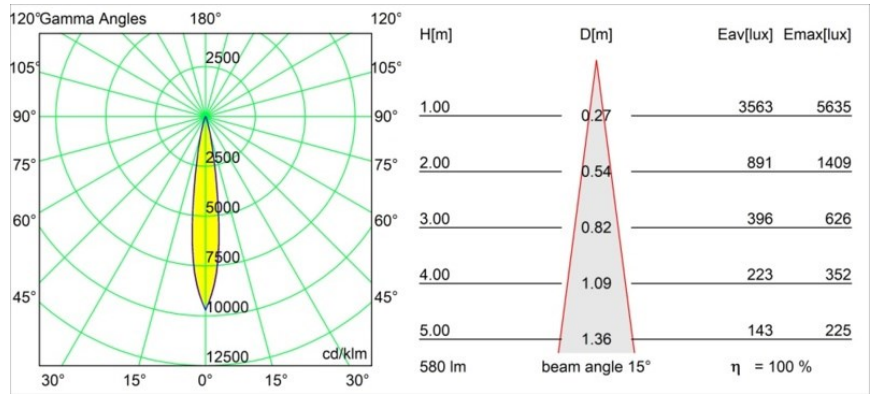

Light distribution & beam diagram