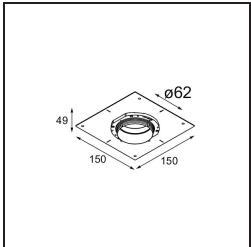

13515530 Concrete Kit 62 150x150 1x