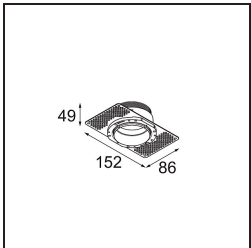

Date
Customer
Project
Type

Tetrix Adjustable Recessed 62 1x IP55 LED 3000K Spot DE White Matt

Specifications

Material	13733138
Tipo de fuente de luz	LED
Tipo de LED	CITIZEN CLU7A3
Tecnología LED	COB LED
CRI	Min. 90
Temperatura del color	3000K
Vida Útil	L90B10 @50.000 horas
Lámpara Incluida	Sí
Número de fuentes de luz	1
Código de flujo CIE	97 99 100 100 100
Binning (SDCM)	2
Dirección de la luz	Directo
Óptica	Colimador
Ángulo de Apertura medido (°)	15,0
Voltaje de entrada	Driver de corriente constante requerido
Clasificación eléctrica	III
Clasificación del IP	55
Clasificación de hilo incandescente (°C)	850
Interio/Exterior	Interior
Aplicación	Techo, Pared
Montaje	Empotrado
Tamaño de corte (mm)	ø68 for Frame Recessed; ø89 for Frame Recessed TrimLess
Profundidad de montaje (mm)	110,0
Ajustabilidad	H 355° V 25°
Distancia al objeto iluminado (m)	0,1
Color principal & Acabado principal	Blanco, Mate
Peso bruto (g)	141,0
Corriente de accionamiento (mA)	350 500
Min. forward voltage (Vf)	11,2 11,2
Max. forward voltage (Vf)	13,2 13,2
Connected load (W)	4,1 6,1
Flujo luminoso por lámpara (lm)	432 580

TM30 & CRI diagram

Light distribution & beam diagram

Accesorios Opticos

13515032 Snoot 32 Black Structure
13515038 Snoot 32 White Matt

13515132 Honeycomb 33 Black Structure

Accesorios Instalación

13510083 Ring Recessed 62 1x IP55 Black Matt
13510038 Ring Recessed 62 1x IP55 White Matt