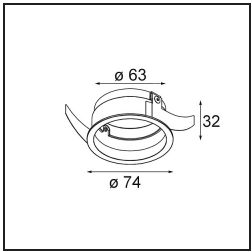

Eficacia (lm/W)	105	95
Índice de deslumbramiento	14	15
Remark	<ul style="list-style-type: none">• Tetrix Recessed Ring o Tube Surface no incluido• Este no es un producto completo. Se necesita un Tetrix Recessed Ring o Tube Surface.• Este no es un producto completo. Se necesita un Tetrix Recessed Ring o Tube Surface.	

TM30 & CRI diagram

Light distribution & beam diagram

Accesorios Opticos

13515032 Snoot 32 Black Structure
13515038 Snoot 32 White Matt

13515132 Honeycomb 33 Black Structure

Accesorios Instalación

13510083 Ring Recessed 62 1x IP55 Black Matt
13510038 Ring Recessed 62 1x IP55 White Matt

13515430 Ring Recessed Trimless 62 1x

13515530 Concrete Kit 62 150x150 1x

13515630 Concrete Ring 62 Standard Installation Housing

12293230 Plaster Kit Trimless 150x150 - 62 1x

11624030 Installation Housing 140x250x100x210