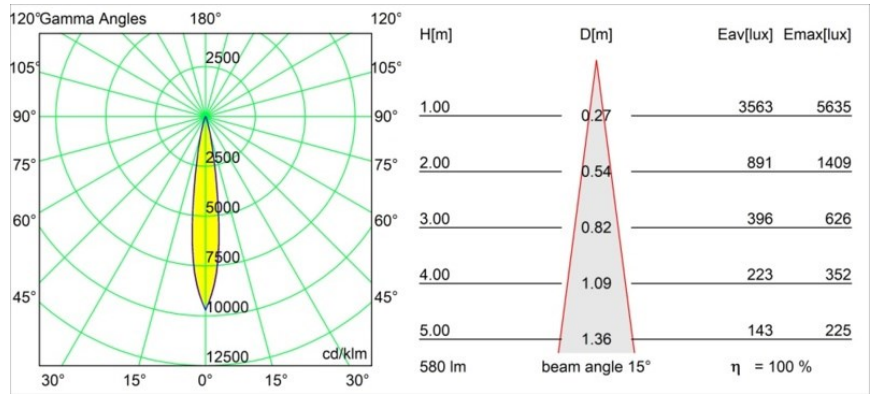

Lichtverteilung und Lichtverteilungskurve