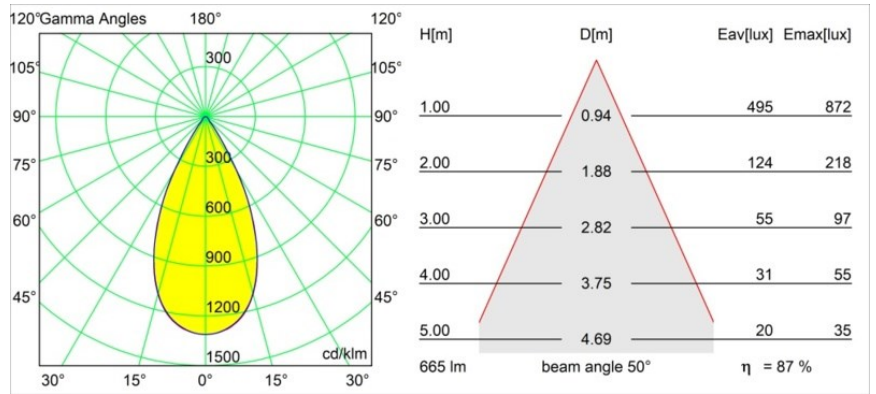

Lichtspreiding & Stralingsdiagram