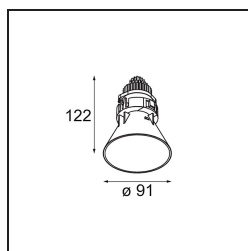

Datum
Klant
Project
Soort

Tetrix Cone Recessed 90 1x IP55 LED 1800-3000K WD Flood DE White Matt

Tetrix Cone komt uit het plafond piepen en weet zo de aandacht te trekken. Combineer hem met zwarte of witte optische accessoires en maak het prominente design van Tetrix Cone nog interessanter. Wil je natte en vochtige ruimtes, of een wellnessomgeving, verlichten? Dan is Tetrix Cone wat je zoekt, dankzij de IP55-klasse.

Specificaties

Materiaal	13742038
Type Lichtbron	LED
LED type	BRIDGELUX WARMDIM 8W
LED technologie	Led-COB
CRI	Min. 95
Kleurtemperatuur	1800-3000K (Warm Dim)
Levensduur	L90B10 bij 50.000 Uur
Lamp inbegrepen	Ja
Aantal Lichtbronnen	1
CIE-fluxcode	95 98 100 100 88
Binning (SDCM)	3
Lichtrichting	Omlaag
Optisch	Collimator
Gemeten gradenbundel (°)	50,0
Ingangsspanning	Aandrijving Gelijkstroom Vereist
Elektriciteitsklasse	III
IP-klasse	55
Gloeidraadtest (°C)	850
Binnen/Buiten	Binnen
Toepassing	Plafond, Wand
Montage	Inbouw
Inbouwopening (mm)	ø68 for Frame Recessed; ø89 for Frame Recessed TrimLess
Montagediepte (mm)	110,0
Verstelbaarheid	Not Applicable
Afstand tot Verlicht Voorwerp (m)	0,1
Primaire Kleur & Primaire Afwerking	Wit, Mat
Brutogewicht (g)	188,0
Stroom driver (mA)	250
Min. forward voltage (Vf)	29,5
Max. forward voltage (Vf)	35,8
Connected load (W)	8,3
Lumenoutput per lampunit (lm)	583
Efficiëntie (lm/W)	70
UGR	22