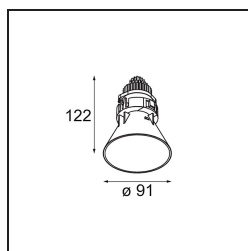

Date
Customer
Project
Type

Tetrix Cone Recessed 90 1x IP55 LED 1800-3000K WD Flood DE White Matt

Sbucando dal soffitto, Tetrix Cone sa come attirare l'attenzione. Abbinato ad accessori ottici bianchi o neri e rendi ancora più interessante il design di Tetrix Cone. E se vuoi illuminare ambienti umidi e bagnati, o un'area wellness, Tetrix Cone fa al caso tuo, grazie al suo grado di protezione IP55.

Specifications

Materiale	13742038
Tipo di Sorgente	LED
Tipologia LED	BRIDGELUX WARMDIM 8W
Tecnologie LED	COB
CRI	Min. 95
Temperatura di colore della luce	1800-3000K (Warm Dim)
Vita utile	L90B10 @50.000 ore
Lampadina inclusa	Sì
Numero di fonte luminosa	1
Codice di flusso CIE	95 98 100 100 88
Binning (SDCM)	3
Direzione della luce	Diretta
Ottiche	Collimatore
Fascio misurato (°)	50,0
Volt in ingresso	Necessario driver a corrente costante
Classificazione elettrica	III
Grado IP	55
Test filo a caldo (°C)	850
Interno/Esterno	Interno
Applicazione	Soffitto, Parete
Montaggio	Incassato
Foro d'incasso (mm)	ø68 for Frame Recessed; ø89 for Frame Recessed TrimLess
Profondità di montaggio (mm)	110,0
Orientabilità	Not Applicable
Distanza dall'oggetto illuminato (m)	0,1
Colore primario & Finitura primaria	Bianco, Opaca
Peso lordo (g)	188,0
Corrente di azionamento (mA)	250
Min. forward voltage (Vf)	29,5
Max. forward voltage (Vf)	35,8
Connected load (W)	8,3
Flusso luminoso per lampade (lm)	583
Efficienza (lm/W)	70