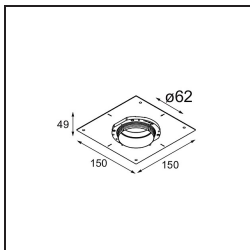

13515530 Concrete Kit 62 150x150 1x