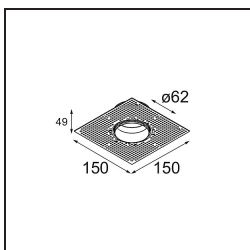

12293230 Plaster Kit Trimless 150x150 - 62 1x