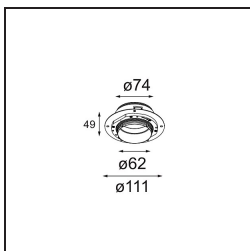

13515630 Concrete Ring 62 Standard Installation Housing