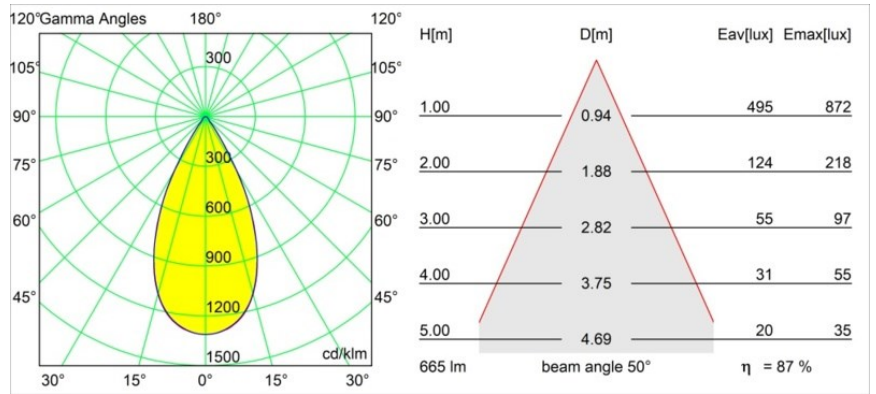

Distribution de Lumière & Schéma de Faisceau