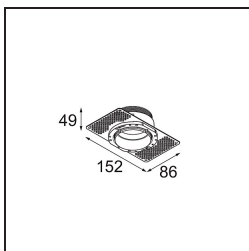

### Specifications

Material	13742038
Tipo de fuente de luz	LED
Tipo de LED	BRIDGELUX WARMDIM 8W
Tecnología LED	COB LED
CRI	Min. 95
Temperatura del color	1800-3000K (Warm Dim)
Vida Útil	L90B10 @50.000 horas
Lámpara Incluida	Sí
Número de fuentes de luz	1
Código de flujo CIE	95 98 100 100 88
Binning (SDCM)	3
Dirección de la luz	Directo
Óptica	Colimador
Ángulo de Apertura medido (°)	50,0
Voltaje de entrada	Driver de corriente constante requerido
Clasificación eléctrica	III
Clasificación del IP	55
Clasificación de hilo incandescente (°C)	850
Interio/Exterior	Interior
Aplicación	Techo, Pared
Montaje	Empotrado
Tamaño de corte (mm)	ø68 for Frame Recessed; ø89 for Frame Recessed TrimLess
Profundidad de montaje (mm)	110,0
Ajustabilidad	Not Applicable
Distancia al objeto iluminado (m)	0,1
Color principal & Acabado principal	Blanco, Mate
Peso bruto (g)	188,0
Corriente de accionamiento (mA)	250
Min. forward voltage (Vf)	29,5
Max. forward voltage (Vf)	35,8
Connected load (W)	8,3
Flujo luminoso por lámpara (lm)	583

---

**TM30 & CRI diagram**

**Light distribution & beam diagram**

**Accesorios Opticos**

- 13515038** Snoot 32 White Matt
- 13515032** Snoot 32 Black Structure

- 13515132** Honeycomb 33 Black Structure

- 13515232** Light Cone 44 Black Structure
- 13515238** Light Cone 44 White Matt

**Accesorios Instalación**

- 13510083** Ring Recessed 62 1x IP55 Black Matt
- 13510038** Ring Recessed 62 1x IP55 White Matt

- 13515430** Ring Recessed Trimless 62 1x

**13515530** Concrete Kit 62 150x150 1x