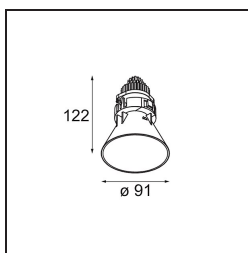

Date
Customer
Project
Type

*Tetrix Cone Recessed 90 1x IP55 LED 1800-3000K WD Flood DE White Matt*

Asomándose por el techo, Tetrix Cone sabe cómo atraer la atención. Combine la luminaria con accesorios ópticos en blanco o negro, y el prominente diseño de Tetrix Cone será aún más interesante. Y, si desea iluminar espacios húmedos, o un entorno dedicado a la salud y el bienestar, Tetrix Cone es una opción perfecta gracias a su certificación IP55.

### Specifications

Material	13742038
Tipo de fuente de luz	LED
Tipo de LED	BRIDGELUX WARMDIM 8W
Tecnología LED	COB LED
CRI	Min. 95
Temperatura del color	1800-3000K (Warm Dim)
Vida Útil	L90B10 @50.000 horas
Lámpara Incluida	Sí
Número de fuentes de luz	1
Código de flujo CIE	95 98 100 100 88
Binning (SDCM)	3
Dirección de la luz	Directo
Óptica	Colimador
Ángulo de Apertura medido (°)	50,0
Voltaje de entrada	Driver de corriente constante requerido
Clasificación eléctrica	III
Clasificación del IP	55
Clasificación de hilo incandescente (°C)	850
Interio/Exterior	Interior
Aplicación	Techo, Pared
Montaje	Empotrado
Tamaño de corte (mm)	ø68 for Frame Recessed; ø89 for Frame Recessed TrimLess
Profundidad de montaje (mm)	110,0
Ajustabilidad	Not Applicable
Distancia al objeto iluminado (m)	0,1
Color principal & Acabado principal	Blanco, Mate
Peso bruto (g)	188,0
Corriente de accionamiento (mA)	250
Min. forward voltage (Vf)	29,5
Max. forward voltage (Vf)	35,8
Connected load (W)	8,3
Flujo luminoso por lámpara (lm)	583