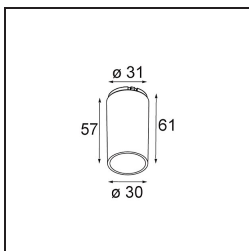

### Specifications

Material	13742038
Tipo de fuente de luz	LED
Tipo de LED	BRIDGELUX WARMDIM 8W
Tecnología LED	COB LED
CRI	Min. 95
Temperatura del color	1800-3000K (Warm Dim)
Vida Útil	L90B10 @50.000 horas
Lámpara Incluida	Sí
Número de fuentes de luz	1
Código de flujo CIE	95 98 100 100 88
Binning (SDCM)	3
Dirección de la luz	Directo
Óptica	Colimador
Ángulo de Apertura medido (°)	50,0
Voltaje de entrada	Driver de corriente constante requerido
Clasificación eléctrica	III
Clasificación del IP	55
Clasificación de hilo incandescente (°C)	850
Interio/Exterior	Interior
Aplicación	Techo, Pared
Montaje	Empotrado
Tamaño de corte (mm)	ø68 for Frame Recessed; ø89 for Frame Recessed TrimLess
Profundidad de montaje (mm)	110,0
Ajustabilidad	Not Applicable
Distancia al objeto iluminado (m)	0,1
Color principal & Acabado principal	Blanco, Mate
Peso bruto (g)	188,0
Corriente de accionamiento (mA)	250
Min. forward voltage (Vf)	29,5
Max. forward voltage (Vf)	35,8
Connected load (W)	8,3
Flujo luminoso por lámpara (lm)	583

---

**TM30 & CRI diagram**

**Light distribution & beam diagram**

**Accesorios Opticos**

- 13515038** Snoot 32 White Matt
- 13515032** Snoot 32 Black Structure

- 13515132** Honeycomb 33 Black Structure

- 13515232** Light Cone 44 Black Structure
- 13515238** Light Cone 44 White Matt