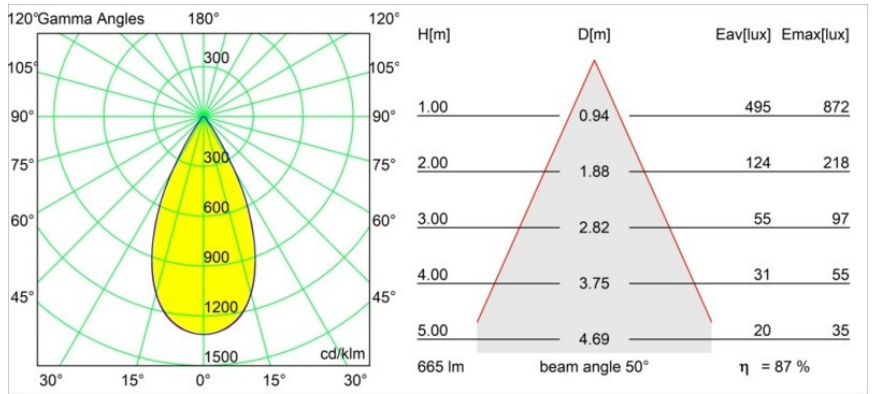

Light distribution & beam diagram