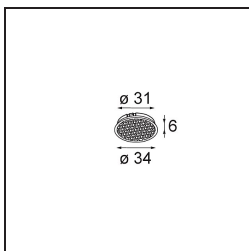

### Specifications

Material	13742038
Tipo de fuente de luz	LED
Tipo de LED	BRIDGELUX WARMDIM 8W
Tecnología LED	COB LED
CRI	Min. 95
Temperatura del color	1800-3000K (Warm Dim)
Vida Útil	L90B10 @50.000 horas
Lámpara Incluida	Sí
Número de fuentes de luz	1
Código de flujo CIE	95 98 100 100 88
Binning (SDCM)	3
Dirección de la luz	Directo
Óptica	Colimador
Ángulo de Apertura medido (°)	50,0
Voltaje de entrada	Driver de corriente constante requerido
Clasificación eléctrica	III
Clasificación del IP	55
Clasificación de hilo incandescente (°C)	850
Interio/Exterior	Interior
Aplicación	Techo, Pared
Montaje	Empotrado
Tamaño de corte (mm)	ø68 for Frame Recessed; ø89 for Frame Recessed TrimLess
Profundidad de montaje (mm)	110,0
Ajustabilidad	Not Applicable
Distancia al objeto iluminado (m)	0,1
Color principal & Acabado principal	Blanco, Mate
Peso bruto (g)	188,0
Corriente de accionamiento (mA)	250
Min. forward voltage (Vf)	29,5
Max. forward voltage (Vf)	35,8
Connected load (W)	8,3
Flujo luminoso por lámpara (lm)	583

---

Eficacia (lm/W)	70
Índice de deslumbramiento	22
Remark	<ul style="list-style-type: none"><li>• Tetrix Recessed Ring o Tube Surface no incluido</li><li>• Este no es un producto completo. Se necesita un Tetrix Recessed Ring o Tube Surface.</li><li>• Este no es un producto completo. Se necesita un Tetrix Recessed Ring o Tube Surface.</li></ul>

---

**TM30 & CRI diagram**

**Light distribution & beam diagram**

**Accesorios Opticos**

- 13515038** Snoot 32 White Matt
- 13515032** Snoot 32 Black Structure

- 13515132** Honeycomb 33 Black Structure

- 13515232** Light Cone 44 Black Structure
- 13515238** Light Cone 44 White Matt

**Accesorios Instalación**

- 13510083** Ring Recessed 62 1x IP55 Black Matt
- 13510038** Ring Recessed 62 1x IP55 White Matt

- 13515430** Ring Recessed Trimless 62 1x

**13515530** Concrete Kit 62 150x150 1x