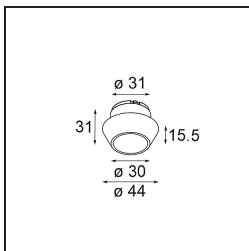

### Specifications

Material	13742038
Tipo de fuente de luz	LED
Tipo de LED	BRIDGELUX WARMDIM 8W
Tecnología LED	COB LED
CRI	Min. 95
Temperatura del color	1800-3000K (Warm Dim)
Vida Útil	L90B10 @50.000 horas
Lámpara Incluida	Sí
Número de fuentes de luz	1
Código de flujo CIE	95 98 100 100 88
Binning (SDCM)	3
Dirección de la luz	Directo
Óptica	Colimador
Ángulo de Apertura medido (°)	50,0
Voltaje de entrada	Driver de corriente constante requerido
Clasificación eléctrica	III
Clasificación del IP	55
Clasificación de hilo incandescente (°C)	850
Interio/Exterior	Interior
Aplicación	Techo, Pared
Montaje	Empotrado
Tamaño de corte (mm)	ø68 for Frame Recessed; ø89 for Frame Recessed TrimLess
Profundidad de montaje (mm)	110,0
Ajustabilidad	Not Applicable
Distancia al objeto iluminado (m)	0,1
Color principal & Acabado principal	Blanco, Mate
Peso bruto (g)	188,0
Corriente de accionamiento (mA)	250
Min. forward voltage (Vf)	29,5
Max. forward voltage (Vf)	35,8
Connected load (W)	8,3
Flujo luminoso por lámpara (lm)	583

---

**TM30 & CRI diagram**

**Light distribution & beam diagram**

**Accesorios Opticos**

- 13515038** Snoot 32 White Matt
- 13515032** Snoot 32 Black Structure

- 13515132** Honeycomb 33 Black Structure

- 13515232** Light Cone 44 Black Structure
- 13515238** Light Cone 44 White Matt