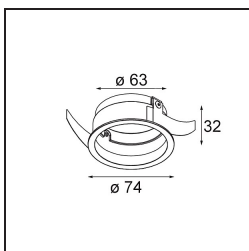

### Specifications

Material	13742038
Tipo de fuente de luz	LED
Tipo de LED	BRIDGELUX WARMDIM 8W
Tecnología LED	COB LED
CRI	Min. 95
Temperatura del color	1800-3000K (Warm Dim)
Vida Útil	L90B10 @50.000 horas
Lámpara Incluida	Sí
Número de fuentes de luz	1
Código de flujo CIE	95 98 100 100 88
Binning (SDCM)	3
Dirección de la luz	Directo
Óptica	Colimador
Ángulo de Apertura medido (°)	50,0
Voltaje de entrada	Driver de corriente constante requerido
Clasificación eléctrica	III
Clasificación del IP	55
Clasificación de hilo incandescente (°C)	850
Interio/Exterior	Interior
Aplicación	Techo, Pared
Montaje	Empotrado
Tamaño de corte (mm)	ø68 for Frame Recessed; ø89 for Frame Recessed TrimLess
Profundidad de montaje (mm)	110,0
Ajustabilidad	Not Applicable
Distancia al objeto iluminado (m)	0,1
Color principal & Acabado principal	Blanco, Mate
Peso bruto (g)	188,0
Corriente de accionamiento (mA)	250
Min. forward voltage (Vf)	29,5
Max. forward voltage (Vf)	35,8
Connected load (W)	8,3
Flujo luminoso por lámpara (lm)	583

---

**TM30 & CRI diagram**

**Light distribution & beam diagram**

**Accesorios Opticos**

- 13515038** Snoot 32 White Matt
- 13515032** Snoot 32 Black Structure

- 13515132** Honeycomb 33 Black Structure

- 13515232** Light Cone 44 Black Structure
- 13515238** Light Cone 44 White Matt

**Accesorios Instalación**

- 13510083** Ring Recessed 62 1x IP55 Black Matt
- 13510038** Ring Recessed 62 1x IP55 White Matt

- 13515430** Ring Recessed Trimless 62 1x

**13515530** Concrete Kit 62 150x150 1x