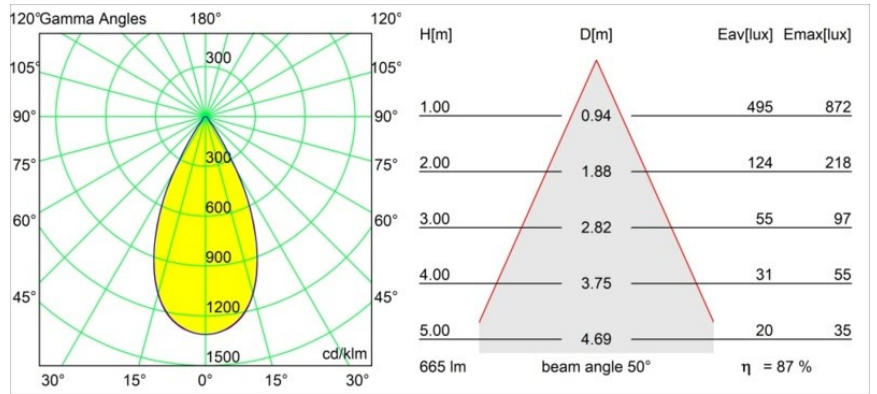

### Spezifikationen

Material	13742038
Typ der Lichtquelle	LED
LED Typ	BRIDGELUX WARMDIM 8W
LED-Technologie	COB-LED
CRI	Min. 95
Farbtemperatur	1800-3000K (Warm Dim)
Lebensdauer	L90B10 bei 50.000 Stunden
Leuchtmittel enthalten	Ja
Anzahl Lichtquellen	1
CIE-Fluxcode	95 98 100 100 88
Binning (SDCM)	3
Lichtrichtung	Abwärts
Optik	Kollimator
Gemessene Abstrahlwinkel (°)	50,0
Eingangsspannung	Konstantstrom-Treiber erforderlich
Schutzklasse	III
Schutzart	55
Glühdrahtprüfung (°C)	850
Innen/Außen	Innen
Anwendung	Decke, Wand
Montage	Einbau
Ausschnittgröße (mm)	ø68 for Frame Recessed; ø89 for Frame Recessed TrimLess
Einbautiefe (mm)	110,0
Verstellbarkeit	Not Applicable
Abstand zum beleuchteten Objekt (m)	0,1
Primärfarbe & Primäres Finish	Weiß, Matt
Bruttogewicht (g)	188,0
Antriebsstrom (mA)	250
Min. forward voltage (Vf)	29,5
Max. forward voltage (Vf)	35,8
Connected load (W)	8,3
Lichtstrom pro Lampe (lm)	583
Effizienz (lm/W)	70
UGR	22

---

Bemerkung

- Tetrix Recessed Ring oder Tube Surface nicht enthalten
  - Dies ist kein vollständiges Produkt. Es wird ein Tetrix Recessed Ring oder Tube Surface benötigt.
  - Dies ist kein vollständiges Produkt. Es wird ein Tetrix Recessed Ring oder Tube Surface benötigt.
-

**TM30 & CRI Diagramm**

**Lichtverteilung und Lichtverteilungskurve**

Diagramm

**Optisches Zubehör**

- 13515038** Snoot 32 White Matt
- 13515032** Snoot 32 Black Structure

- 13515132** Honeycomb 33 Black Structure