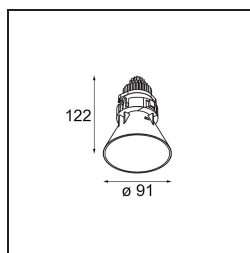

*Tetrix Cone Recessed 90 1x IP55 LED 1800-3000K WD Flood DE White Matt*

### Spezifikationen

Material	13742038
Typ der Lichtquelle	LED
LED Typ	BRIDGELUX WARMDIM 8W
LED-Technologie	COB-LED
CRI	Min. 95
Farbtemperatur	1800-3000K (Warm Dim)
Lebensdauer	L90B10 bei 50.000 Stunden
Leuchtmittel enthalten	Ja
Anzahl Lichtquellen	1
CIE-Fluxcode	95 98 100 100 88
Binning (SDCM)	3
Lichtrichtung	Abwärts
Optik	Kollimator
Gemessene Abstrahlwinkel (°)	50,0
Eingangsspannung	Konstantstrom-Treiber erforderlich
Schutzklasse	III
Schutzart	55
Glühdrahtprüfung (°C)	850
Innen/Außen	Innen
Anwendung	Decke, Wand
Montage	Einbau
Ausschnittgröße (mm)	ø68 for Frame Recessed; ø89 for Frame Recessed TrimLess
Einbautiefe (mm)	110,0
Verstellbarkeit	Not Applicable
Abstand zum beleuchteten Objekt (m)	0,1
Primärfarbe & Primäres Finish	Weiß, Matt
Bruttogewicht (g)	188,0
Antriebsstrom (mA)	250
Min. forward voltage (Vf)	29,5
Max. forward voltage (Vf)	35,8
Connected load (W)	8,3
Lichtstrom pro Lampe (lm)	583
Effizienz (lm/W)	70
UGR	22