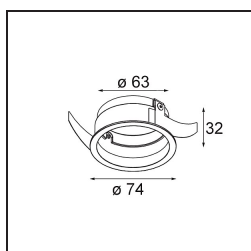

Opmerking

- Tetrix Recessed Ring of Tube Surface niet inbegrepen
 - Dit is geen compleet product. Een Tetrix Recessed Ring of Tube Surface is vereist.
 - Dit is geen compleet product. Een Tetrix Recessed Ring of Tube Surface is vereist.
-

TM30 & CRI Diagrammen

Lichtspreiding & Stralingsdiagram

Optische Accessoires

- 13515032** Snoot 32 Black Structure
- 13515038** Snoot 32 White Matt

- 13515132** Honeycomb 33 Black Structure

- 13515232** Light Cone 44 Black Structure
- 13515238** Light Cone 44 White Matt

Installatie Accessoires

- 13510083** Ring Recessed 62 1x IP55 Black Matt
- 13510038** Ring Recessed 62 1x IP55 White Matt

- 13515430** Ring Recessed Trimless 62 1x

13515530 Concrete Kit 62 150x150 1x

13515630 Concrete Ring 62 Standard Installation Housing