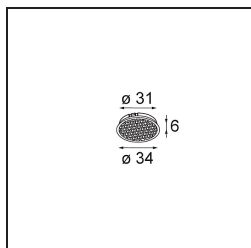

Opmerking

- Tetrix Recessed Ring of Tube Surface niet inbegrepen
 - Dit is geen compleet product. Een Tetrix Recessed Ring of Tube Surface is vereist.
 - Dit is geen compleet product. Een Tetrix Recessed Ring of Tube Surface is vereist.
-

TM30 & CRI Diagrammen

Lichtspreiding & Stralingsdiagram

Optische Accessoires

- 13515032** Snoot 32 Black Structure
- 13515038** Snoot 32 White Matt

- 13515132** Honeycomb 33 Black Structure

- 13515232** Light Cone 44 Black Structure
- 13515238** Light Cone 44 White Matt