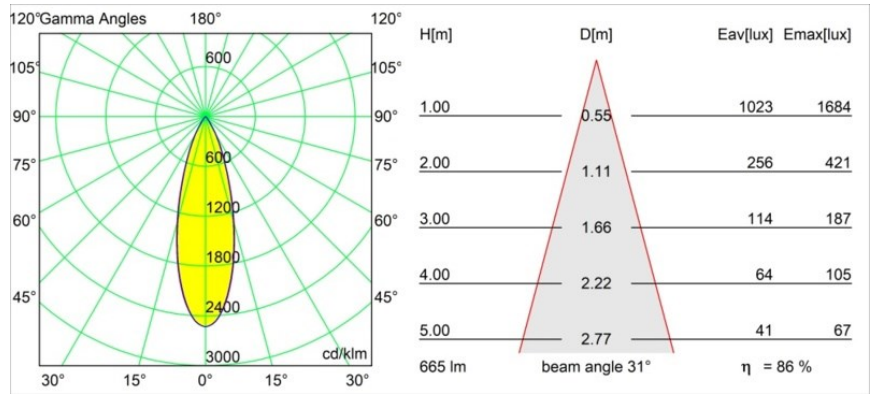

Lichtspreiding & Stralingsdiagram