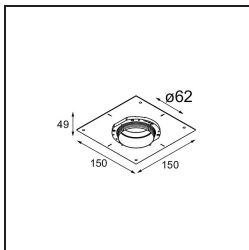

Opmerking

- Tetrix Recessed Ring of Tube Surface niet inbegrepen
 - Dit is geen compleet product. Een Tetrix Recessed Ring of Tube Surface is vereist.
 - Dit is geen compleet product. Een Tetrix Recessed Ring of Tube Surface is vereist.
-

TM30 & CRI Diagrammen

Lichtspreiding & Stralingsdiagram

Optische Accessoires

- 13515032** Snoot 32 Black Structure
- 13515038** Snoot 32 White Matt

- 13515132** Honeycomb 33 Black Structure

- 13515232** Light Cone 44 Black Structure
- 13515238** Light Cone 44 White Matt

Installatie Accessoires

- 13510083** Ring Recessed 62 1x IP55 Black Matt
- 13510038** Ring Recessed 62 1x IP55 White Matt

- 13515430** Ring Recessed Trimless 62 1x

13515530 Concrete Kit 62 150x150 1x

13515630 Concrete Ring 62 Standard Installation Housing