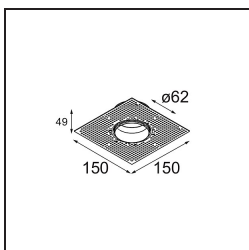

Opmerking

- Tetrix Recessed Ring of Tube Surface niet inbegrepen
 - Dit is geen compleet product. Een Tetrix Recessed Ring of Tube Surface is vereist.
 - Dit is geen compleet product. Een Tetrix Recessed Ring of Tube Surface is vereist.
-

TM30 & CRI Diagrammen

Lichtspreiding & Stralingsdiagram

Optische Accessoires

- 13515032** Snoot 32 Black Structure
- 13515038** Snoot 32 White Matt

- 13515132** Honeycomb 33 Black Structure

- 13515232** Light Cone 44 Black Structure
- 13515238** Light Cone 44 White Matt

Installatie Accessoires

- 13510083** Ring Recessed 62 1x IP55 Black Matt
- 13510038** Ring Recessed 62 1x IP55 White Matt

- 13515430** Ring Recessed Trimless 62 1x

13515530 Concrete Kit 62 150x150 1x

13515630 Concrete Ring 62 Standard Installation Housing