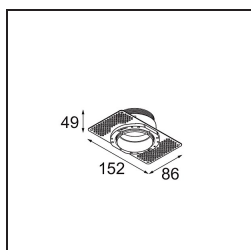

Opmerking

- Tetrix Recessed Ring of Tube Surface niet inbegrepen
 - Dit is geen compleet product. Een Tetrix Recessed Ring of Tube Surface is vereist.
 - Dit is geen compleet product. Een Tetrix Recessed Ring of Tube Surface is vereist.
-

TM30 & CRI Diagrammen

Lichtspreiding & Stralingsdiagram

Optische Accessoires

- 13515032** Snoot 32 Black Structure
- 13515038** Snoot 32 White Matt

- 13515132** Honeycomb 33 Black Structure

- 13515232** Light Cone 44 Black Structure
- 13515238** Light Cone 44 White Matt

Installatie Accessoires

- 13510083** Ring Recessed 62 1x IP55 Black Matt
- 13510038** Ring Recessed 62 1x IP55 White Matt

- 13515430** Ring Recessed Trimless 62 1x

13515530 Concrete Kit 62 150x150 1x

13515630 Concrete Ring 62 Standard Installation Housing