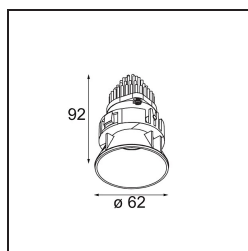

Datum
Klant
Project
Soort

Tetrix Oblique Recessed 62 1x IP55 LED 1800-3000K WD Medium DE Black Chrome

Specificaties

Materiaal	13741180
Type Lichtbron	LED
LED type	BRIDGELUX WARMDIM 8W
LED technologie	Led-COB
CRI	Min. 95
Kleurtemperatuur	1800-3000K (Warm Dim)
Levensduur	L90B10 bij 50.000 Uur
Lamp inbegrepen	Ja
Aantal Lichtbronnen	1
CIE-fluxcode	99 100 100 100 86
Binning (SDCM)	3
Lichtrichting	Omlaag
Optisch	Collimator
Gemeten gradenbundel (°)	31,0
Ingangsspanning	Aandrijving Gelijktroom Vereist
Elektriciteitsklasse	III
IP-klasse	55
Gloeidraadtest (°C)	850
Binnen/Buiten	Binnen
Toepassing	Plafond, Wand
Montage	Inbouw
Inbouwopening (mm)	ø68 for Frame Recessed; ø89 for Frame Recessed TrimLess
Montagediepte (mm)	110,0
Verstelbaarheid	Not Applicable
Afstand tot Verlicht Voorwerp (m)	0,1
Primaire Kleur & Primaire Afwerking	Zwart, Chroom
Brutogewicht (g)	148,0
Stroom driver (mA)	250
Min. forward voltage (Vf)	29,5
Max. forward voltage (Vf)	35,8
Connected load (W)	8,3
Lumenoutput per lampunit (lm)	575
Efficiëntie (lm/W)	69
UGR	16

Opmerking

- Tetrix Recessed Ring of Tube Surface niet inbegrepen
 - Dit is geen compleet product. Een Tetrix Recessed Ring of Tube Surface is vereist.
 - Dit is geen compleet product. Een Tetrix Recessed Ring of Tube Surface is vereist.
-