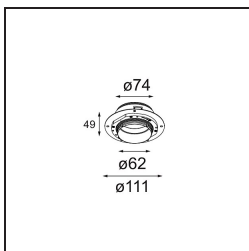

Opmerking

- Tetrix Recessed Ring of Tube Surface niet inbegrepen
 - Dit is geen compleet product. Een Tetrix Recessed Ring of Tube Surface is vereist.
 - Dit is geen compleet product. Een Tetrix Recessed Ring of Tube Surface is vereist.
-

TM30 & CRI Diagrammen

Lichtspreiding & Stralingsdiagram

Optische Accessoires

- 13515032** Snoot 32 Black Structure
- 13515038** Snoot 32 White Matt

- 13515132** Honeycomb 33 Black Structure

- 13515232** Light Cone 44 Black Structure
- 13515238** Light Cone 44 White Matt

Installatie Accessoires

- 13510083** Ring Recessed 62 1x IP55 Black Matt
- 13510038** Ring Recessed 62 1x IP55 White Matt

- 13515430** Ring Recessed Trimless 62 1x

13515530 Concrete Kit 62 150x150 1x

13515630 Concrete Ring 62 Standard Installation Housing