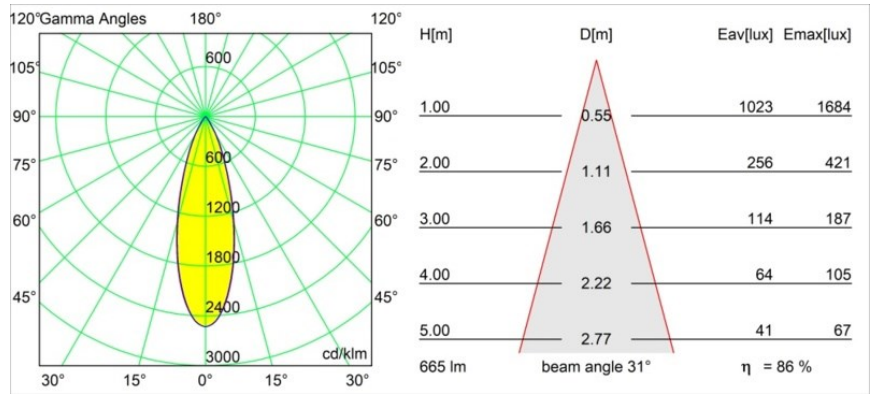

Light distribution & beam diagram