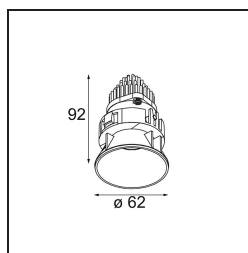

### Specifications

Materiale	13741180
Tipo di Sorgente	LED
Tipologia LED	BRIDGELUX WARMDIM 8W
Tecnologie LED	COB
CRI	Min. 95
Temperatura di colore della luce	1800-3000K (Warm Dim)
Vita utile	L90B10 @50.000 ore
Lampadina inclusa	Sì
Numero di fonte luminosa	1
Codice di flusso CIE	99 100 100 100 86
Binning (SDCM)	3
Direzione della luce	Diretta
Ottiche	Collimatore
Fascio misurato (°)	31,0
Volt in ingresso	Necessario driver a corrente costante
Classificazione elettrica	III
Grado IP	55
Test filo a caldo (°C)	850
Interno/Esterno	Interno
Applicazione	Soffitto, Parete
Montaggio	Incassato
Foro d'incasso (mm)	ø68 for Frame Recessed; ø89 for Frame Recessed TrimLess
Profondità di montaggio (mm)	110,0
Orientabilità	Not Applicable
Distanza dall'oggetto illuminato (m)	0,1
Colore primario & Finitura primaria	Nero, Cromato
Peso lordo (g)	148,0
Corrente di azionamento (mA)	250
Min. forward voltage (Vf)	29,5
Max. forward voltage (Vf)	35,8
Connected load (W)	8,3
Flusso luminoso per lampade (lm)	575
Efficienza (lm/W)	69

---

Livello abbagliamento	16
Remark	<ul style="list-style-type: none"><li>• Tetrix Recessed Ring o Tube Surface non incluso</li><li>• Questo non è un prodotto completo. È necessario un Tetrix Recessed Ring o Tube Surface.</li><li>• Questo non è un prodotto completo. È necessario un Tetrix Recessed Ring o Tube Surface.</li></ul>