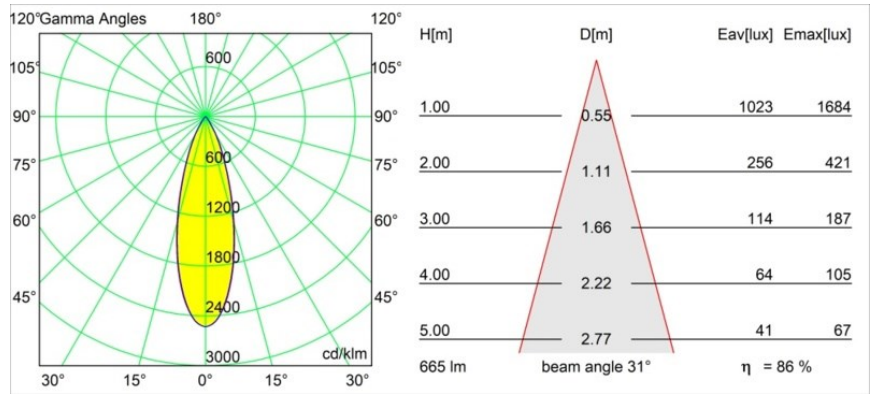

Light distribution & beam diagram