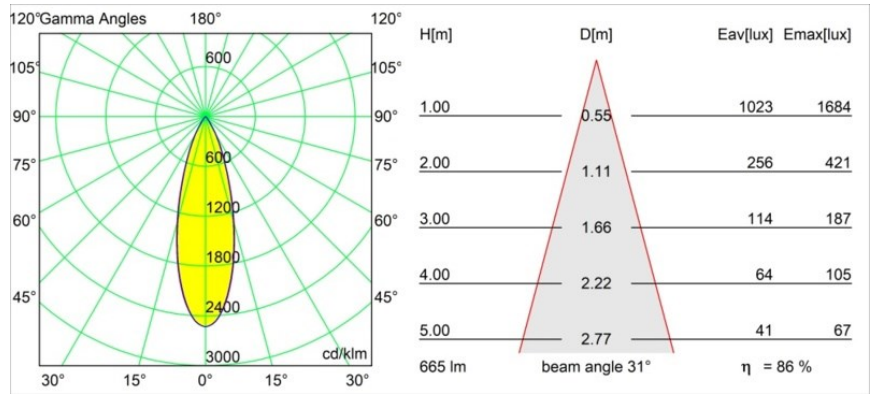

### Spezifikationen

Material	13741180
Typ der Lichtquelle	LED
LED Typ	BRIDGELUX WARMDIM 8W
LED-Technologie	COB-LED
CRI	Min. 95
Farbtemperatur	1800-3000K (Warm Dim)
Lebensdauer	L90B10 bei 50.000 Stunden
Leuchtmittel enthalten	Ja
Anzahl Lichtquellen	1
CIE-Fluxcode	99 100 100 100 86
Binning (SDCM)	3
Lichtrichtung	Abwärts
Optik	Kollimator
Gemessene Abstrahlwinkel (°)	31,0
Eingangsspannung	Konstantstrom-Treiber erforderlich
Schutzklasse	III
Schutzart	55
Glühdrahtprüfung (°C)	850
Innen/Außen	Innen
Anwendung	Decke, Wand
Montage	Einbau
Ausschnittgröße (mm)	ø68 for Frame Recessed; ø89 for Frame Recessed TrimLess
Einbautiefe (mm)	110,0
Verstellbarkeit	Not Applicable
Abstand zum beleuchteten Objekt (m)	0,1
Primärfarbe & Primäres Finish	Schwarz, Chrom
Bruttogewicht (g)	148,0
Antriebsstrom (mA)	250
Min. forward voltage (Vf)	29,5
Max. forward voltage (Vf)	35,8
Connected load (W)	8,3
Lichtstrom pro Lampe (lm)	575
Effizienz (lm/W)	69
UGR	16

---

Bemerkung	<ul style="list-style-type: none"><li>• Tetrix Recessed Ring oder Tube Surface nicht enthalten</li><li>• Dies ist kein vollständiges Produkt. Es wird ein Tetrix Recessed Ring oder Tube Surface benötigt.</li><li>• Dies ist kein vollständiges Produkt. Es wird ein Tetrix Recessed Ring oder Tube Surface benötigt.</li></ul>
-----------	--

---

**TM30 & CRI Diagramm**

**Lichtverteilung und Lichtverteilungskurve**

Diagramm

**Optisches Zubehör**

- 13515032** Snoot 32 Black Structure
- 13515038** Snoot 32 White Matt

- 13515132** Honeycomb 33 Black Structure