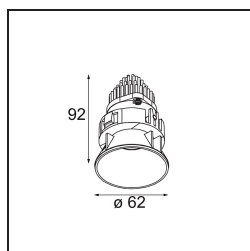

### Spezifikationen

Material	13741180
Typ der Lichtquelle	LED
LED Typ	BRIDGELUX WARMDIM 8W
LED-Technologie	COB-LED
CRI	Min. 95
Farbtemperatur	1800-3000K (Warm Dim)
Lebensdauer	L90B10 bei 50.000 Stunden
Leuchtmittel enthalten	Ja
Anzahl Lichtquellen	1
CIE-Fluxcode	99 100 100 100 86
Binning (SDCM)	3
Lichtrichtung	Abwärts
Optik	Kollimator
Gemessene Abstrahlwinkel (°)	31,0
Eingangsspannung	Konstantstrom-Treiber erforderlich
Schutzklasse	III
Schutzart	55
Glühdrahtprüfung (°C)	850
Innen/Außen	Innen
Anwendung	Decke, Wand
Montage	Einbau
Ausschnittgröße (mm)	ø68 for Frame Recessed; ø89 for Frame Recessed TrimLess
Einbautiefe (mm)	110,0
Verstellbarkeit	Not Applicable
Abstand zum beleuchteten Objekt (m)	0,1
Primärfarbe & Primäres Finish	Schwarz, Chrom
Bruttogewicht (g)	148,0
Antriebsstrom (mA)	250
Min. forward voltage (Vf)	29,5
Max. forward voltage (Vf)	35,8
Connected load (W)	8,3
Lichtstrom pro Lampe (lm)	575
Effizienz (lm/W)	69
UGR	16

---

Bemerkung	<ul style="list-style-type: none"><li>• Tetrix Recessed Ring oder Tube Surface nicht enthalten</li><li>• Dies ist kein vollständiges Produkt. Es wird ein Tetrix Recessed Ring oder Tube Surface benötigt.</li><li>• Dies ist kein vollständiges Produkt. Es wird ein Tetrix Recessed Ring oder Tube Surface benötigt.</li></ul>
-----------	--