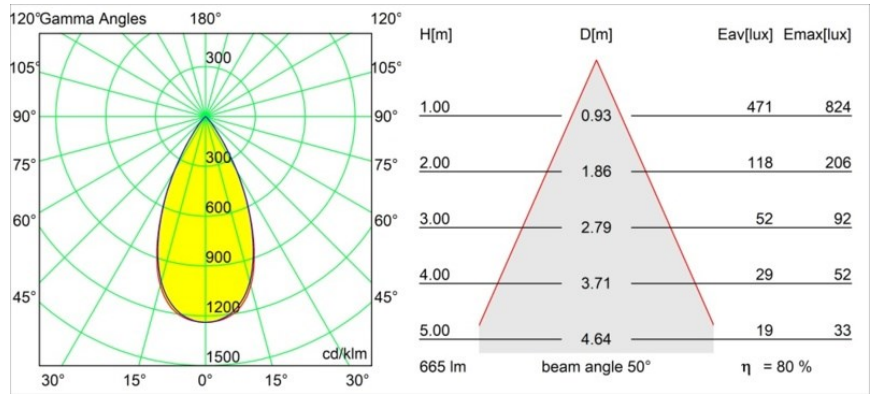

Lichtspreiding & Stralingsdiagram