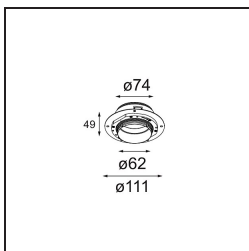

Opmerking

- Tetrix Recessed Ring of Tube Surface niet inbegrepen
 - Dit is geen compleet product. Een Tetrix Recessed Ring of Tube Surface is vereist.
 - Dit is geen compleet product. Een Tetrix Recessed Ring of Tube Surface is vereist.
-

TM30 & CRI Diagrammen

Lichtspreiding & Stralingsdiagram

Diagrammen

Optische Accessoires

13515032 Snoot 32 Black Structure
13515038 Snoot 32 White Matt

13515132 Honeycomb 33 Black Structure

13515232 Light Cone 44 Black Structure
13515238 Light Cone 44 White Matt

Installatie Accessoires

13510083 Ring Recessed 62 1x IP55 Black Matt
13510038 Ring Recessed 62 1x IP55 White Matt

13515430 Ring Recessed Trimless 62 1x

13515530 Concrete Kit 62 150x150 1x

13515630 Concrete Ring 62 Standard Installation Housing