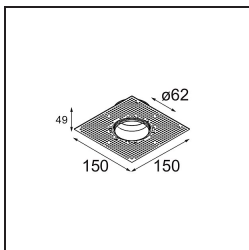

Opmerking

- Tetrix Recessed Ring of Tube Surface niet inbegrepen
 - Dit is geen compleet product. Een Tetrix Recessed Ring of Tube Surface is vereist.
 - Dit is geen compleet product. Een Tetrix Recessed Ring of Tube Surface is vereist.
-

TM30 & CRI Diagrammen

Lichtspreiding & Stralingsdiagram

Diagrammen

Optische Accessoires

13515032 Snoot 32 Black Structure
13515038 Snoot 32 White Matt

13515132 Honeycomb 33 Black Structure

13515232 Light Cone 44 Black Structure
13515238 Light Cone 44 White Matt

Installatie Accessoires

13510083 Ring Recessed 62 1x IP55 Black Matt
13510038 Ring Recessed 62 1x IP55 White Matt

13515430 Ring Recessed Trimless 62 1x

13515530 Concrete Kit 62 150x150 1x

13515630 Concrete Ring 62 Standard Installation Housing