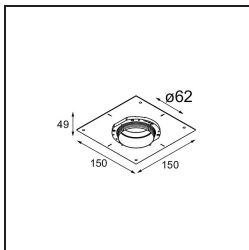

Specificaties

Materiaal	13741083
Type Lichtbron	LED
LED type	BRIDGELUX WARMDIM 8W
LED technologie	Led-COB
CRI	Min. 95
Kleurtemperatuur	1800-3000K (Warm Dim)
Levensduur	L90B10 bij 50.000 Uur
Lamp inbegrepen	Ja
Aantal Lichtbronnen	1
CIE-fluxcode	99 100 100 100 81
Binning (SDCM)	3
Lichtrichting	Omlaag
Optisch	Collimator
Gemeten gradenbundel (°)	50,0
Ingangsspanning	Aandrijving Gelijktroom Vereist
Elektriciteitsklasse	III
IP-klasse	55
Gloeidraadtest (°C)	850
Binnen/Buiten	Binnen
Toepassing	Plafond, Wand
Montage	Inbouw
Inbouwopening (mm)	ø68 for Frame Recessed; ø89 for Frame Recessed TrimLess
Montagediepte (mm)	110,0
Verstelbaarheid	Not Applicable
Afstand tot Verlicht Voorwerp (m)	0,1
Primaire Kleur & Primaire Afwerking	Zwart, Mat
Brutogewicht (g)	148,0
Stroom driver (mA)	250
Min. forward voltage (Vf)	29,5
Max. forward voltage (Vf)	35,8
Connected load (W)	8,3
Lumenoutput per lampunit (lm)	538
Efficiëntie (lm/W)	65
UGR	20

Opmerking

- Tetrix Recessed Ring of Tube Surface niet inbegrepen
 - Dit is geen compleet product. Een Tetrix Recessed Ring of Tube Surface is vereist.
 - Dit is geen compleet product. Een Tetrix Recessed Ring of Tube Surface is vereist.
-

TM30 & CRI Diagrammen

Lichtspreiding & Stralingsdiagram

Diagrammen

Optische Accessoires

13515032 Snoot 32 Black Structure
13515038 Snoot 32 White Matt

13515132 Honeycomb 33 Black Structure

13515232 Light Cone 44 Black Structure
13515238 Light Cone 44 White Matt

Installatie Accessoires

13510083 Ring Recessed 62 1x IP55 Black Matt
13510038 Ring Recessed 62 1x IP55 White Matt

13515430 Ring Recessed Trimless 62 1x

13515530 Concrete Kit 62 150x150 1x

13515630 Concrete Ring 62 Standard Installation Housing