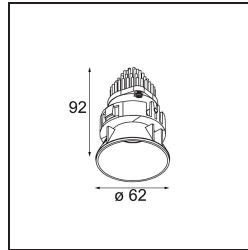

Specificaties

Materiaal	13741083
Type Lichtbron	LED
LED type	BRIDGELUX WARMDIM 8W
LED technologie	Led-COB
CRI	Min. 95
Kleurtemperatuur	1800-3000K (Warm Dim)
Levensduur	L90B10 bij 50.000 Uur
Lamp inbegrepen	Ja
Aantal Lichtbronnen	1
CIE-fluxcode	99 100 100 100 81
Binning (SDCM)	3
Lichtrichting	Omlaag
Optisch	Collimator
Gemeten gradenbundel (°)	50,0
Ingangsspanning	Aandrijving Gelijktroom Vereist
Elektriciteitsklasse	III
IP-klasse	55
Gloeidraadtest (°C)	850
Binnen/Buiten	Binnen
Toepassing	Plafond, Wand
Montage	Inbouw
Inbouwopening (mm)	ø68 for Frame Recessed; ø89 for Frame Recessed TrimLess
Montagediepte (mm)	110,0
Verstelbaarheid	Not Applicable
Afstand tot Verlicht Voorwerp (m)	0,1
Primaire Kleur & Primaire Afwerking	Zwart, Mat
Brutogewicht (g)	148,0
Stroom driver (mA)	250
Min. forward voltage (Vf)	29,5
Max. forward voltage (Vf)	35,8
Connected load (W)	8,3
Lumenoutput per lampunit (lm)	538
Efficiëntie (lm/W)	65
UGR	20

Opmerking

- Tetrix Recessed Ring of Tube Surface niet inbegrepen
 - Dit is geen compleet product. Een Tetrix Recessed Ring of Tube Surface is vereist.
 - Dit is geen compleet product. Een Tetrix Recessed Ring of Tube Surface is vereist.
-