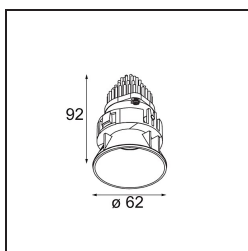

Specifications

Materiale	13741083
Tipo di Sorgente	LED
Tipologia LED	BRIDGELUX WARMDIM 8W
Tecnologie LED	COB
CRI	Min. 95
Temperatura di colore della luce	1800-3000K (Warm Dim)
Vita utile	L90B10 @50.000 ore
Lampadina inclusa	Sì
Numero di fonte luminosa	1
Codice di flusso CIE	99 100 100 100 81
Binning (SDCM)	3
Direzione della luce	Diretta
Ottiche	Collimatore
Fascio misurato (°)	50,0
Volt in ingresso	Necessario driver a corrente costante
Classificazione elettrica	III
Grado IP	55
Test filo a caldo (°C)	850
Interno/Esterno	Interno
Applicazione	Soffitto, Parete
Montaggio	Incassato
Foro d'incasso (mm)	ø68 for Frame Recessed; ø89 for Frame Recessed TrimLess
Profondità di montaggio (mm)	110,0
Orientabilità	Not Applicable
Distanza dall'oggetto illuminato (m)	0,1
Colore primario & Finitura primaria	Nero, Opaca
Peso lordo (g)	148,0
Corrente di azionamento (mA)	250
Min. forward voltage (Vf)	29,5
Max. forward voltage (Vf)	35,8
Connected load (W)	8,3
Flusso luminoso per lampade (lm)	538
Efficienza (lm/W)	65

Livello abbagliamento	20
Remark	<ul style="list-style-type: none">• Tetrix Recessed Ring o Tube Surface non incluso• Questo non è un prodotto completo. È necessario un Tetrix Recessed Ring o Tube Surface.• Questo non è un prodotto completo. È necessario un Tetrix Recessed Ring o Tube Surface.